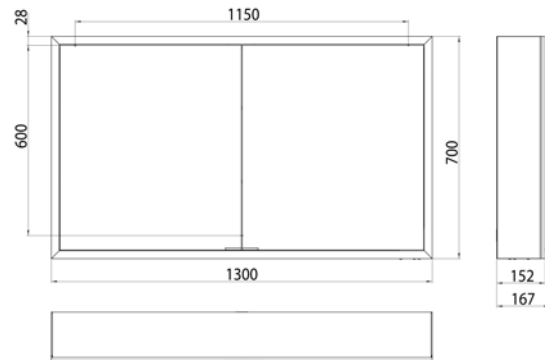

## PRODUKTINFORMATION

Lichtspiegelschrank prime Facelift, 1.300 mm, 2 Türen, Aufputzmodell, IP20 aluminium/spiegel

Art.-Nr.9497 062 85

Seitenwand verspiegelt, mit verspiegelter- oder weißer Glasrückwand, 2 stufenlos einstellbare Ablagen, 2 Türen, 2 Steckdosen, stufenlose Lichtsteuerung (an/aus, Helligkeit und Lichtfarbe) über drei in die Glasrückwand integrierte Touchsensoren, Höhe: 700 mm, LED-Beleuchtung