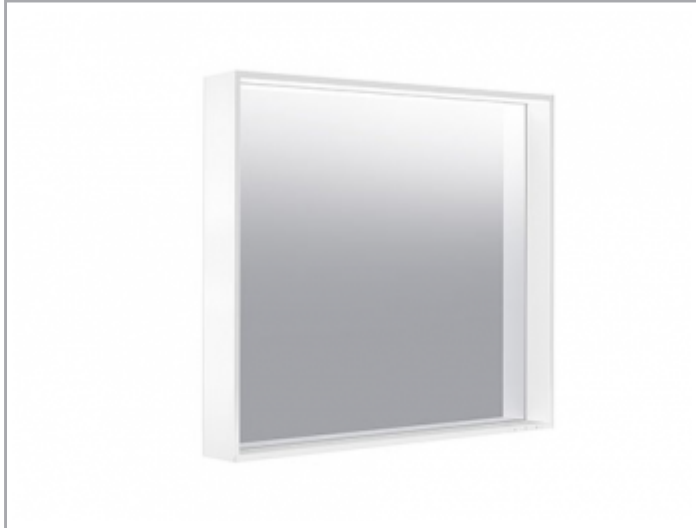

Lichtspiegel
07896172500 Lichtspiegel

PRODUKT

ZEICHNUNG

PRODUKTBESCHREIBUNG

1 Lichtfarbe, 3000 Kelvin (warmweiß),
 umlaufender Aluminium-Rahmen, silber-gebeizt-eloxiert

Bedienung:
 Tastenfeld mit kapazitiver Touch-Sensorik,
 wahlweise auch über Raumschaltung schaltbar

Beleuchtung:
 LED (Lebensdauer > 30.000 Stunden),
 Hauptlicht (Ober- und Wandbeleuchtung) und
 Waschtischbeleuchtung separat stufenlos dimmbar
 sowie ein-/ausschaltbar,
 Leuchtmittel nicht austauschbar

OBERFLÄCHE

silber-gebeizt-eloxiert

ABMESSUNG

800 x 700 x 105 mm

AUSSCHREIBUNGSTEXT