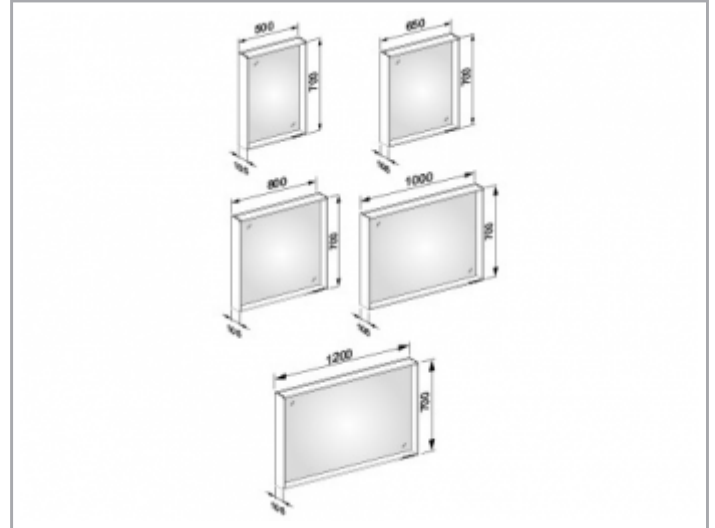

Lichtspiegel
07896172500 Lichtspiegel

PRODUKT

ZEICHNUNG

PRODUKTBESCHREIBUNG

1 Lichtfarbe, 3000 Kelvin (warmweiß),
 umlaufender Aluminium-Rahmen, silber-gebeizt-eloxiert

Bedienung:
 Tastenfeld mit kapazitiver Touch-Sensorik,
 wahlweise auch über Raumschaltung schaltbar

OBERFLÄCHE

silber-gebeizt-eloxiert

ABMESSUNG

800 x 700 x 105 mm

AUSSCHREIBUNGSTEXT