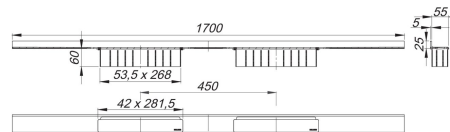

23. August 2021

Duschrinne CeraWall Select Duo Edelstahl poliert, 1700 mm

Artikel Nr. **536143**
GTIN/EAN: 4001636536143
Rabattgruppe: 11

zum Einbau mit Ablaufgehäuse DallFlex Duo, DallFlex Duo Plan und DallFlex Duo senkrecht.

Ablaufschiene mit mehrseitigem Präzisionsgefälle, sichtbar am Übergang zwischen Wand und Boden installiert, geeignet für Boden- und Wandbeläge von 12 – 24 mm (inkl. Kleberbett), Länge millimetergenau anpassbar.

MATERIAL

Edelstahl 1.4301, massiv 5 mm, hochglanzpoliert, Belastungsklasse K 3 (300 kg)

Bestellhinweis CeraWall Select Duo:

Bitte Ablaufgehäuse DallFlex Duo + Duschrinne CeraWall Select Duo bestellen!