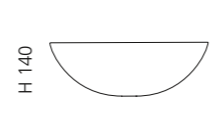

Gold
CIRCUS50FO

Kupfer
CIRCUS50FR

CIRCUS 43

- Material: TeknoForm
- Gewicht: 7,0 kg
- Maße: Ø 430 x H 140 mm
- Lochbohrung: Ø 45 mm

TeknoForm®

Basisring und Ablaufventil
werden als Zubehör empfohlen

Weiß
CIRCUS43PO01