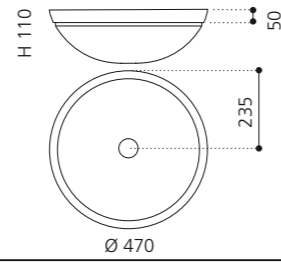

Silber (Blattauflage 3D)
CIRCUS43FLFA

Gold (Blattauflage 3D)
CIRCUS43FLFO

CIRCUS 50 FL

- Material: TeknoForm
- Gewicht: 8,8 kg
- Maße: Ø 470 x H 110 mm
- Außschnittsmaß: Ø 382 mm

KOSTA 1

- Material: VetroFreddo
- Gewicht: 7,2 kg
- Maße: B 448 x T 250 x H 135 mm
- Außschnittsmaß: 435 x 235 mm