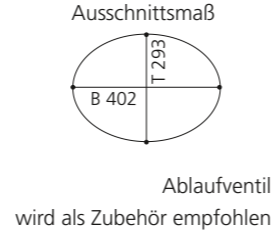

ELLISSE FL SMALL

- Material: VetroFreddo
- Gewicht: 7,0 kg
- Maße: B 425 x T 315 x H 148 mm
- Außschnittsmaß: 402 x 293 mm

ELLISSE FL LARGE

- Material: VetroFreddo
- Gewicht: 8,5 kg
- Maße: B 510 x T 336 x H 148 mm
- Außschnittsmaß: 493 x 316 mm