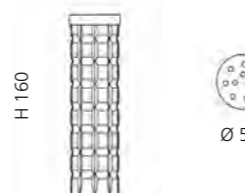

Transparent / Chrom
VALENTINO2T01F4

Transparent / Gold
VALENTINO2T01F3

Schwarz / Chrom
VALENTINO2T30F4

Schwarz / Gold
VALENTINO2T30F3

Weiß / Chrom
VALENTINO2T31F4

Weiß / Gold
VALENTINO2T31F3