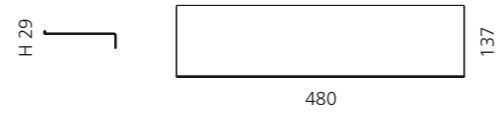

Schwarz matt
ARIA3SNO

Weiß matt
ARIA3SBO

Altmessing
ARIA3SOB

ARIA TRE LARGE ABLAGE

- Maße: B 480 x H 29 x T 137 mm
- Material: Edelstahl

Schwarz matt
ARIA3LNO

Weiß matt
ARIA3LBO

Altmessing
ARIA3LOB