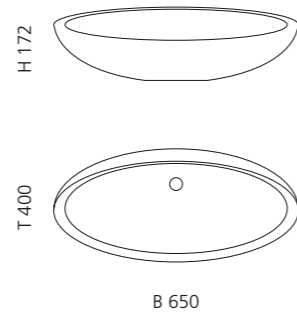

innen Weiß matt/
außen Gold matt
KOOLMAXGDW

innen Weiß matt/
außen INOX matt
KOOLMAXDIW

KOOL XL

- Material: VetroFreddo
- Gewicht: 7 kg
- Maße: B 650 x T 400 x H 172 mm
- Lochbohrung: Ø 45 mm

VetroFreddo®