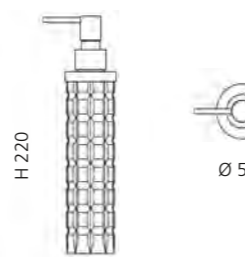

Transparent
VALENTINO3T01

Weiß
VALENTINO3T31

Schwarz
VALENTINO3T30

VALENTINO 4 (SEIFENSPENDER)

- Seifenspender
- Material: Bleikristall 24%pb

Transparent / Chrom
VALENTINO4T01F4

Transparent / Gold
VALENTINO4T01F3