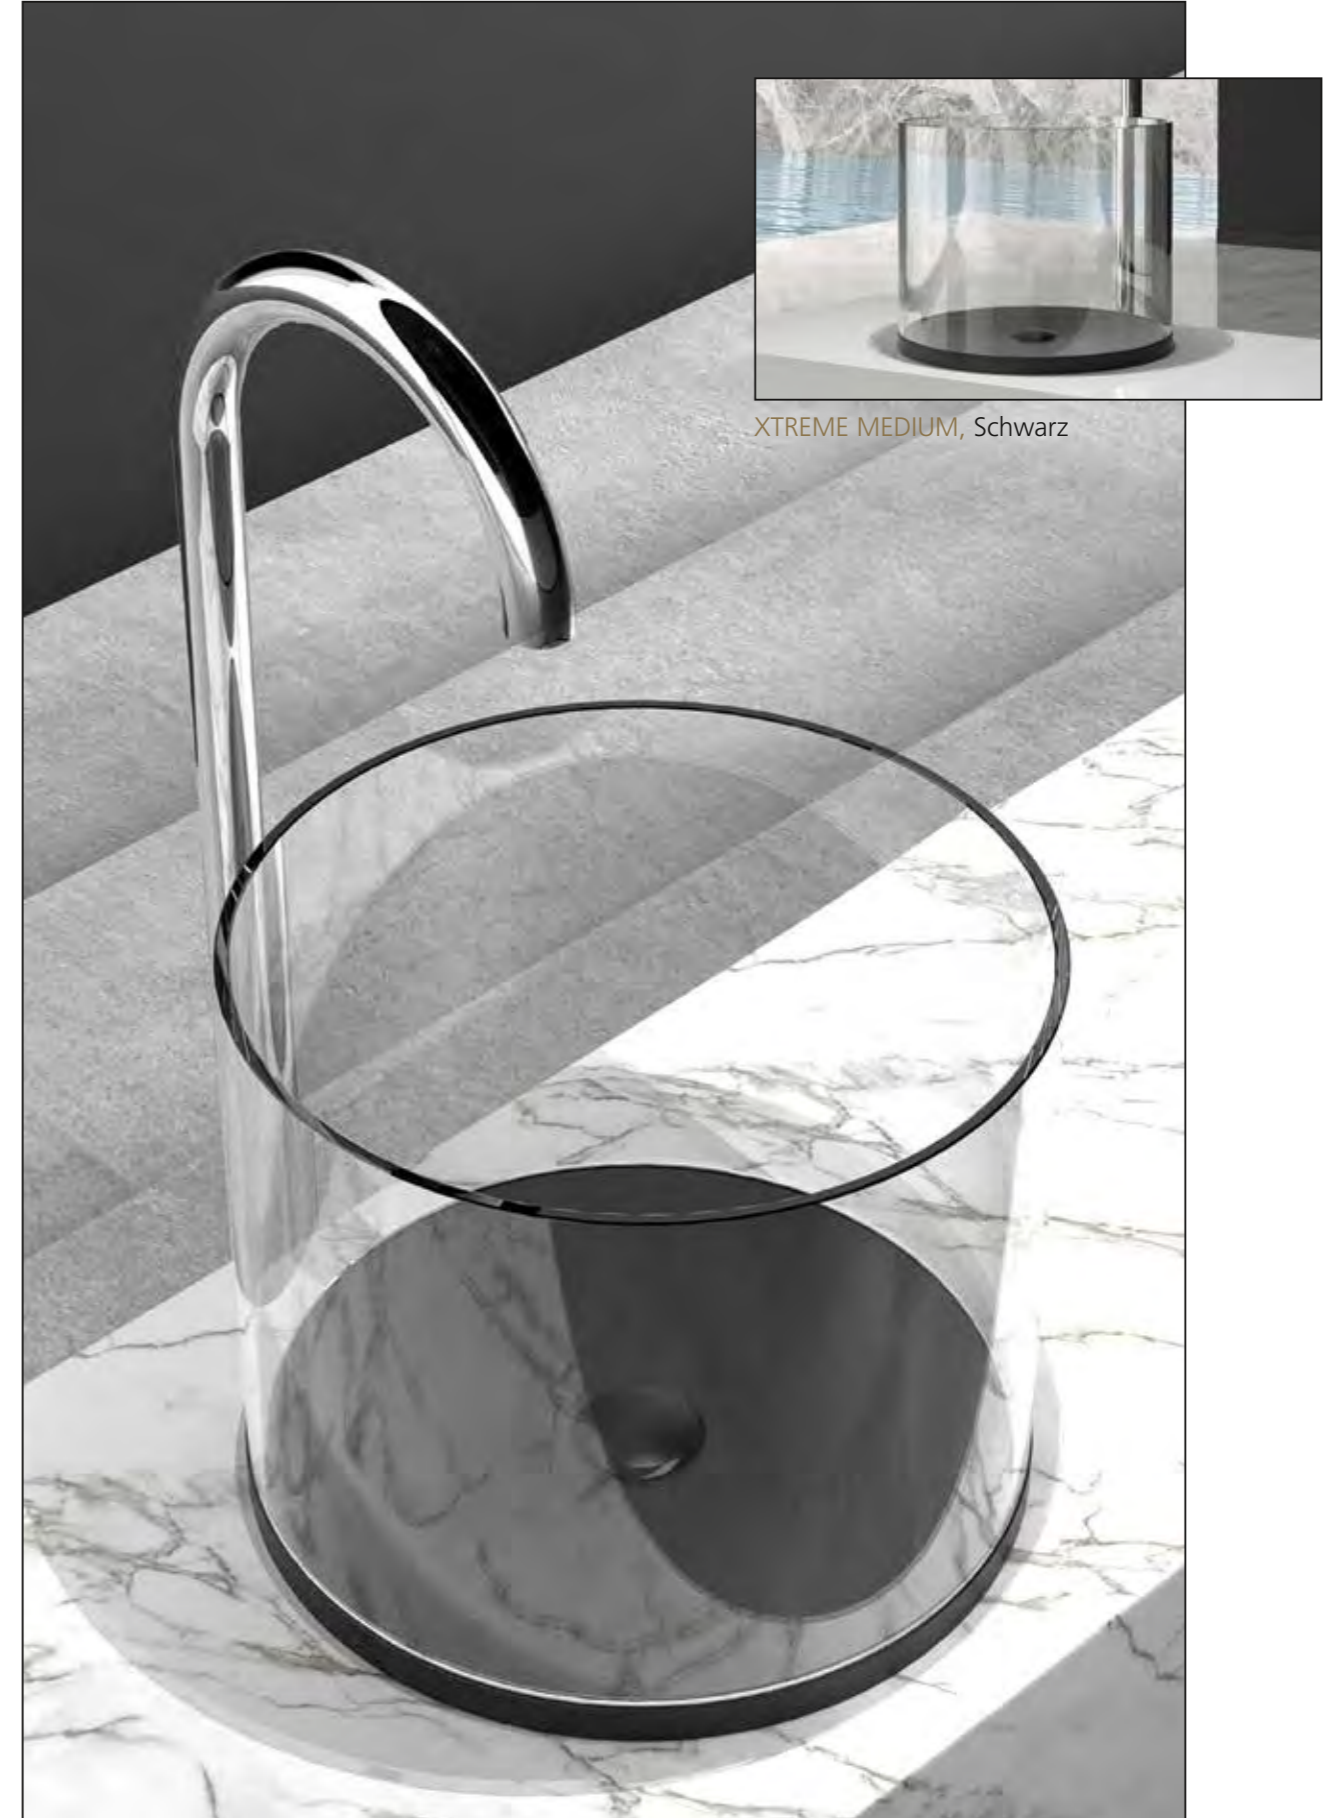

XTREME MEDIUM

XTREME MEDIUM, Schwarz

XTREME MEDIUM, Beckenboden Schwarz matt in Kombination mit Kristallglas, Transparent