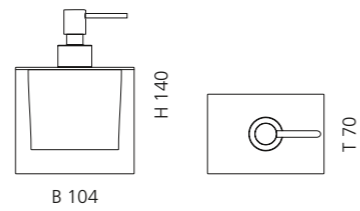

COLORI BECHER

- Becher
- Material: Glas

COLORI SEIFENSPENDER

- Seifenspender
- Material: Glas
- Abdeckung und Pumpe: Chrom

METROPOLE SEIFENSCHALE

- Seifenschale
- Material: VetroFreddo

METROPOLE BECHER

- Becher
- Material: VetroFreddo