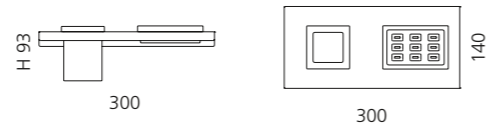

- Maße: B 300 x H 93 x T 140 mm
- Material: Metallablage (Edelstahl)
Becher und Seifenablage: VetroFreddo

Schwarz matt / Weiß matt
ARIA2NOPO01

Weiß matt / Schwarz matt
ARIA2BOPO30

Schwarz matt / Schwarz matt
ARIA2NOPO30