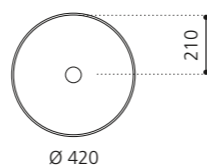

innen Weiß matt /
außen Gold matt
TOMMYGDW

TOMMY METROPOLE

Variante 1: Wandablauf

Variante 2: Bodenablauf

- Material: VetroFreddo
- Gewicht: 28,0 kg
- Maße: Ø 420 x H 870 mm

VetroFreddo®

inkl. Ablaufventil Chrom
bzw. Schwarz matt
Variante 1 Wandablauf: flexibler
Ablauf RACCORDO joint
zwingend erforderlich
Variante 2 Bodenablauf:
Lieferung inkl. Spezialablauf