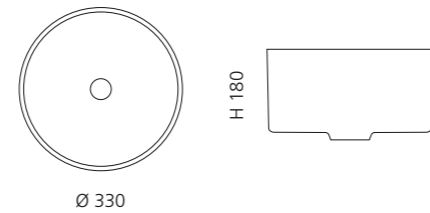

Transparent
GLOBALICET01

VILLA

- Material: Kristallglas
- Gewicht: 9,0 kg
- Maße: Ø 330 x H 180 mm
- Lochbohrung: Ø 45 mm

inkl. Ablaufventil Chrom

Transparent
VILLAT01F4

VILLA LUX

- Material: Kristallglas
- Gewicht: 9,0 kg
- Maße: Ø 330 x H 180 mm
- Lochbohrung: Ø 45 mm