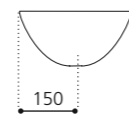

150

TeknoForm®

außen Travertin Struktur /
innen glatt

Ablaufventil
wird als Zubehör empfohlen