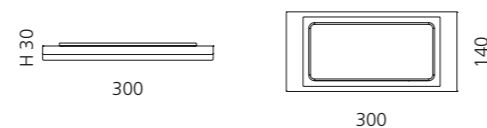

- Maße: B 300 x H 30 x T 140 mm
- Material: Metallablage (Edelstahl) mit Einleger aus VetroFreddo

Schwarz matt / Weiß matt
ARIA1NOPO01

Weiß matt / Schwarz matt
ARIA1BOPO30

Schwarz matt / Schwarz matt
ARIA1NOPO30