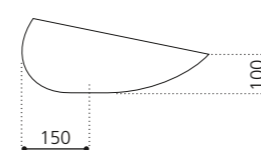

innen Weiß matt/
außen Gold matt
KOOLMAXGDW

innen Weiß matt/
außen INOX matt
KOOLMAXDIW

KOOL XL

- Material: VetroFreddo
- Gewicht: 7 kg
- Maße: B 650 x T 400 x H 172 mm
- Lochbohrung: Ø 45 mm

VetroFreddo®