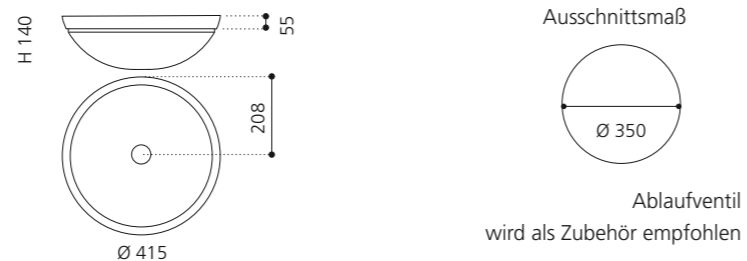

Ablaufventil
wird als Zubehör empfohlen