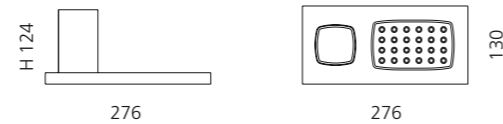

Platin/Schwarz matt
ROYAL1PLNO

ROYAL 2 SEIFENABLAGE UND BECHER

- Ablage mit integrierter Seifenschale
- Material: Vetrofreddo und Becher Glas

Weiß/Transparent
ROYAL2PO01T01

Weiß/Silber
ROYAL2PO01SL

Weiß/Gold
ROYAL2PO01GD