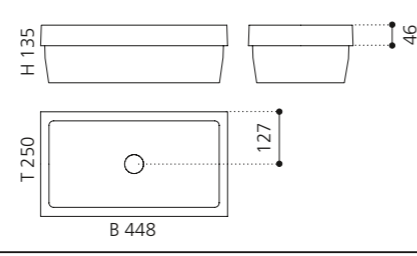

Silber (Blattauflage 3D)
CIRCUS43FLFA

Gold (Blattauflage 3D)
CIRCUS43FLFO

CIRCUS 50 FL

- Material: TeknoForm
- Gewicht: 8,8 kg
- Maße: Ø 470 x H 110 mm
- Außschnittsmaß: Ø 382 mm

KOSTA 1

- Material: VetroFreddo
- Gewicht: 7,2 kg
- Maße: B 448 x T 250 x H 135 mm
- Außschnittsmaß: 435 x 235 mm