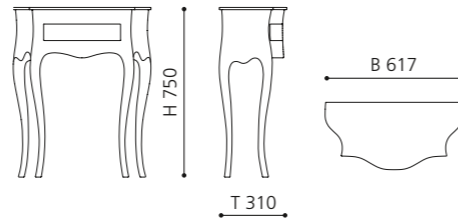

Empfohlenes Aufsatzbecken: ICE OVAL SMALL / andere Becken mit einem Durchmesser bis 30 cm bzw. einer Tiefe bis 30 cm können ebenfalls kombiniert werden.

Weiß / Schwarz
CANTOBLN

Schwarz / Schwarz
CANTONLN