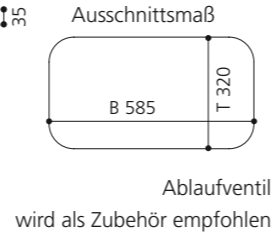

PLAY FL

- Material: VetroFreddo
- Gewicht: 11,5 kg
- Maße: B 604 x T 340 x H 120 mm
- Außschnittsmaß: 585 x 320 mm