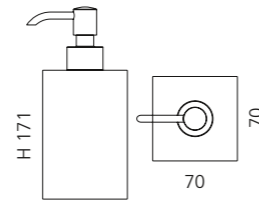

Aquamarine
MET02TF

Weiß
MET02WT

METROPOLE SEIFENSPENDER

- Seifenspender
- Material: VetroFreddo
- Pumpe: Chrom

NAVY SEIFENSCHALE

- Seifenschale
- Material: VetroFreddo

NAVY BECHER

- Becher
- Material: VetroFreddo