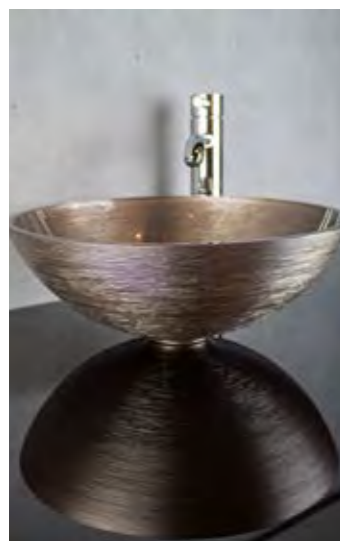

Bronze
METROPOLE30MBZ

Platin
METROPOLE30MPL

METROPOLE 34

- Material: Kristallglas
- Gewicht: 3,1 kg
- Maße: Ø 340 x H 125 mm
- Lochbohrung: Ø 45 mm

Ablaufventil wird als Zubehör empfohlen

Silber
METROPOLE34MSL