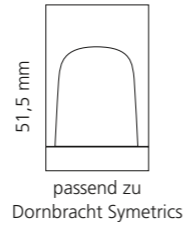

LYRIC RAMADA

- Kristallhandgriff 24% pb
- Griffboden in Chrom, Schwarz matt oder Platin matt
- 2er Set