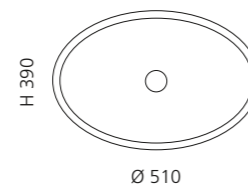

Basisring und Ablaufventil
werden als Zubehör empfohlen

Grau
LUNA45GR

Sand
LUNA45SN

Weiß
LUNA45WT

LUNA OVAL

- Material: Kristallglas
- Gewicht: 7,0 kg
- Maße: B 510 x T 390 x H 150 mm
- Lochbohrung: Ø 45 mm