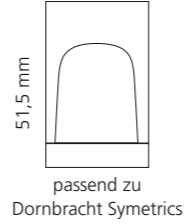

LYRIC LUXOR

- Kristallhandgriff 24% pb
- Griffboden in Chrom, Schwarz matt oder Platin matt
- 2er Set