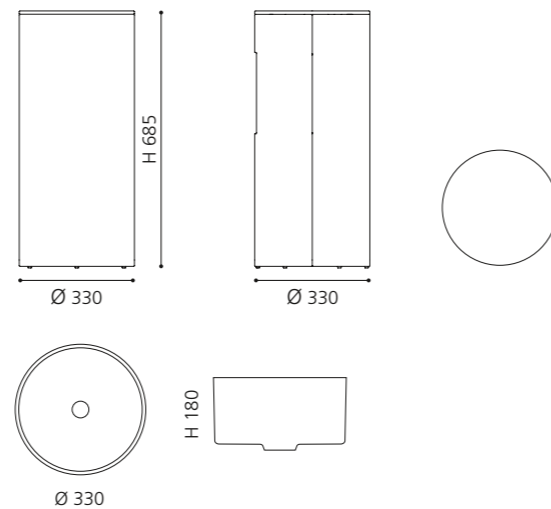

ELLISSE FL XL

- Material: VetroFreddo
- Gewicht: 10,3 kg
- Maße: B 545 x T 407 x H 147 mm
- Außschnittsmaß: 524 x 386 mm

Ablaufventil
wird als Zubehör empfohlen

TONDO FL

- Material: VetroFreddo
- Gewicht: 8,0 kg
- Maße: Ø 380 x H 147 mm
- Außschnittsmaß: Ø 360 mm

Ablaufventil
wird als Zubehör empfohlen

LUMIERE COMPOSITION

- Waschtischsäule
- Material: MDF, Lack Schwarz
- Glasauflage: schwarz
- inkl. VILLA Bleikristallglasbecken 24%pB
- inkl. LED Beleuchtungsset
- Maße ohne Beckenhöhe: Ø 330 x H 685 mm
- Stromanschluss muss bauseits vorgesehen werden