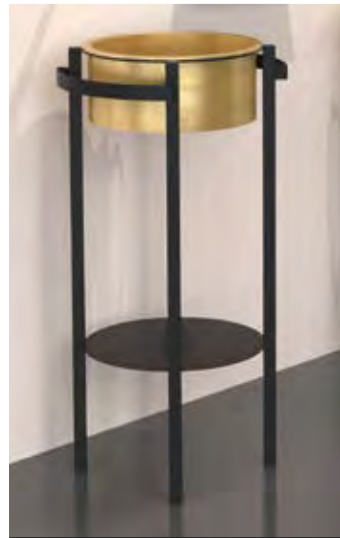

TONDO plus

- Handwaschbecken mit Untergestell
- Waschtisch TONDO Ø 365 mm Weiß, Schwarz, Silber oder Gold
- Material Waschtisch: VetroFreddo
- Metallmöbel mit integrierter Ablage und Handtuchhaltern
- Maße: B 465 x T 375 x H 885 mm
- Material Möbel: Metall beschichtet in Schwarz matt, Weiß matt oder Alt Messing