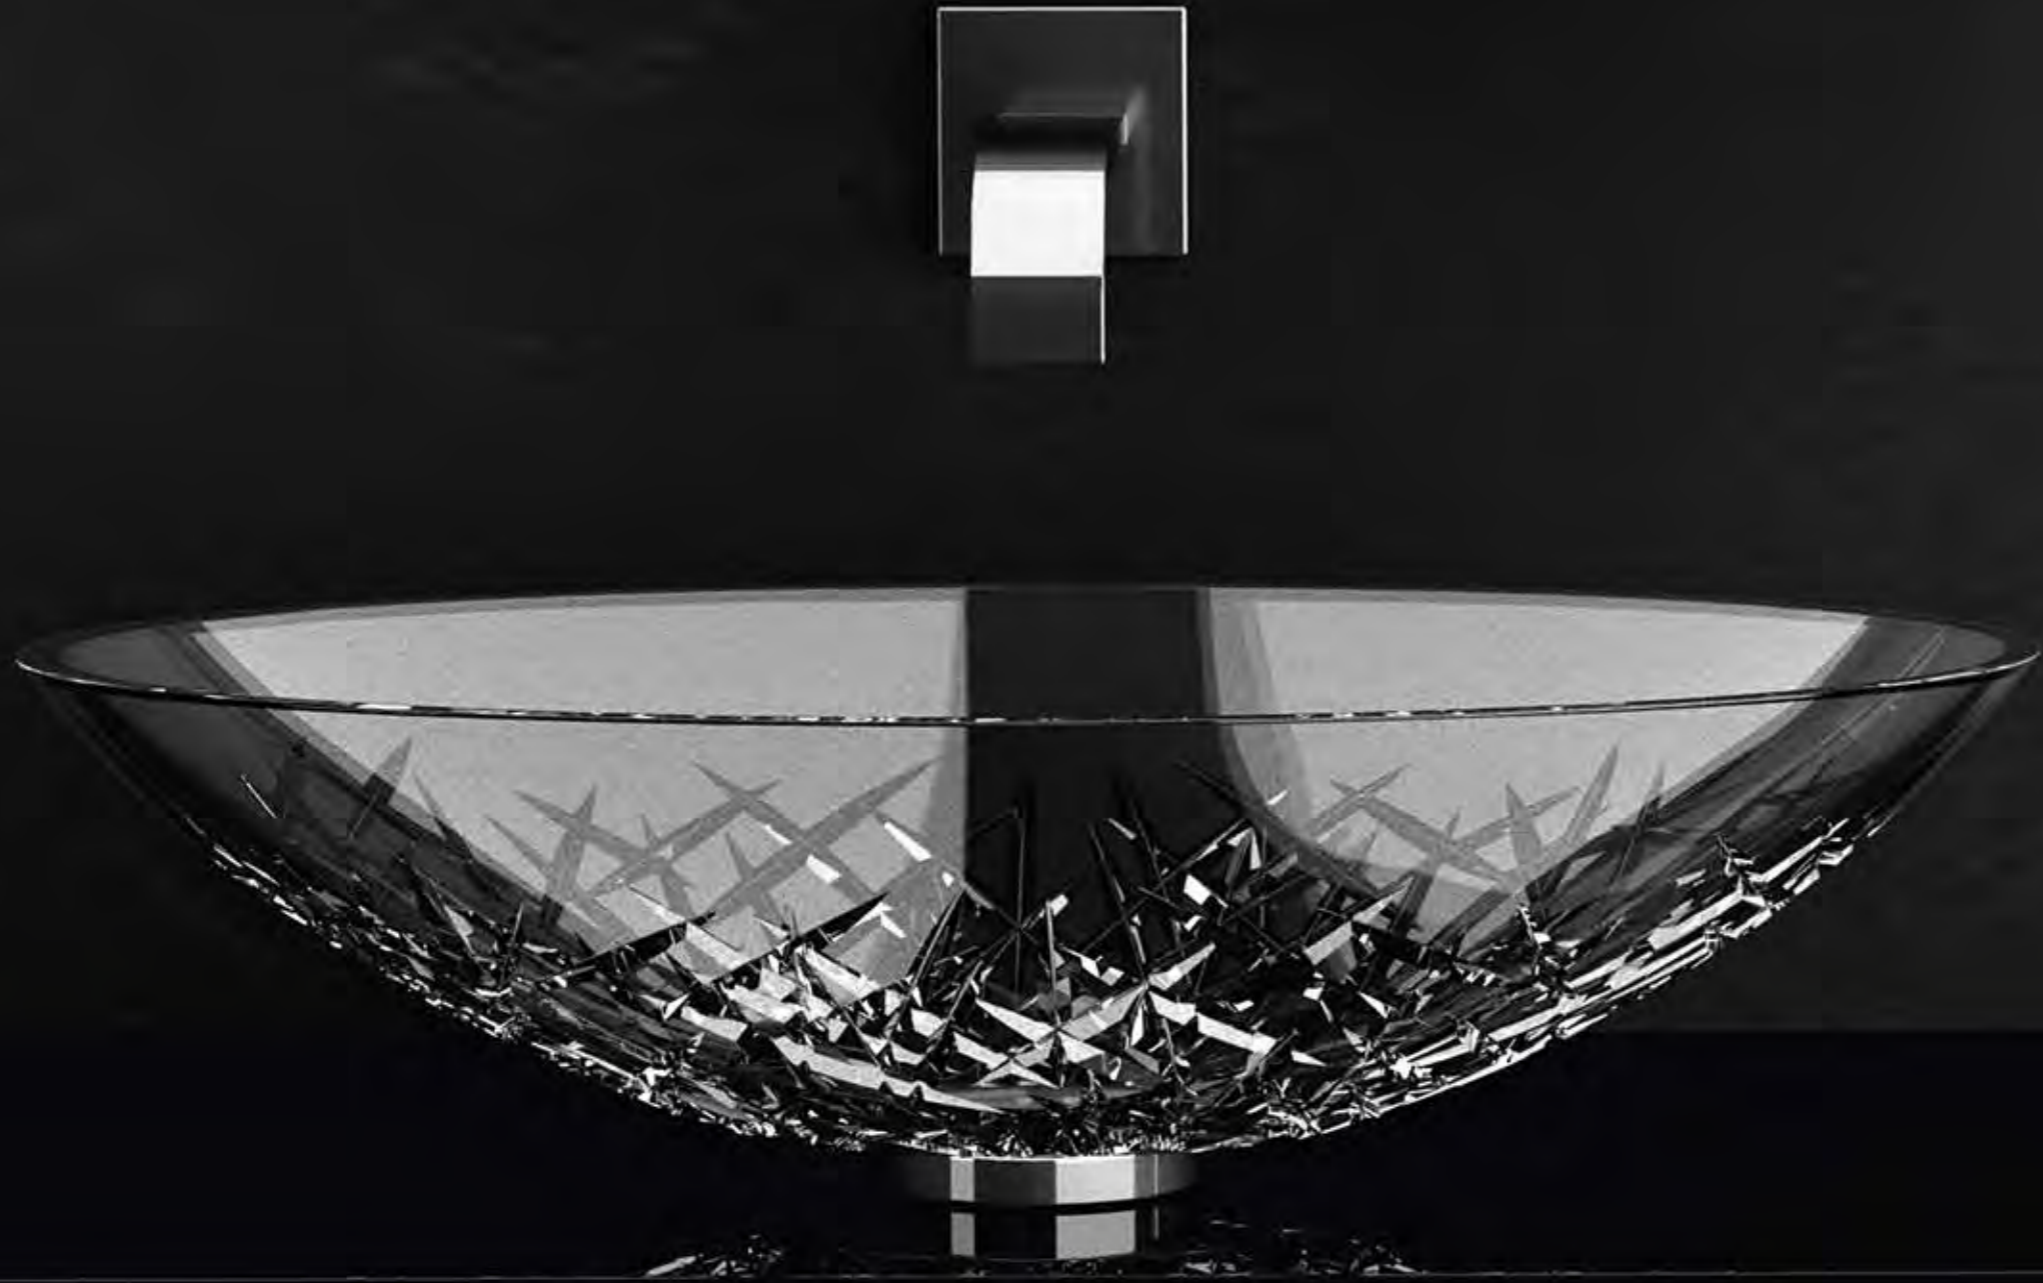

Schauen Sie den Glaskünstlern
bei der Herstellung eines Bleikristall Beckens zu.

DIE CRISTALLO ART EDITION.

 **Cristallo
DE' MEDICI**[®]
Pb 24%

*Inspiriert von den ältesten und
edelsten Glaskünsten*

Exklusive Waschtisch Kollektionen aus purem 24% Bleikristall. Diese äußerst raffinierten Produkte sind mundgeblasen und von unseren Meisterkünstlern nach den ältesten und edelsten Glaskünsten geschliffen.