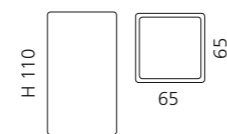

LUXURY SEIFENSPENDER

- Seifenspender
- Material: Glas mit Blattauflage
- Pumpe: Edelstahl matt

VENICE SEIFENSCHALE

- Seifenschale
- Material: Glas
- Einleger: Edelstahl

VENICE BECHER

- Becher
- Material: Glas

VENICE SEIFENSPENDER

- Seifenspender
- Material: Glas
- Pumpe: Edelstahl matt

GRAFFITI SEIFENSCHALE

- Seifenschale
- Material: Glas
- Einleger: Edelstahl

GRAFFITI BECHER

- Becher
- Material: Glas