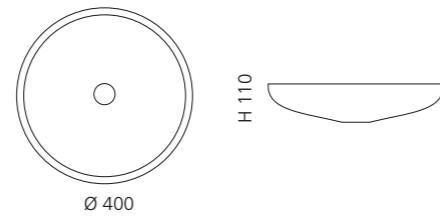

inkl. Ablaufventil
und Basisring Chrom