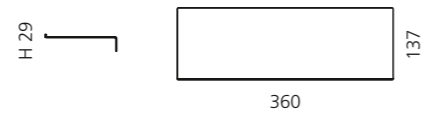

ARIA TRE SMALL ABLAGE

- Maße: B 360 x H 29 x T 137 mm
- Material: Edelstahl