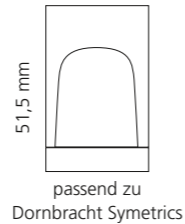

Gold

Platin

Rose-Gold

Silber

LYRIC METROPOLE

- Kristallhandgriff 24% pb
- Griffboden in Chrom, Schwarz matt oder Platin matt
- 2er Set

Kristallhandgriff zu Dornbracht Deque bzw. Symetrics Seitenventilen

Alle technischen Informationen sind der Preisliste zu entnehmen.