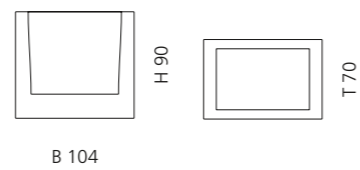

Schwarz / Chrom
VALENTINO4T30F4

Schwarz / Gold
VALENTINO4T30F3

Weiß / Chrom
VALENTINO4T01F3

Weiß / Gold
VALENTINO4T31F3

COLORI BECHER

- Becher
- Material: Glas

Blau
COLORI1T18

Marine
COLORI1T20