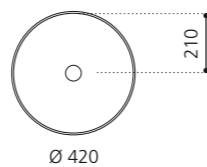

- Material: VetroFreddo
- Gewicht: 28,0 kg
- Maße: Ø 420 x H 870 mm

VetroFreddo®

inkl. Ablaufventil Chrom
flexibler Ablauf RACCORDO joint
zwingend erforderlich
Auf Anfrage auch als freistehende
Lösung für Bodenablauf lieferbar.