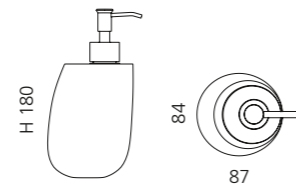

Mokka matt
KL01PO33

Cognac matt
KL01PO35

KLEISS SEIFENSPENDER

- Seifenspender
- Material: VetroFreddo
- Pumpe: Chrom

Weiß matt
KL03PO01F4

Schwarz matt
KL03PO30F4

Mokka matt
KL03PO33F4

Cognac matt
KL03PO35F4