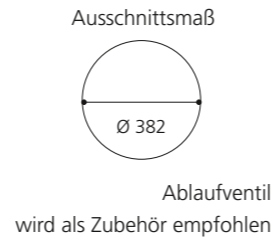

Silber (Blattauflage 3D)
CIRCUS43FLFA

Gold (Blattauflage 3D)
CIRCUS43FLFO

CIRCUS 50 FL

- Material: TeknoForm
- Gewicht: 8,8 kg
- Maße: Ø 470 x H 110 mm
- Außschnittsmaß: Ø 382 mm

KOSTA 1

- Material: VetroFreddo
- Gewicht: 7,2 kg
- Maße: B 448 x T 250 x H 135 mm
- Außschnittsmaß: 435 x 235 mm