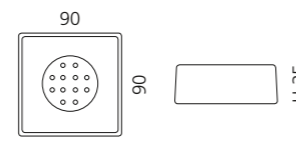

Weiß matt / Chrom
TONDA2PO01F4

Schwarz matt / Chrom
TONDA2PO30F4

LUXURY SEIFENSCHALE

- Seifenschale
- Material: Glas mit Blattauflage
- Einleger Edelstahl

Silber Blattauflage 3D
LUX01FA

Gold Blattauflage 3D
LUX01FO