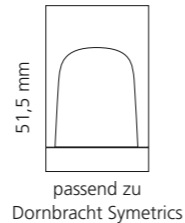

Anthrazit

Bronze

Platin

Weitere Metropole Farben auf Anfrage verfügbar

LYRIC

- Kristallhandgriff 24% pb
- Griffboden in Chrom, Schwarz matt oder Platin matt
- 2er Set

Kristallhandgriff zu Dornbracht Deque bzw. Symetrics Seitenventilen