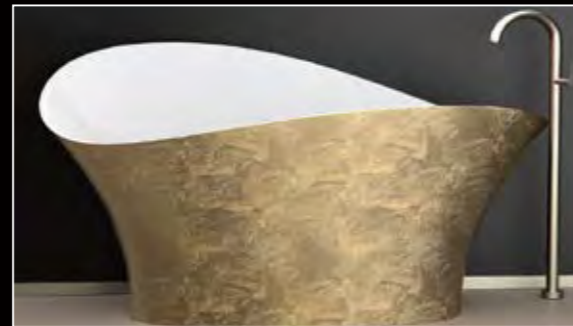

FLOWER STYLE, Gold