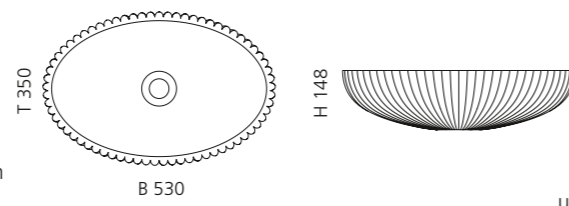

inkl. Ablaufventil
und Basisring Chrom