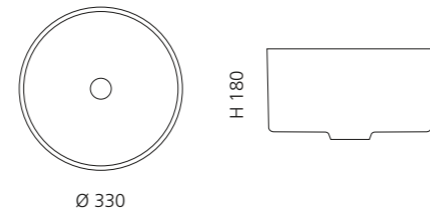

Transparent
GLOBALICET01

VILLA

- Material: Kristallglas
- Gewicht: 9,0 kg
- Maße: Ø 330 x H 180 mm
- Lochbohrung: Ø 45 mm

inkl. Ablaufventil Chrom

Transparent
VILLAT01F4

VILLA LUX

- Material: Kristallglas
- Gewicht: 9,0 kg
- Maße: Ø 330 x H 180 mm
- Lochbohrung: Ø 45 mm