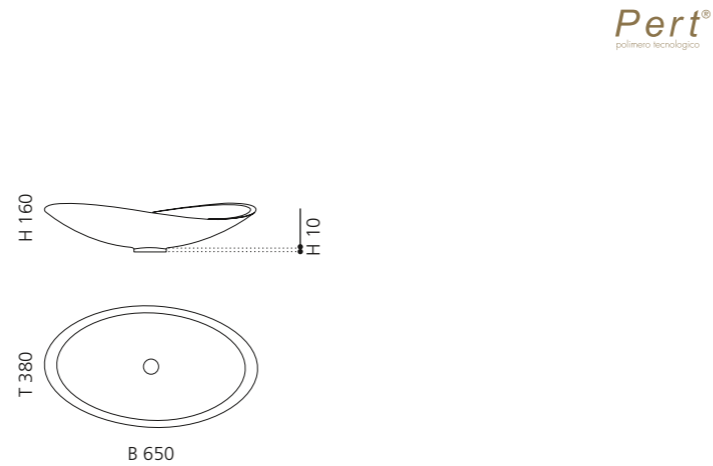

- Material: Pert
- Gewicht: 3,3 kg
- Maße: B 650 x T 380 x H 160cm
- Lochbohrung: Ø 45 mm

Ablaufventil
wird als Zubehör empfohlen

Pert®
polimero tecnologico