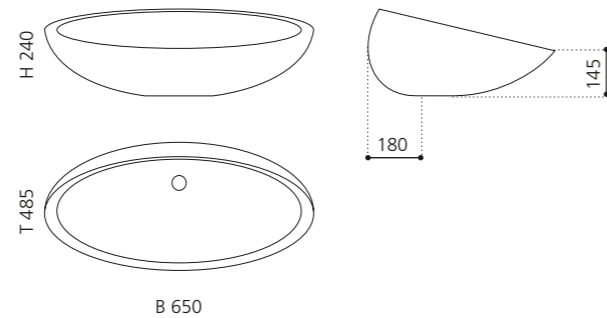

Kupfer (Blattauflage 3D)
KOOLXLFR

innen Weiß matt/
außen Gold matt
KOOLXLGDW

innen Weiß matt/
außen INOX matt
KOOLXLDIW

KOOL OVERSIZE

- Material: VetroFreddo
- Gewicht: 7,5 kg
- Maße: B 650 x T 485 x H 240 mm
- Lochbohrung: Ø 45 mm