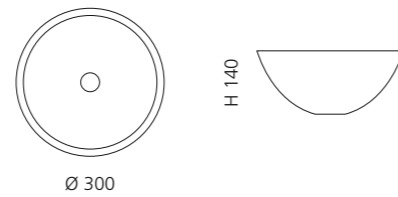

Blau
KATINOMBL

Weiß
KATINOMWT

METROPOLE 30

- Material: Kristallglas
- Gewicht: 2,7 kg
- Maße: Ø 300 x H 140 mm
- Lochbohrung: Ø 45 mm

Ablaufventil wird als Zubehör empfohlen

Weiß
METROPOLE30MWT

Anthrazit
METROPOLE30MAT