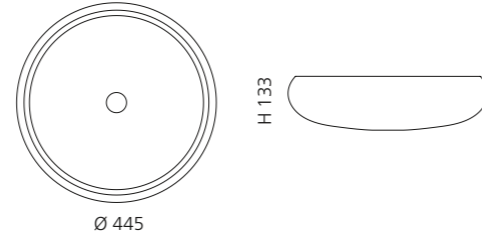

inkl. Ablaufventil
und Basisring Chrom