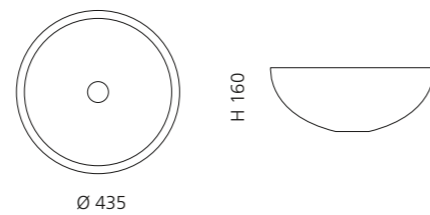

inkl. Ablaufventil
und Basisring Chrom