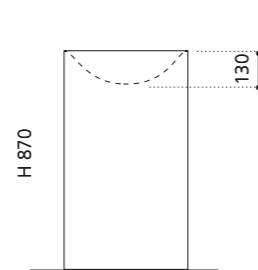

innen Weiß matt /
außen Gold matt
TOMMYGDW

TOMMY METROPOLE

Variante 1: Wandablauf

Variante 2: Bodenablauf

- Material: VetroFreddo
- Gewicht: 28,0 kg
- Maße: Ø 420 x H 870 mm

VetroFreddo®

inkl. Ablaufventil Chrom
bzw. Schwarz matt
Variante 1 Wandablauf: flexibler
Ablauf RACCORDO joint
zwingend erforderlich
Variante 2 Bodenablauf:
Lieferung inkl. Spezialablauf