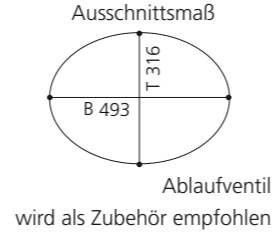

ELLISSE FL SMALL

- Material: VetroFreddo
- Gewicht: 7,0 kg
- Maße: B 425 x T 315 x H 148 mm
- Außschnittsmaß: 402 x 293 mm

ELLISSE FL LARGE

- Material: VetroFreddo
- Gewicht: 8,5 kg
- Maße: B 510 x T 336 x H 148 mm
- Außschnittsmaß: 493 x 316 mm