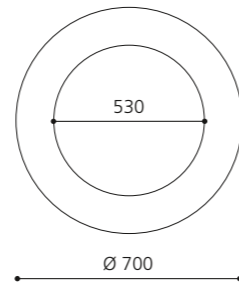

SPIEGEL TONDO

- rund
- MDF
- Maße: Ø 700 mm

SPIEGEL TONDO XL

- rund
- MDF
- Maße: Ø 1000 mm

SPIEGEL METROPOLE

- rund
- MDF mit aufgebürsteter Metallstruktur
- Maße: Ø 700 mm