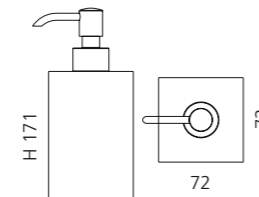

KLEISS BECHER

- Becher
- Material: VetroFreddo