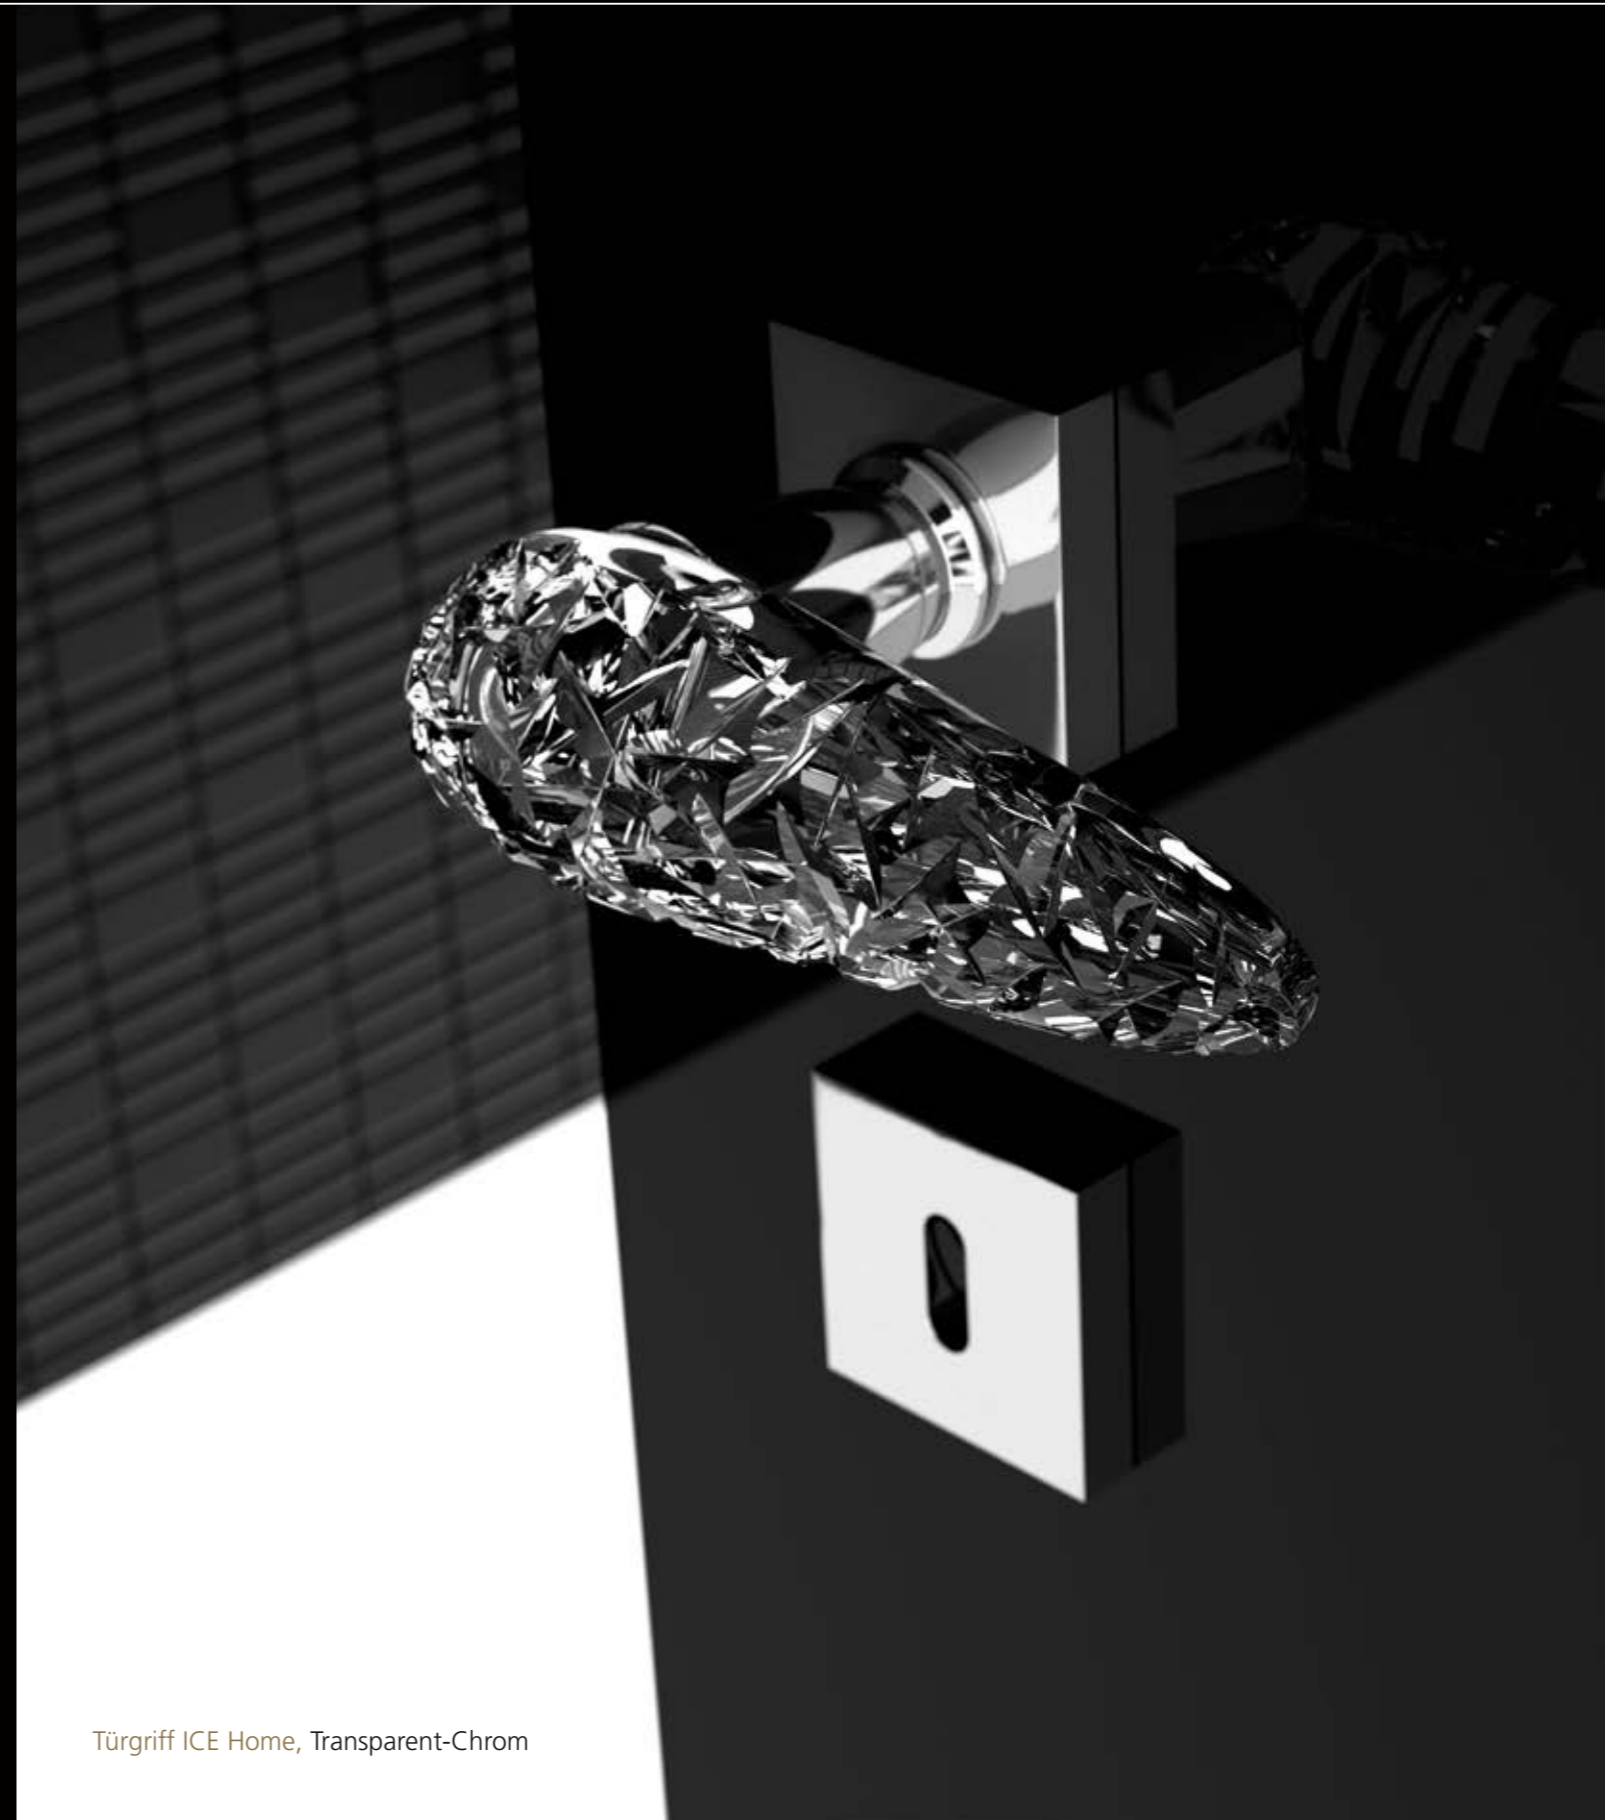

Entdecken Sie hier den Gesamtkatalog mit allen ARIUS HOME Produkten.

Verzaubere
Dein Zuhause.

ARIUS[®]
H O M E

Verzaubere Dein Zuhause.

Das ARIUS HOME Konzept umfasst Türgriffe, Möbelgriffe, Griffe für Glas-Duschabtrennungen sowie Kleiderhaken. Diese außergewöhnlichen Produkte können in Bezug auf Farbe, Form, Materialität und Stil untereinander und mit der gesamten Glass Design Produktpalette, also insbesondere Waschtischlösungen, kombiniert werden.