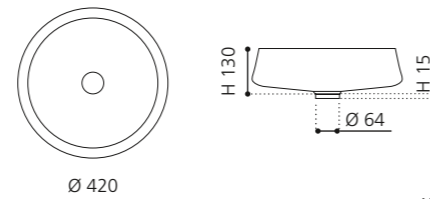

Alumix®

Ablaufventil
wird als Zubehör empfohlen