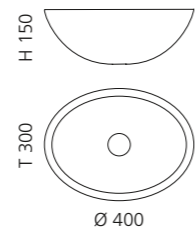

Travertino Natur
RAP45ST

Travertino Weiß Natur
RAP45B

Travertino Cotto
RAP45TC

Travertino Schwarz
RAP45ST30

OVAL TRAVERTINO

- Material: TeknoForm
- Gewicht: 5,8 kg
- Maße: B 400 x T 300 x H 150 mm
- Lochbohrung: Ø 45 mm