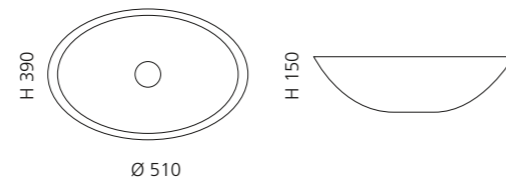

Gold Pink
METROPOLE44MPG

Anthrazit
METROPOLE44MAT

Bronze
METROPOLE44MBZ

Aquamarin
METROPOLE44MTF

Blau
METROPOLE44MBL

Weiß
METROPOLE44MWT

METROPOLE OVAL

- Material: Kristallglas
- Gewicht: 6,8 kg
- Maße: B 510 x T 390 x H 150 mm
- Lochbohrung: Ø 45 mm