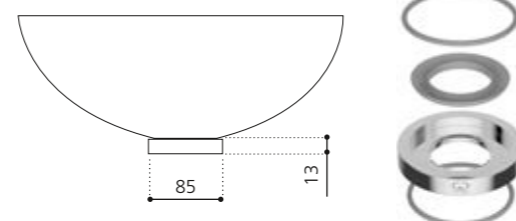

Rosé-Gold
ANF10

ANELLO BASISRING NO.2

- Für die Modelle Luna Oval und Metropole Oval
- Material: Messing
- Maße: Ø 85 x H 13 mm

Chrom
ANF4.FL

Gold
ANF3.FL

ANELLO BASISRING NO.3

- Für die Modelle Luna Katino, Metropole Katino, Drop Katino, Vento und Marea.
- Einsetzbar für die Florence Glass Atelier Aufsatzbecken mit 34 cm Durchmesser
- Material Messing
- Maße: Ø 85 x H 13 mm