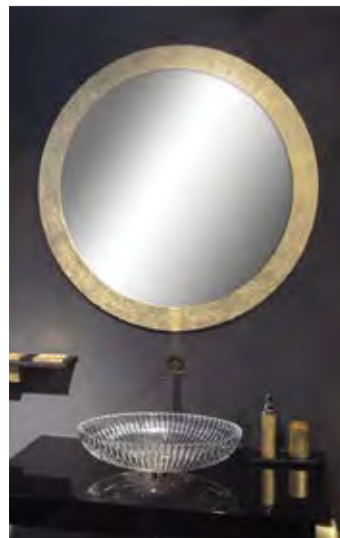

Ferrari Rot
FLOMIRROPL34

Gold (Blattauflage 3D)
FLOMIRROFO

Silber (Blattauflage 3D)
FLOMIRROFA

Gold matt
FLOMIRROGD

Inox matt
FLOMIRRODI

SPIEGEL TONDO XL

- rund
- MDF
- Maße: Ø 1000 mm

Weiß glänzend
FLOMIRRO100BL