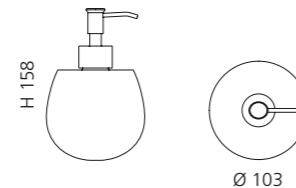

TONDA BECHER

- Becher
- Material: VetroFreddo

Weiß glänzend
TONDA1W

Weiß matt
TONDA1PO01

Schwarz matt
TONDA1PO30

TONDA SEIFENSPENDER

- Seifenspender
- Material: VetroFreddo
- Pumpe: Chrom

Weiß glänzend / Chrom
TONDA2WF4