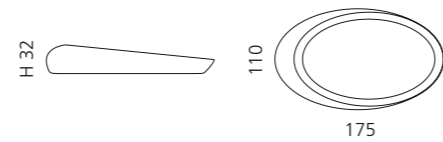

NAVY SEIFENSPENDER

- Seifenspender
- Material: VetroFreddo
- Pumpe: Chrom

KLEISS BECHER

- Becher
- Material: VetroFreddo

KLEISS SEIFENSCHALE

- Seifenschale
- Material: VetroFreddo

Weiß matt
KL01PO01

Schwarz matt
KL01PO30