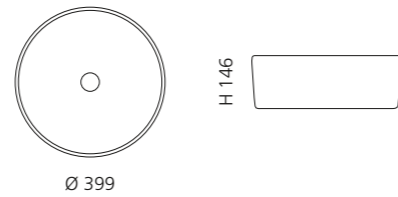

H 146

Basisring No.3 und Ablaufventil
werden als Zubehör empfohlen

Grau
KATINOLGR

Sand
KATINOLSN

Weiß
KATINOLWT

METROPOLE KATINO

- Material: Kristallglas
- Gewicht: 3,6 kg
- Maße: Ø 399 x H 146 mm
- Lochbohrung: Ø 45 mm