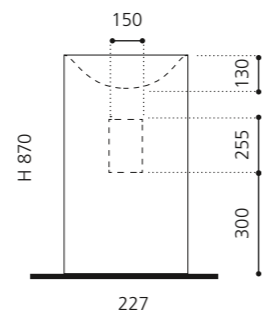

- Material: VetroFreddo
- Gewicht: 28,0 kg
- Maße: Ø 420 x H 870 mm

VetroFreddo®

inkl. Ablaufventil Chrom
flexibler Ablauf RACCORDO joint
zwingend erforderlich
Auf Anfrage auch als freistehende
Lösung für Bodenablauf lieferbar.