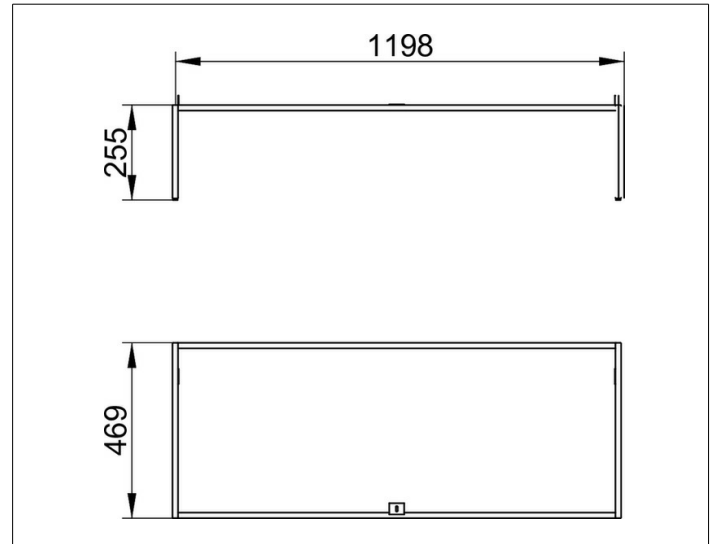

X-Line

33198180005 Bodengestell

PRODUKT

ZEICHNUNG

OBERFLÄCHE

cashmere

ABMESSUNG

1200 x 255 x 470 mm