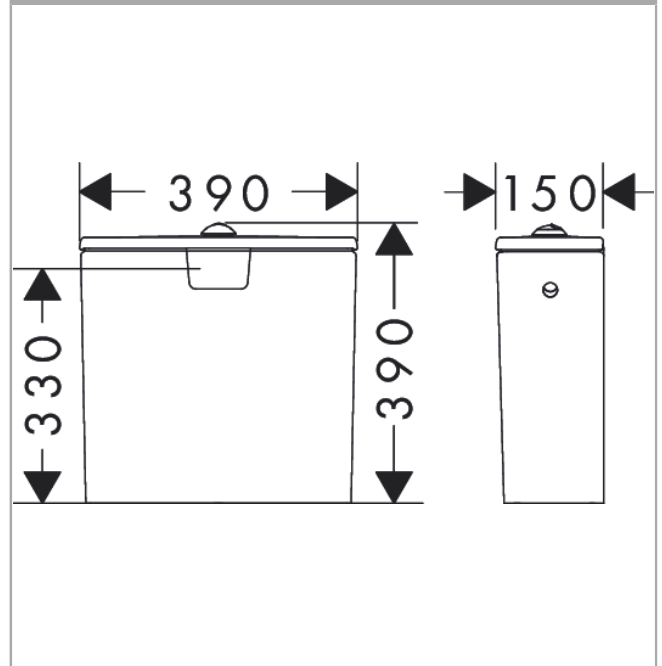

EluPura Original Q
Aufsatzspülkasten mit seitlichem Wasseranschluss
 Oberfläche: **Weiß** Artikelnummer: **60271450**

Beschreibung

Merkmale

- Material: Keramik
- Spülvolumen: 4.5 l, 5 l
- Bedienung über Druckknopf
- duale Spülung

Produktabbildung

Maßzeichnung

EluPura Original Q
Aufsatzspülkasten mit seitlichem Wasseranschluss
 Oberfläche: **Weiß** Artikelnummer: **60271450**

Explosionszeichnung

Baujahr: >06/24

EluPura Original Q
Aufsatzspülkasten mit seitlichem Wasseranschluss
 Oberfläche: **Weiß** Artikelnummer: **60271450**

Ersatzteilliste

Baujahr: >06/24

Pos.	Beschreibung	Artikelnummer	PG	VE
1	Druckknopf	87867000	9	1
2	Absperreinheit	87749000	10	1
3	Ventil	87863000	11	1
4	Dichtung	87865000	6	1
5	Befestigungssatz	94608006	9	1
6	Dichtung	94609006	6	1