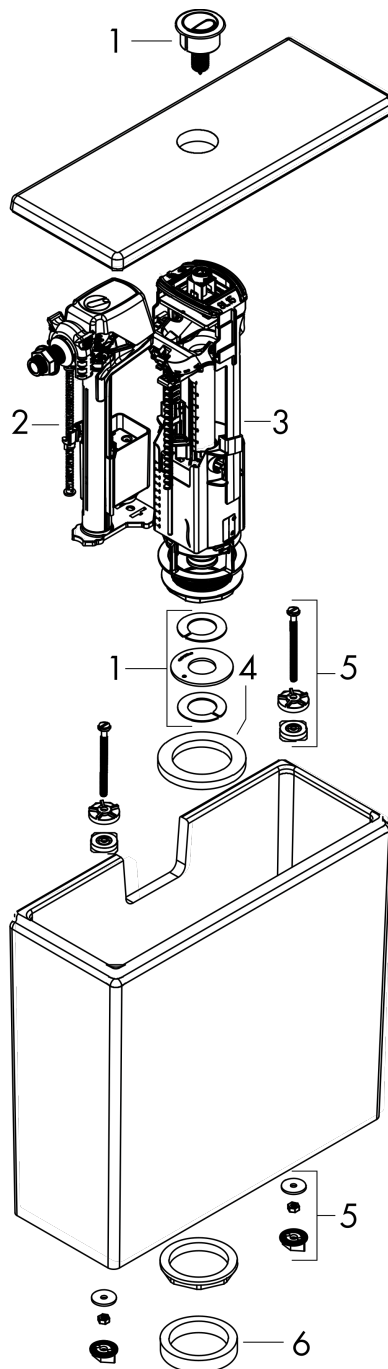

EluPura Original Q
Aufsatzspülkasten mit seitlichem Wasseranschluss
 Oberfläche: **Weiß** Artikelnummer: **60271450**

Beschreibung

Merkmale

- Material: Keramik
- Spülvolumen: 4.5 l, 5 l
- Bedienung über Druckknopf
- duale Spülung

Produktabbildung

Maßzeichnung

EluPura Original Q
Aufsatzspülkasten mit seitlichem Wasseranschluss
 Oberfläche: **Weiß** Artikelnummer: **60271450**

Explosionszeichnung

Baujahr: >06/24

EluPura Original Q
Aufsatzspülkasten mit seitlichem Wasseranschluss
 Oberfläche: **Weiß** Artikelnummer: **60271450**

Ersatzteilliste

Baujahr: >06/24

Pos.	Beschreibung	Artikelnummer	PG	VE
1	Druckknopf	87867000	9	1
2	Absperreinheit	87749000	10	1
3	Ventil	87863000	11	1
4	Dichtung	87865000	6	1
5	Befestigungssatz	94608006	9	1
6	Dichtung	94609006	6	1