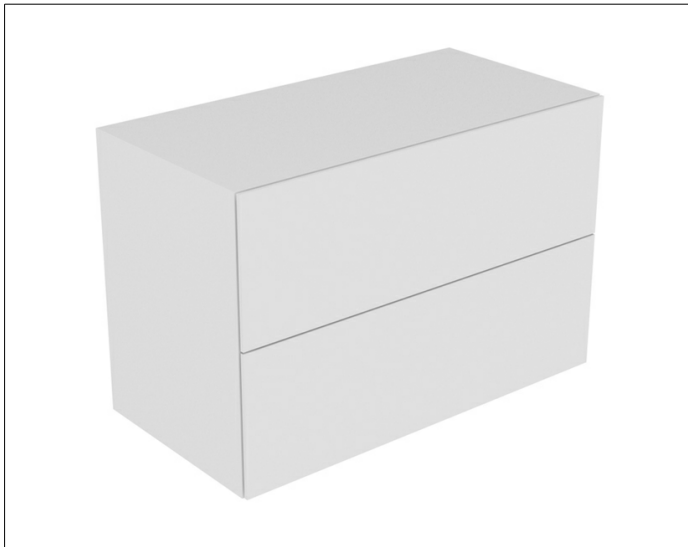

Edition 11

31325110000 Sideboard

**PRODUKT**

**ZEICHNUNG**

**OBERFLÄCHE**

anthrazit/Glas anthrazit

**ABMESSUNG**

1050 x 700 x 535 mm