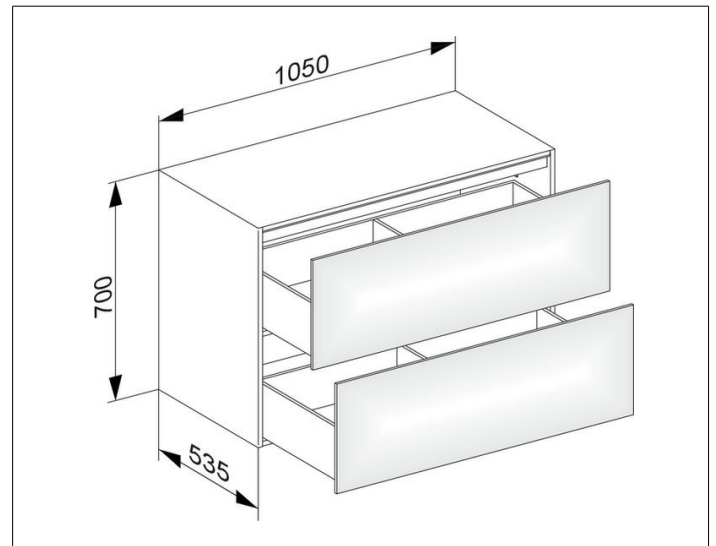

Edition 11

31325110000 Sideboard

**PRODUKT**

**ZEICHNUNG**

**OBERFLÄCHE**

anthrazit/Glas anthrazit

**ABMESSUNG**

1050 x 700 x 535 mm