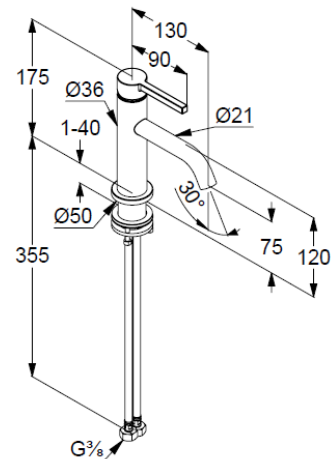

Waschtisch-Armatur  
Einhebelmischer  
Standmontage  
1-Loch Montage  
geschlossener Hebel, Metall  
Strahlregler, S-Pointer M18,5 PCA  
Keramik-Kartusche  
Durchflussmenge bei 3 bar 4,5 l/min.  
fester Auslauf  
flexible Druckschläuche G3/8 DVGW zugelassen  
Schaftbefestigung

### Produktabbildung/ Product picture

### Maßzeichnung/ Dimensional drawing