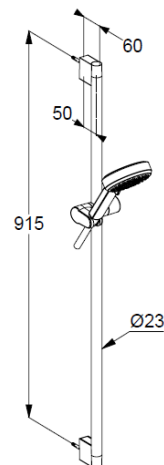

Handbrause 3 S
Durchflussmenge bei 3 bar 15 l/min.
(mit Möglichkeit zur Begrenzung auf 9 l/ min.)
mit 3 Strahlarten
Body/Hair/Skin
mit Kalkschnellreinigung
Anschlussgewinde G½
Siebdichtung

Brauseschlauch
kunststoffummantelt
mit Metalleffekt
mit konischen Muttern
verdrehicher
G½ x G½ x 1600mm

Wandstange 900mm
höhenverstellbare Handbrausehalterung
mit Befestigungsmaterial
zur starren Wandmontage

Produktabbildung/ Product picture

Maßzeichnung/ Dimensional drawing

Durchfluss/ Flow rate