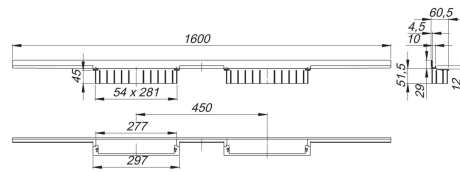

23. August 2021

Duschrinne CeraWall Individual Duo, 1600 mm

Artikel Nr. **536051**
GTIN/EAN: 4001636536051
Rabattgruppe: 11

zum Einbau mit Ablaufgehäuse DallFlex Duo, DallFlex Duo Plan und DallFlex Duo senkrecht.

Ablaufprofil zum verdeckten Einbau am Übergang zwischen Wand und Boden, geeignet für Boden- und Wandbeläge von 12 – 24 mm (inkl. Kleberbett), Länge millimetergenau anpassbar.

Ausführung:

- selbstklebendes Sicherheitsband S 3 mit Schnittschutzarmierung aus Edelstahl zum Schutz der Flächenabdichtung und Schalldämmband zur Entkoppelung vom Baukörper
- Montagezubehör und Positionierhilfen
- Anreißschablone
- Bauschutzabdeckung

Material:

Edelstahl 1.4301

Bestellhinweis CeraWall Individual Duo:

Bitte Ablaufgehäuse DallFlex Duo + Duschrinne CeraWall Individual Duo + Abdeckung CeraWall Individual Duo bestellen!