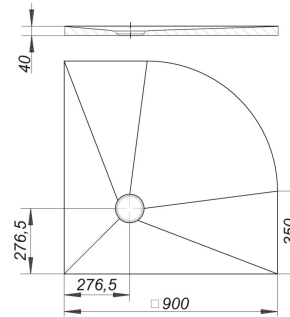

## Duschelement CeraBoard Viertelkreis, 40 x 900 x 900 mm

---

Artikel Nr. **513717**  
GTIN/EAN: 4001636513717  
Rabattgruppe: 5

---

wasserdichte Duschelemente mit Radius 550 mm, zur direkten bodengleichen Verfließen, mit dezentraler Ablaufstelle