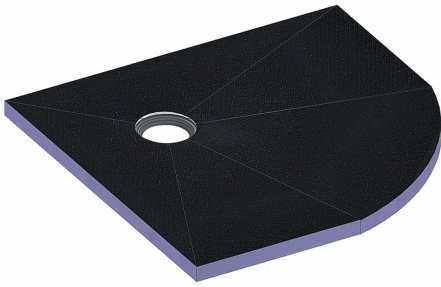

## Duschelement CeraBoard Viertelkreis, 40 x 900 x 900 mm

---

Artikel Nr. **513717**  
GTIN/EAN: 4001636513717  
Rabattgruppe: 5

---

wasserdichte Duschelemente mit Radius 550 mm, zur direkten bodengleichen Verfließen, mit dezentraler Ablaufstelle

Material:  
Kern aus extrudiertem Polystyrol-Hartschaum, beidseitig mit Glasfasergewebe armiert, mit kunststoffvergütetem Mörtel beschichtet und abgesandet