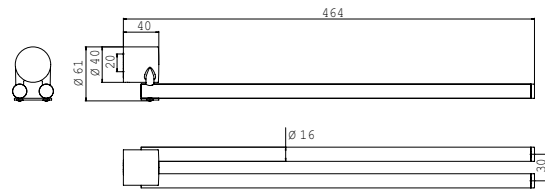

### Handtuchhalter 464 mm chrom

Art.-Nr.4550 001 46

drehbar