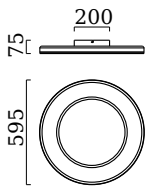

SONA

| | |
|-------------|---------------|
| Typ | Deckenleuchte |
| Artikel Nr. | 25/1994.07 |
| GTIN (EAN) | 4022671107235 |

Beschreibung

SONA, Deckenleuchte, mattweiß, LED nicht austauschbar, direkt, IP20

Material und Maße

| | |
|-----------|---------------------------------|
| Farbe | mattweiß |
| Werkstoff | Stahl + Acryldiffusor satiniert |
| Maße | D 595 mm x H 75 mm |
| Gewicht | 6,7 kg |

Licht- und Elektrotechnik

| | |
|--|--|
| Leuchtmittel | LED nicht austauschbar |
| Steuerung | dimmbar Phasenan/abschnitt |
| Casambi | Optional mit CASAMBI Steuerung erhältlich |
| Systemleistung | 60 W |
| Netto | 4.690 lm (Leuchte/netto) |
| Brutto | 6.700 lm (LED- Modul/brutto) |
| Lichtfarbe | 2.900 K - 2.900 K |
| CRI | 80-89 |
| Lichtaustritt | direkt |
| Schutzart | IP20 |
| Schutzklasse | 1 |
| Produktart gemäß EU 2019/2015 und EU 2019/2020 | umgebendes Produkt |
| Energieeffizienzklasse der eingebauten | F |
| Lichtquelle(n) | |