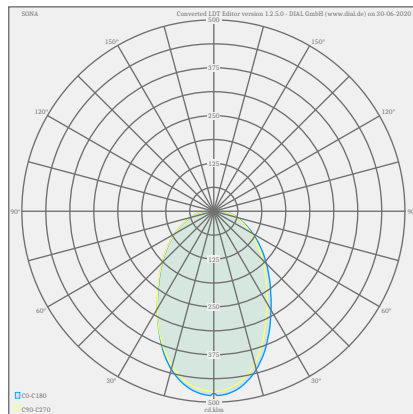

SONA

| | |
|-------------|---------------|
| Typ | Deckenleuchte |
| Artikel Nr. | 25/1994.07 |
| GTIN (EAN) | 4022671107235 |

Beschreibung

SONA, Deckenleuchte, mattweiß, LED nicht austauschbar, direkt, IP20

Material und Maße

| | |
|-----------|---------------------------------|
| Farbe | mattweiß |
| Werkstoff | Stahl + Acryldiffusor satiniert |
| Maße | D 595 mm x H 75 mm |
| Gewicht | 6,7 kg |

Licht- und Elektrotechnik

| | |
|--|--|
| Leuchtmittel | LED nicht austauschbar |
| Steuerung | dimmbar Phasenan/abschnitt |
| Casambi | Optional mit CASAMBI Steuerung erhältlich |
| Systemleistung | 60 W |
| Netto | 4.690 lm (Leuchte/netto) |
| Brutto | 6.700 lm (LED- Modul/brutto) |
| Lichtfarbe | 2.900 K - 2.900 K |
| CRI | 80-89 |
| Lichtaustritt | direkt |
| Schutzart | IP20 |
| Schutzklasse | 1 |
| Produktart gemäß EU 2019/2015 und EU 2019/2020 | umgebendes Produkt |
| Energieeffizienzklasse der eingebauten | F |
| Lichtquelle(n) | |