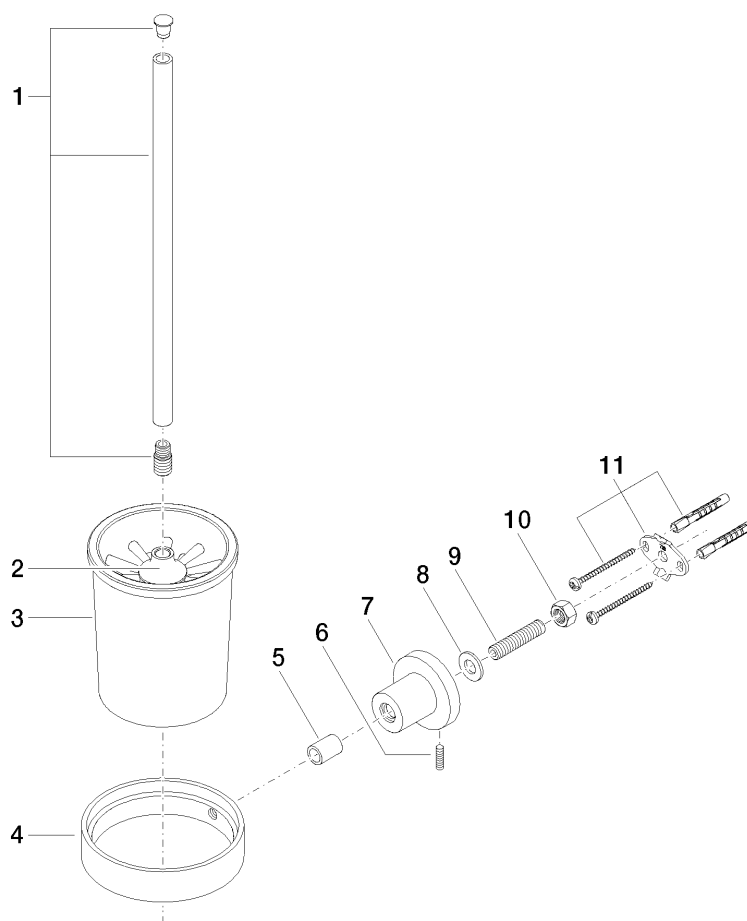

Produktspezifikationen

- Bürstenkopf mattschwarz
- Glas aus Kristallglas, matt
- Breite 110 mm
- Höhe 415 mm
- Ausladung 180 mm

Oberflächen

- | | |
|----------------|-------------|
| • chrom | 83900892-00 |
| • platin matt | 83900892-06 |
| • platin | 83900892-08 |
| • weiß matt | 83900892-10 |
| • schwarz matt | 83900892-33 |

Explosionszeichnung

Bestellmenge

Nr.	Artikelnummer	Benennung	Verbaumenge
1	90209750700ff	Griff	1
2	08185060090	Buerste	1
3	08900400882	Glas	1
4	081720634ff	Halter	1
5	081720624ff	Halter	1
6	09311111390	Stift	1
7	081789505ff	Halter	1
8	09301104690	Scheibe	1
9	08185058690	Schraube	1
10	09231002690	Mutter	1
11	0517207390090	Befestigungssatz	1