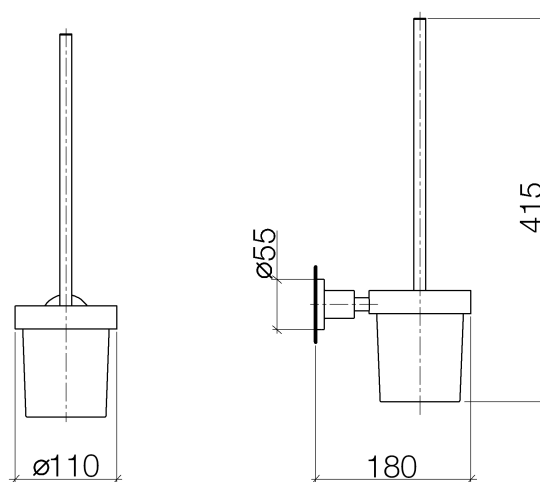

Produktspezifikationen

- Bürstenkopf mattschwarz
- Glas aus Kristallglas, matt
- Breite 110 mm
- Höhe 415 mm
- Ausladung 180 mm

Oberflächen

- | | |
|----------------|-------------|
| • chrom | 83900892-00 |
| • platin matt | 83900892-06 |
| • platin | 83900892-08 |
| • weiß matt | 83900892-10 |
| • schwarz matt | 83900892-33 |

Explosionszeichnung

Bestellmenge

Nr.	Artikelnummer	Benennung	Verbaumenge
1	90209750700ff	Griff	1
2	08185060090	Buerste	1
3	08900400882	Glas	1
4	081720634ff	Halter	1
5	081720624ff	Halter	1
6	09311111390	Stift	1
7	081789505ff	Halter	1
8	09301104690	Scheibe	1
9	08185058690	Schraube	1
10	09231002690	Mutter	1
11	0517207390090	Befestigungssatz	1