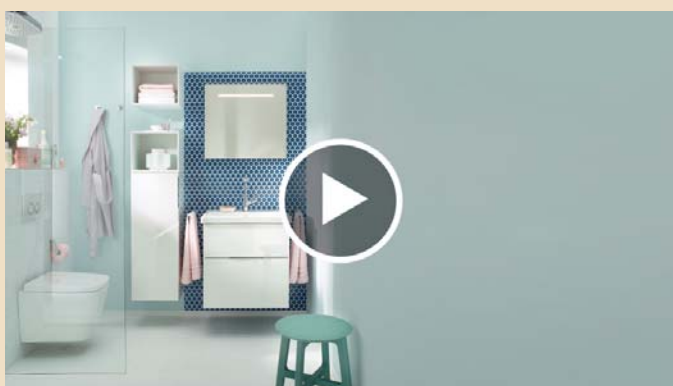

Das Auge ist begeistert von dem, was die Hand spürt – und anders herum. Klingt wie ein Versprechen? Ist es. Denn Eqio Badmöbel sind einfach ein unschlagbares Team mit cleveren Detaillösungen wie blendfreiem Licht, integriertem Föhnhalter, Wäschekippe – eingebettet in ein Ensemble, das großzügig Stauraum, ein perfekt organisiertes Innenleben, sanft gleitende Auszüge sowie attraktive offene Ablageflächen bereit hält. Bereit für Sie. Und alles, was Sie im Bad vorhaben.

Grau Hochglanz
F2010

Die Griffe

Chrom
P95

Chrom
G0146

Chrom
G0157

Eqio

Der Grundriss

Gerade im Kleinen ganz groß: Für kompakte Badezimmer gibt es mit Eqio die perfekte Raum-Lösung mit jeder Menge Wow-Effekt. Planen Sie munter drauf los – und freuen Sie sich schon jetzt auf Ihr zukünftiges Lieblingsbad!