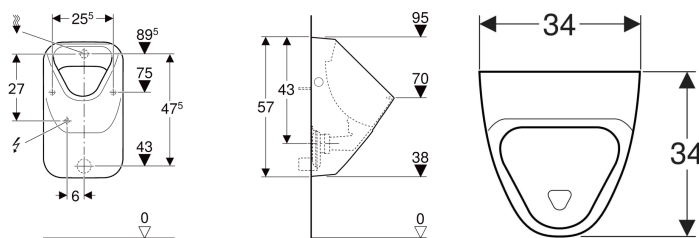

## Geberit Urinal Alivio, Zulauf von hinten, Abgang nach hinten oder unten

Beispielbild

### Technische Daten

Kleine Spülmenge Einstellbereich	1 l
Werkstoff	Sanitärkeramik

### Zusätzlich zu bestellen

- Urinalgeruchsverschluss

- Befestigungsmaterial für Urinal

Art.-Nr.	Farbe / Oberfläche	B	H	T	Zulauf	Abgang	Zielmarkierung	VE1
238100000	weiß	34 cm	57 cm	34 cm	hinten	nach hinten oder nach unten	nein	1 St.
238100600	weiß / KeraTect	34 cm	57 cm	34 cm	hinten	nach hinten oder nach unten	nein	1 St.
238110000	weiß	34 cm	57 cm	34 cm	hinten	nach hinten oder nach unten	Kerze	1 St. →
238110600	weiß / KeraTect	34 cm	57 cm	34 cm	hinten	nach hinten oder nach unten	Kerze	1 St. →