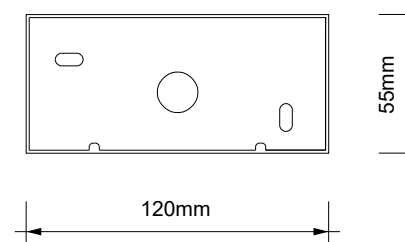

DECOR WALTHER®

Since 1973

VISION R

MASSZEICHNUNG
DIMENSIONAL DRAWING
DESSIN DIMENSIONNEL
DISEGNO DIMENSIONALE

25 Januar 2023 / FG
M 1:3

Alle Angaben ohne Gewähr.
Maß und Modelländerungen vorbehalten.
All information without engagement.
Measurement and changes conditionally.
Toutes les données sans garantie.
Les dimensions et les modèles peuvent être modifiés sans préavis.
Tutti i dati senza garanzia. Le dimensioni e i modelli sono soggetti a modifiche senza preavviso.