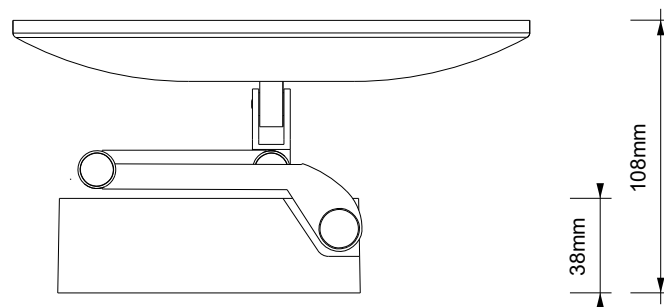

DECOR WALTHER®

Since 1973

VISION R

MASSZEICHNUNG
DIMENSIONAL DRAWING
DESSIN DIMENSIONNEL
DISEGNO DIMENSIONALE

25 Januar 2023 / FG
M 1:3

Alle Angaben ohne Gewähr.
Maß und Modelländerungen vorbehalten.
All information without engagement.
Measurement and changes conditionally.
Toutes les données sans garantie.
Les dimensions et les modèles peuvent être modifiés sans préavis.
Tutti i dati senza garanzia. Le dimensioni e i modelli sono soggetti a modifiche senza preavviso.