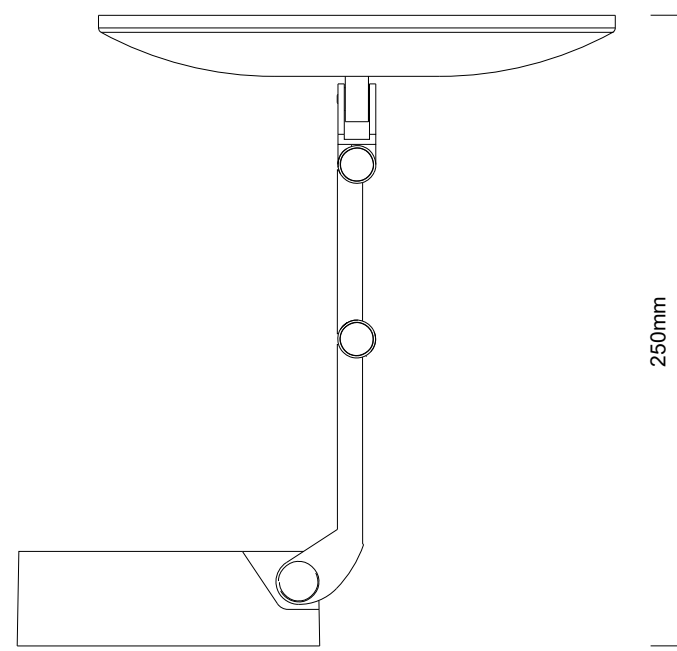

DECOR WALTHER®

Since 1973

VISION R

MASSZEICHNUNG
DIMENSIONAL DRAWING
DESSIN DIMENSIONNEL
DISEGNO DIMENSIONALE

25 Januar 2023 / FG
M 1:3

Alle Angaben ohne Gewähr.
Maß und Modelländerungen vorbehalten.
All information without engagement.
Measurement and changes conditionally.
Toutes les données sans garantie.
Les dimensions et les modèles peuvent être modifiés sans préavis.
Tutti i dati senza garanzia. Le dimensioni e i modelli sono soggetti a modifiche senza preavviso.