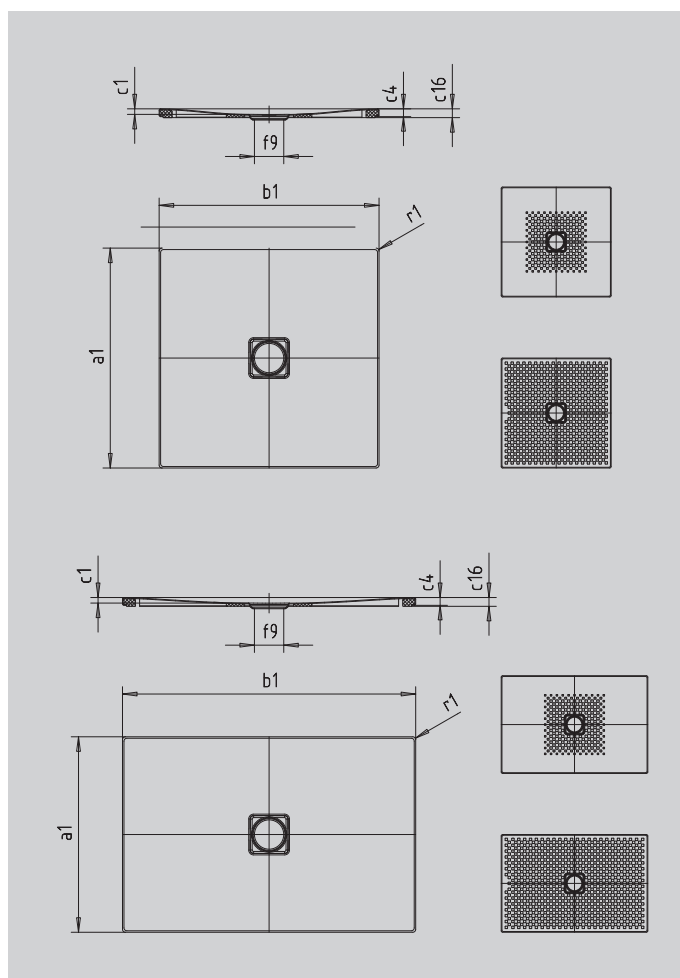

CONOFLAT MIT WANNENTRÄGER EXTRAFLACH

- klares, puristisches Design
- höchster Standkomfort durch flachen, emaillierten Ablaufdeckel, der bündig in die Duschrfläche eingelassen ist
- aus KALDEWEI Stahl-Emaille
- die ideale Ergänzung zur CONODUO-Badewanne und dem CONO Waschtisch
- designed by Sottsass Associati

Abbildung ähnlich

SECURE⁺

Modell		787
Äußere Länge	a_1	800 mm
Äußere Breite	b_1	1100 mm
Tiefe Innen	c_1	23 mm
Randhöhe	c_4	32 mm
Höhe mit Wannenträger extraflach	c_{16}	37 mm
Durchmesser Ablaufloch	f_9	Ø 120 mm
Äußerer Radius	r_1	12 mm
Nettogewicht		23 kg
Antislip		492 x 492 mm
Vollantislip		740 x 1028 mm
SECURE PLUS		Vollflächig