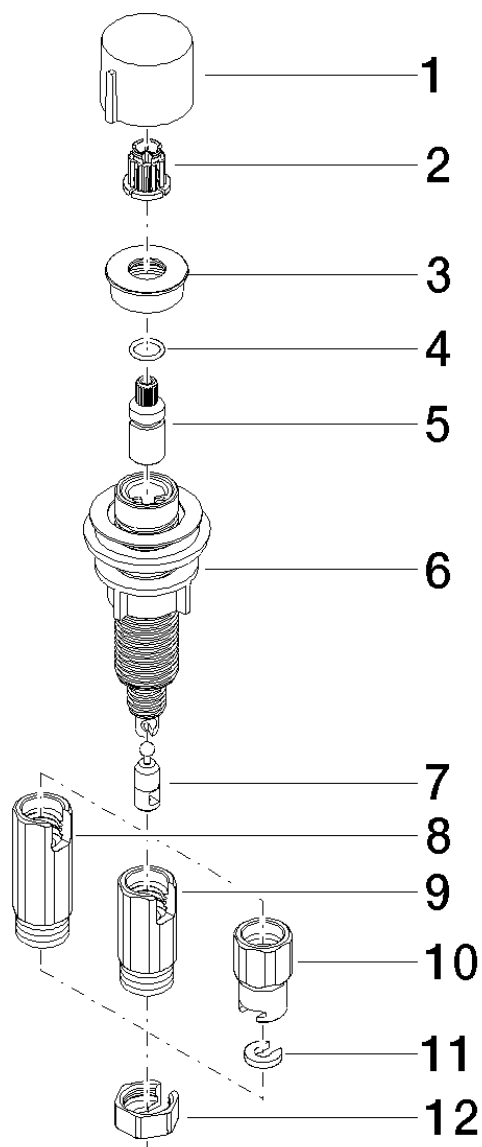

Küche

10712970 Exzenterbetätigung mit Drehknopf

Artikelnummer: 10712970

Produktspezifikationen

- Betätigung für ein Becken
- inklusive Adapter für den Bowdenzug

Oberflächen

- chrom 10712970-00
- platin matt 10712970-06

Explosionszeichnung

Bestellmenge

Nr.	Artikelnummer	Benennung	Verbaumenge
1	092097030ff	Griff	1
2	09121200290	Rastbuchse	1
3	092787011ff	Rosette	1
4	09141004290	Dichtung	1
5	09290608790	Spindel	1
6	0430010290090	Adapter	1
7	09240317590	Adapter	1
8	091110073-07	Anschluss	1
9	091110074-07	Anschluss	1
10	091110079-07	Anschluss	1
11	09301108790	Scheibe	1
12	092330024-07	Mutter	1