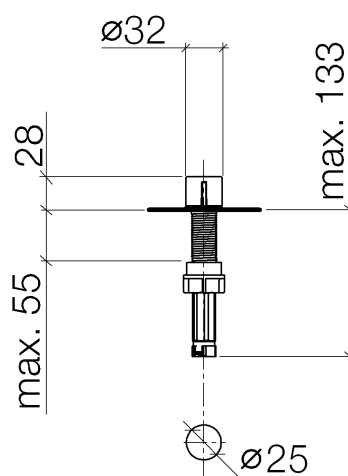

Küche

10712970 Exzenterbetätigung mit Drehknopf

Artikelnummer: 10712970

Produktspezifikationen

- Betätigung für ein Becken
- inklusive Adapter für den Bowdenzug

Oberflächen

- chrom 10712970-00
- platin matt 10712970-06

Explosionszeichnung

Bestellmenge

Nr.	Artikelnummer	Benennung	Verbaumenge
1	092097030ff	Griff	1
2	09121200290	Rastbuchse	1
3	092787011ff	Rosette	1
4	09141004290	Dichtung	1
5	09290608790	Spindel	1
6	0430010290090	Adapter	1
7	09240317590	Adapter	1
8	091110073-07	Anschluss	1
9	091110074-07	Anschluss	1
10	091110079-07	Anschluss	1
11	09301108790	Scheibe	1
12	092330024-07	Mutter	1