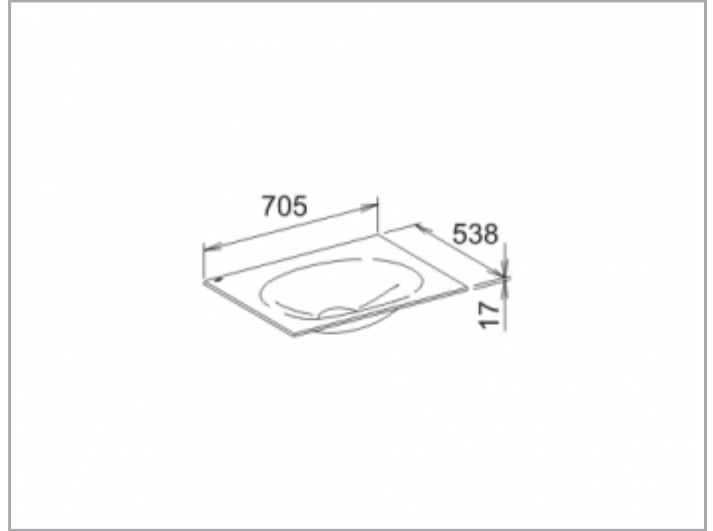

Edition 11

31140310700 Keramik-Waschtisch

PRODUKT

ZEICHNUNG

PRODUKTBESCHREIBUNG

ohne Hahnlochbohrung, ohne Überlauf,
mit Oberflächenversiegelung CleanPlus

OBERFLÄCHE

weiß

ABMESSUNG

705 x 17 x 538 mm