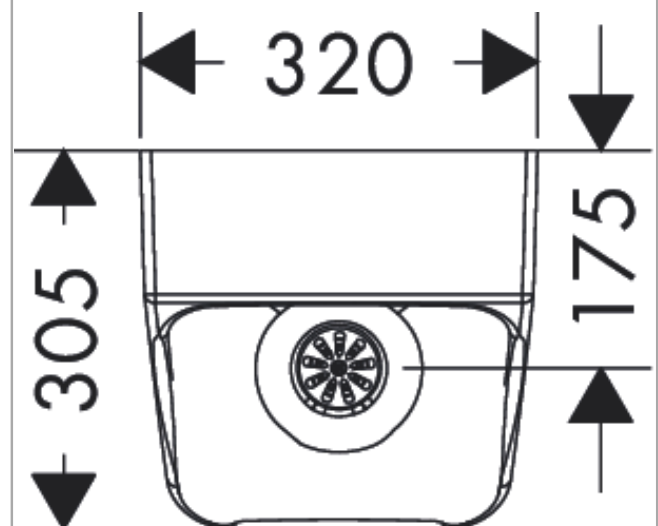

EluPura Original Q
Urinal 600/300 mit Zulauf von hinten und Ablauf nach unten/hinten spülrandlos
 Oberfläche: **Weiss** Artikelnummer: **60127450**

Beschreibung

Merkmale

- Material: Keramik
- Schallschutzmatte nach Maß inkludiert
- Glanzgrad Keramik: glänzend
- inklusive Siphon
- ohne Spülrand
- Zulauf von hinten
- Anschluss: Wand
- mit Befestigungsmaterial

Artikeldetails

Preis exkl. MwSt.

176.00 CHF

Technologie

Produktabbildung

Maßzeichnung

EluPura Original Q

Urinal 600/300 mit Zulauf von hinten und Ablauf nach unten/hinten spülrandlos

Oberfläche: **Weiss** Artikelnummer: **60127450**

Einbaubeispiel