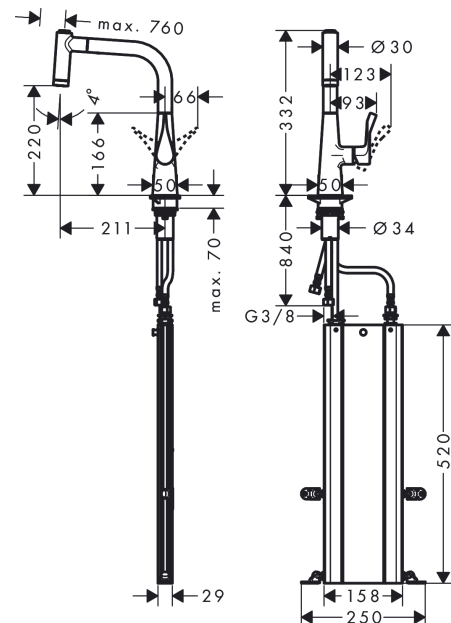

### Merkmale

- Besteht aus: Einhebel-Küchenmischer, Schlauchbox
- ComfortZone 220
- Schwenkbereich 110° / 150°
- Laminar- und Brausestrahl
- Brausestrahl arretierbar, Strahlrückstellung automatisch durch Schließen der Armatur
- MagFit magnetische Brausehalterung
- Anschlussgröße: DN15
- Durchflussmenge 8 l/min
- Keramikmischsystem
- Anschlussart: G 3/8 Anschlussschläuche
- Rückflussverhinderer integriert
- für Durchlauferhitzer geeignet
- sBox für eine leise, leichtgängige und geschützte Schlauchführung im Unterschrank, Auszugslänge bis zu 76 cm
- Hahnlochbohrung mit 35 mm erforderlich
- DVGW NW-6506CT0431
- P-IX 28074/IOO
- ACS 14 ACC LY 356, valide jusqu'au 11.06.2019
- Kiwa K6161\_Mechanical Mixers EN817

## Produktabbildung

## Maßzeichnung

M71

M7116-H220 Einhebel-Küchenmischer mit Ausziehbrause

Oberflächen: Chrom Artikelnummer: 73800000

Explosionszeichnung

Baujahr: >05/19