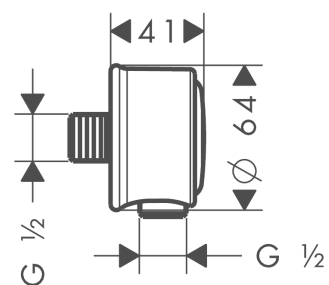

AXOR Montreux
Wandanschluss mit Rückflussverhinderer
 Oberflächen: **Chrom** Artikelnummer: **16884000**

Beschreibung

Merkmale

- Anschlusswinkel aus Metall
- Rückflussverhinderer
- ACS 15 ACC NY 398, valide jusqu'au 17.12.2020
- Kiwa UK 1809701

Zertifikate

kiwa

Produktabbildung

Maßzeichnung

AXOR Montreux
Wandanschluss mit Rückflussverhinderer
 Oberflächen: **Chrom** Artikelnummer: **16884000**

Explosionszeichnung

Baujahr: >04/06

AXOR Montreux
Wandanschluss mit Rückflussverhinderer
 Oberflächen: **Chrom** Artikelnummer: **16884000**

Ersatzteilliste

Baujahr: >04/06

Pos.	Beschreibung	Artikelnummer	PG	VE
1	Rückflußverhinderer-Set DW 15	94074000	0	1
2	Halteelement	98557000	0	1