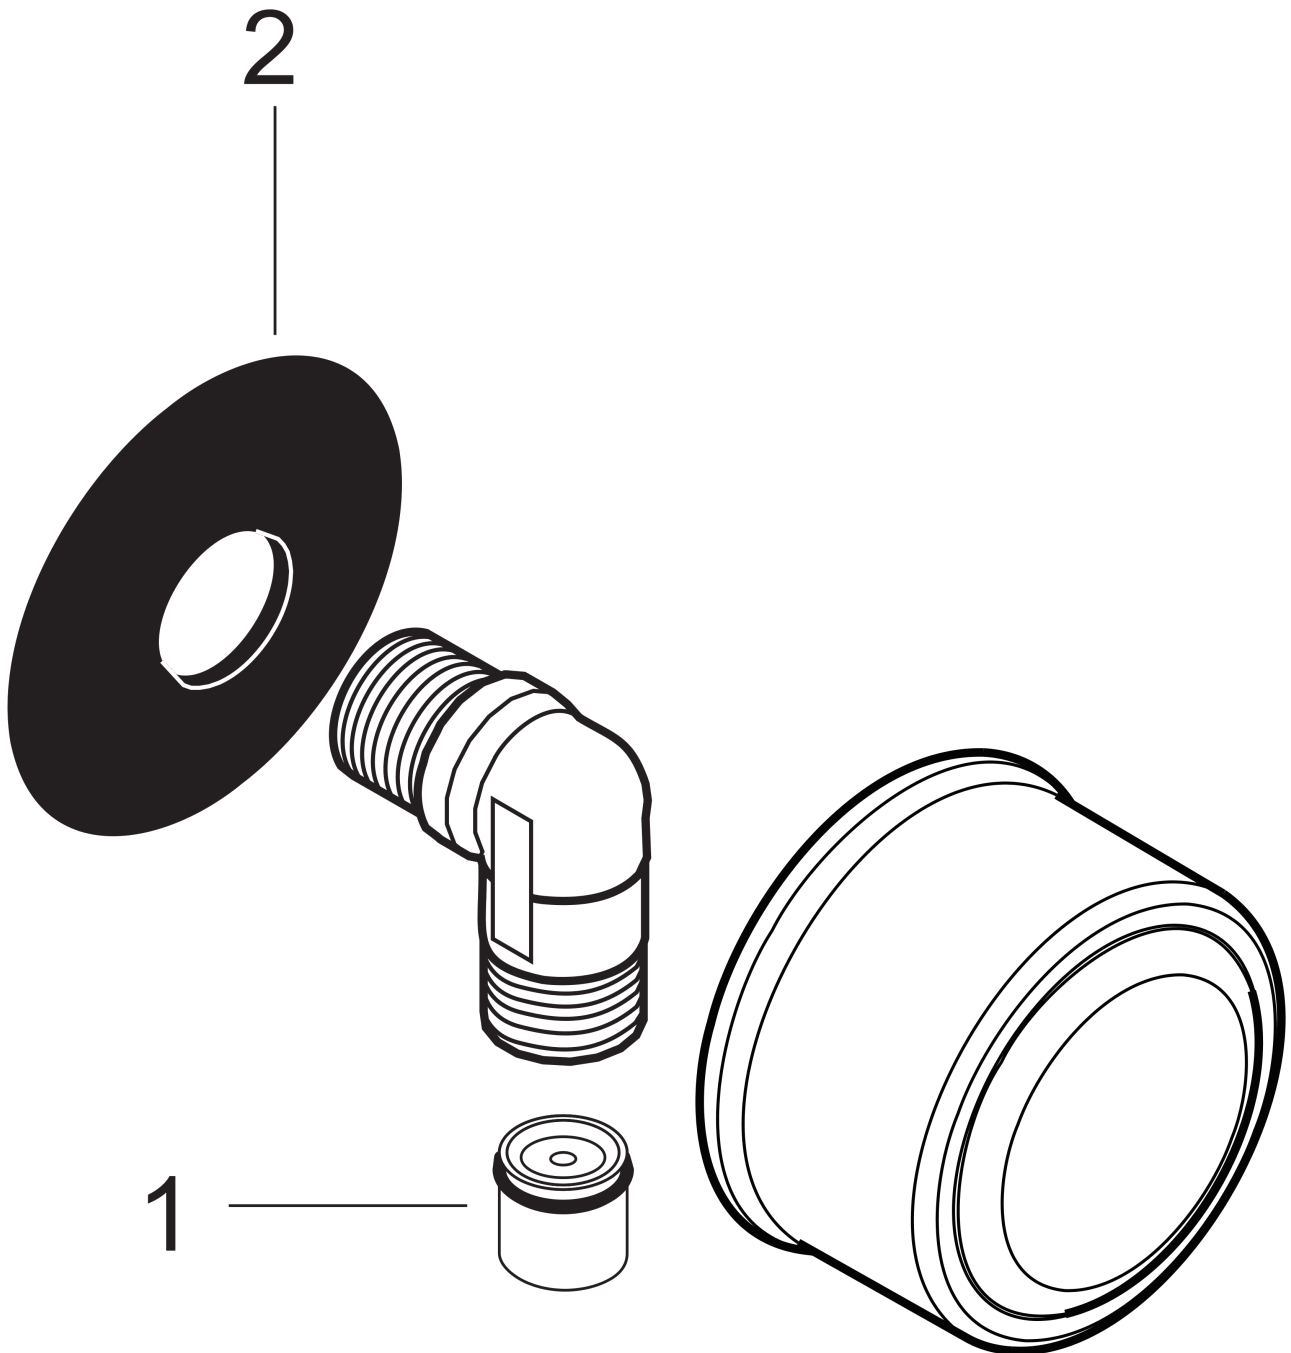

AXOR Montreux
Wandanschluss mit Rückflussverhinderer
 Oberflächen: **Chrom** Artikelnummer: **16884000**

Beschreibung

Merkmale

- Anschlusswinkel aus Metall
- Rückflussverhinderer
- ACS 15 ACC NY 398, valide jusqu'au 17.12.2020
- Kiwa UK 1809701

Zertifikate

kiwa

Produktabbildung

Maßzeichnung

AXOR Montreux
Wandanschluss mit Rückflussverhinderer
 Oberflächen: **Chrom** Artikelnummer: **16884000**

Explosionszeichnung

Baujahr: >04/06

AXOR Montreux
Wandanschluss mit Rückflussverhinderer
 Oberflächen: **Chrom** Artikelnummer: **16884000**

Ersatzteilliste

Baujahr: >04/06

Pos.	Beschreibung	Artikelnummer	PG	VE
1	Rückflußverhinderer-Set DW 15	94074000	0	1
2	Halteelement	98557000	0	1