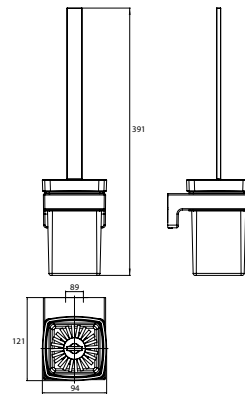

## PRODUKTINFORMATION

Bürstengarnitur, Kristallglas satiniert, Wandmodell chrom

Art.-Nr.3215 001 00