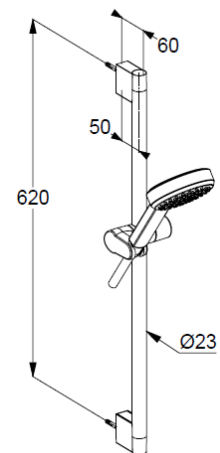

Handbrause 1 S
Durchflussmenge bei 3 bar 15 l/min.
(mit Möglichkeit zur Begrenzung auf 9 l/ min.)
mit einer Strahlart
mit Kalkschnellreinigung
Anschlussgewinde G $\frac{1}{2}$
Siebdichtung

Brauseschlauch
kunststoffummantelt
mit Metalleffekt
mit konischen Muttern
verdrehicher
G $\frac{1}{2}$ x G $\frac{1}{2}$ x 1600mm

Wandstange 600mm
höhenverstellbare Handbrausehalterung
mit Befestigungsmaterial
zur starren Wandmontage

Produktabbildung/ Product picture

Maßzeichnung/ Dimensional drawing

Durchfluss/ Flow rate