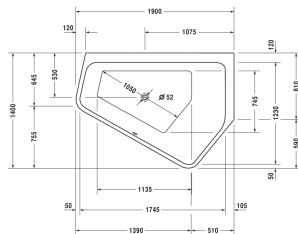

Paiova Badewanne Paiova 5 # 700393000000000

|< 1900 mm >|

Badewanne Paiova 5	Größe	Gewicht	Bestellnummer
Ecke rechts, Einbauversion, mit zwei unterschiedlichen Rückenschrägen, Sanitäracryl			
Farben			
00 Weiss			
Variante			
Basiswanne	1900 x 1400 mm	40,000 Kilogramm	700393000000000
Notwendiges Zubehör			
Ab- und Überlaufgarnitur Quadroval chrom, Ablaufdurchmesser 52 mm, Bowdenzuglänge 725 mm			791244
Ab- und Überlaufgarnitur Quadroval mit Wanneneinlauf, *			791247
Ab- und Überlaufgarnitur Quadroval mit Bodenzulauf, **			791226
Passende Ausstattung			
Mehrpriestellung für Wannenrandbohrung für Armatur, ab Randbreite 100 mm			790650
LED-Farblicht mit Fernbedienung für Badewannen, (weiß -00, chrom -10)			790840
Passende Produkte			
Wannenanker zur Befestigung und Unterstützung von Bade- und Duschwannen an der Wand, 3 Stück,			790103
Wandprofil zur Schalldämmung, Länge: 3300 mm,			790104
Fußgestell für Bade- und Duschwannen aus Acryl, mit Seitenlänge > 1500 mm, 3 Stück,			790105
Nackenkissen für Happy D.2, Paiova 5, Material: Polyurethan, weiß,			790009
Schallschutzset für Badewannen aus Acryl ****, Inhalt: Schallschutz-Wannenanker, Bitumenmatten, Wandprofil # 790104,			791368
Ausschreibungstext