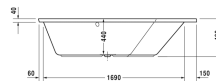

Paiova Badewanne Paiova 5 # 700393000000000

|< 1900 mm >|

Badewanne Paiova 5	Größe	Gewicht	Bestellnummer
Ecke rechts, Einbauversion, mit zwei unterschiedlichen Rückenschrägen, Sanitäracryl			
Farben			
00 Weiss			
Variante			
Basiswanne	1900 x 1400 mm	40,000 Kilogramm	700393000000000
Notwendiges Zubehör			
Ab- und Überlaufgarnitur Quadroval chrom, Ablaufdurchmesser 52 mm, Bowdenzuglänge 725 mm			791244
Ab- und Überlaufgarnitur Quadroval mit Wanneneinlauf, *			791247
Ab- und Überlaufgarnitur Quadroval mit Bodenzulauf, **			791226
Passende Ausstattung			
Mehrpriestellung für Wannenrandbohrung für Armatur, ab Randbreite 100 mm			790650
LED-Farblicht mit Fernbedienung für Badewannen, (weiß -00, chrom -10)			790840
Passende Produkte			
Wannenanker zur Befestigung und Unterstützung von Bade- und Duschwannen an der Wand, 3 Stück,			790103
Wandprofil zur Schalldämmung, Länge: 3300 mm,			790104
Fußgestell für Bade- und Duschwannen aus Acryl, mit Seitenlänge > 1500 mm, 3 Stück,			790105
Nackenkissen für Happy D.2, Paiova 5, Material: Polyurethan, weiß,			790009
Schallschutzset für Badewannen aus Acryl ****, Inhalt: Schallschutz-Wannenanker, Bitumenmatten, Wandprofil # 790104,			791368
Ausschreibungstext