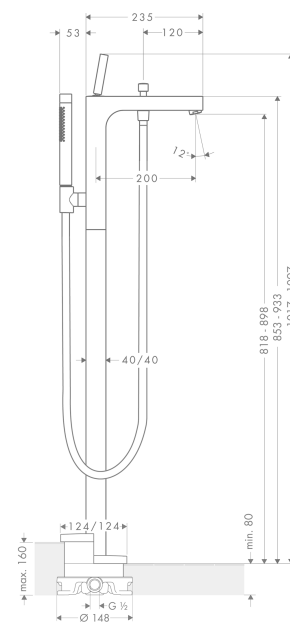

Axor Citterio

Einhebel-Wannenmischer bodenstehend

Oberflächen: **chrom** Artikelnummer: **39451000**

Beschreibung

Merkmale

- Ausladung 200 mm
- Anschlussart: Grundkörper
- Normalstrahl
- Durchflussmenge: 17 l/min
- Joystick-Keramikmischsystem
- Temperaturbegrenzung nicht einstellbar
- mit automatischer Rückstellung
- Rückflussverhinderer
- Brausehalter integriert
- Anschlussgröße: DN15

Bestehend aus

- 2jet Stabhandbrause (#28532XXX)
- Metalleffekt Brauseschlauch 1,25 m (#28282XXX)

Benötigtes Zubehör

- Grundkörper für Wannenmischer bodenstehend (#10452XXX)

Technologie

Designpreise

reddot design award

Produktabbildung

Maßzeichnung

Axor Citterio
Einhebel-Wannenmischer bodenstehend
Oberflächen: **chrom** Artikelnummer: **39451000**

Einbaubeispiel