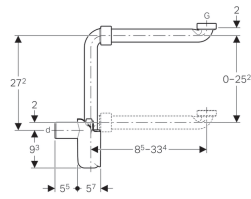

**Geberit Tauchrohrgeruchsverschluss für Waschbecken, Raumsparmodell, Abgang horizontal**

**Verwendungszwecke**

- Zum platzsparenden Anschließen von Waschbecken in Badmöbeln

**Eigenschaften**

- Güteüberwacht nach EN 274-3
- Raumsparmodell
- Für Reinigung zugänglich

**Technische Daten**

Sperrwasserhöhe	50 mm
Werkstoff	Kunststoff

**Lieferumfang**

- Anschlussbogen mit Überwurfmutter
- Dichtungen

Art.-Nr.	Oberfläche / Farbe	d, ø	G	VE1	VE2
151.116.11.1	weiß-alpin	32 mm	1 1/4 "	1 St.	25 St.