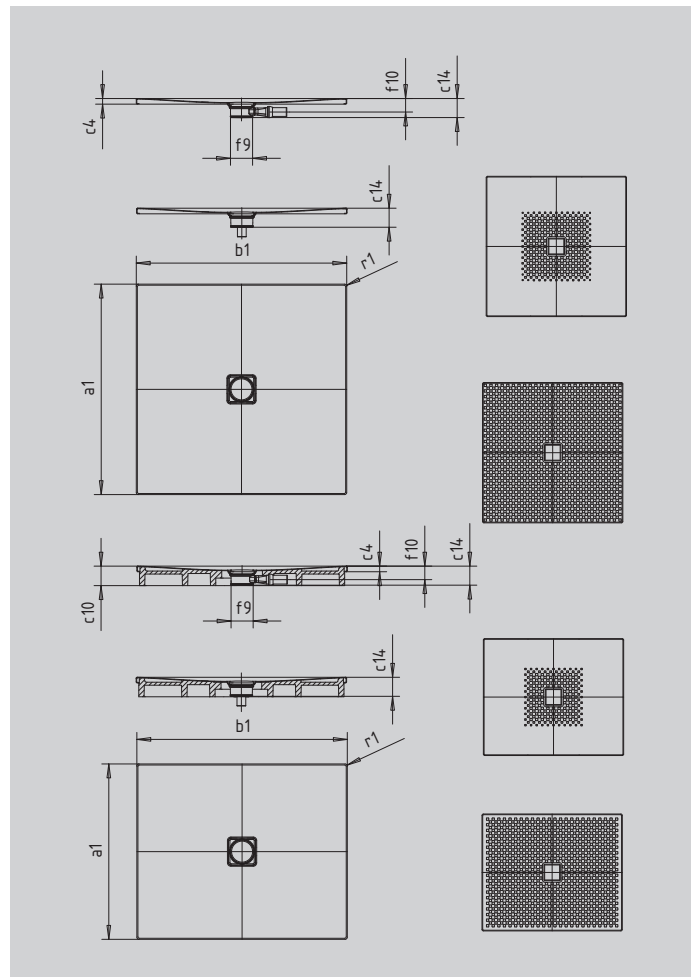

CONOFLAT

- klares, puristisches Design
- höchster Standkomfort durch flachen, emaillierten Ablaufdeckel, der bündig in die Duschfläche eingelassen ist
- absolut bodengleich einbaubar
- die ideale Ergänzung zur CONODUO-Badewanne und dem CONO Waschtisch
- designed by Sottsass Associati
- aus KALDEWEI Stahl-Emaille

Abbildung ähnlich

SECURE⁺

Modell		861
Äußere Länge	a_1	1000 mm
Äußere Breite	b_1	1600 mm
Tiefe Innen	c_1	23 mm
Randhöhe	c_4	32 mm
Höhe mit Wannenträger	c_{10}	110 mm
Höhe mit Wannenträger extraflach	c_{16}	49 mm
Durchmesser Ablaufloch	f_9	Ø 120 mm
Anschlusshöhe Siphon	f_{10}	76 mm
Äußerer Radius	r_1	12 mm
Nettogewicht		43 kg
Antislip		588 x 588 mm
Vollantislip		932 x 1556 mm
SECURE PLUS		Vollflächig