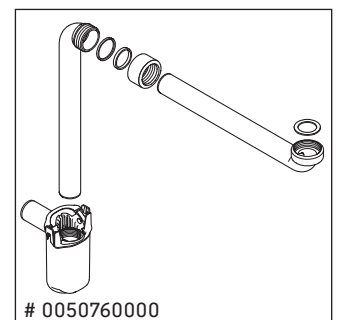

L-Cube

LC 4877

Montageanleitung

Verwendungshinweise

Die Badmöbelserie entspricht den gültigen Normen und Richtlinien zum Zeitpunkt der Auslieferung und ist für den Einsatz in Bädern konzipiert. Eine direkte Benetzung mit Wasser z. B. beim Duschen ist zu vermeiden.