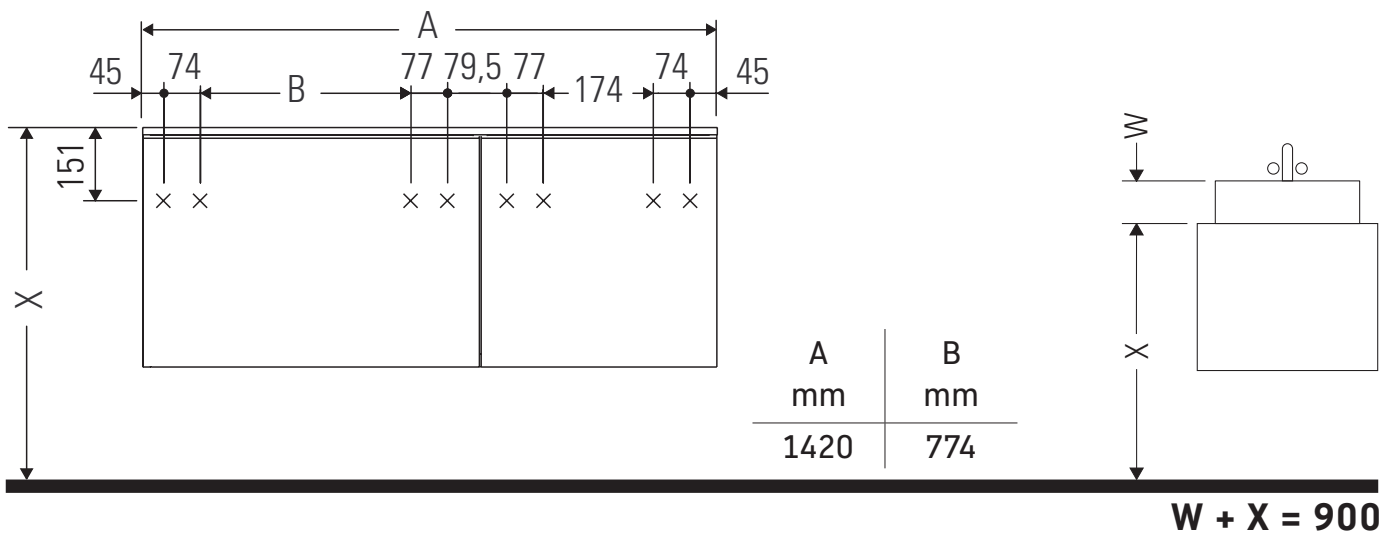

L-Cube

LC 4877

Montageanleitung

Verwendungshinweise

Die Badmöbelserie entspricht den gültigen Normen und Richtlinien zum Zeitpunkt der Auslieferung und ist für den Einsatz in Bädern konzipiert. Eine direkte Benetzung mit Wasser z. B. beim Duschen ist zu vermeiden.