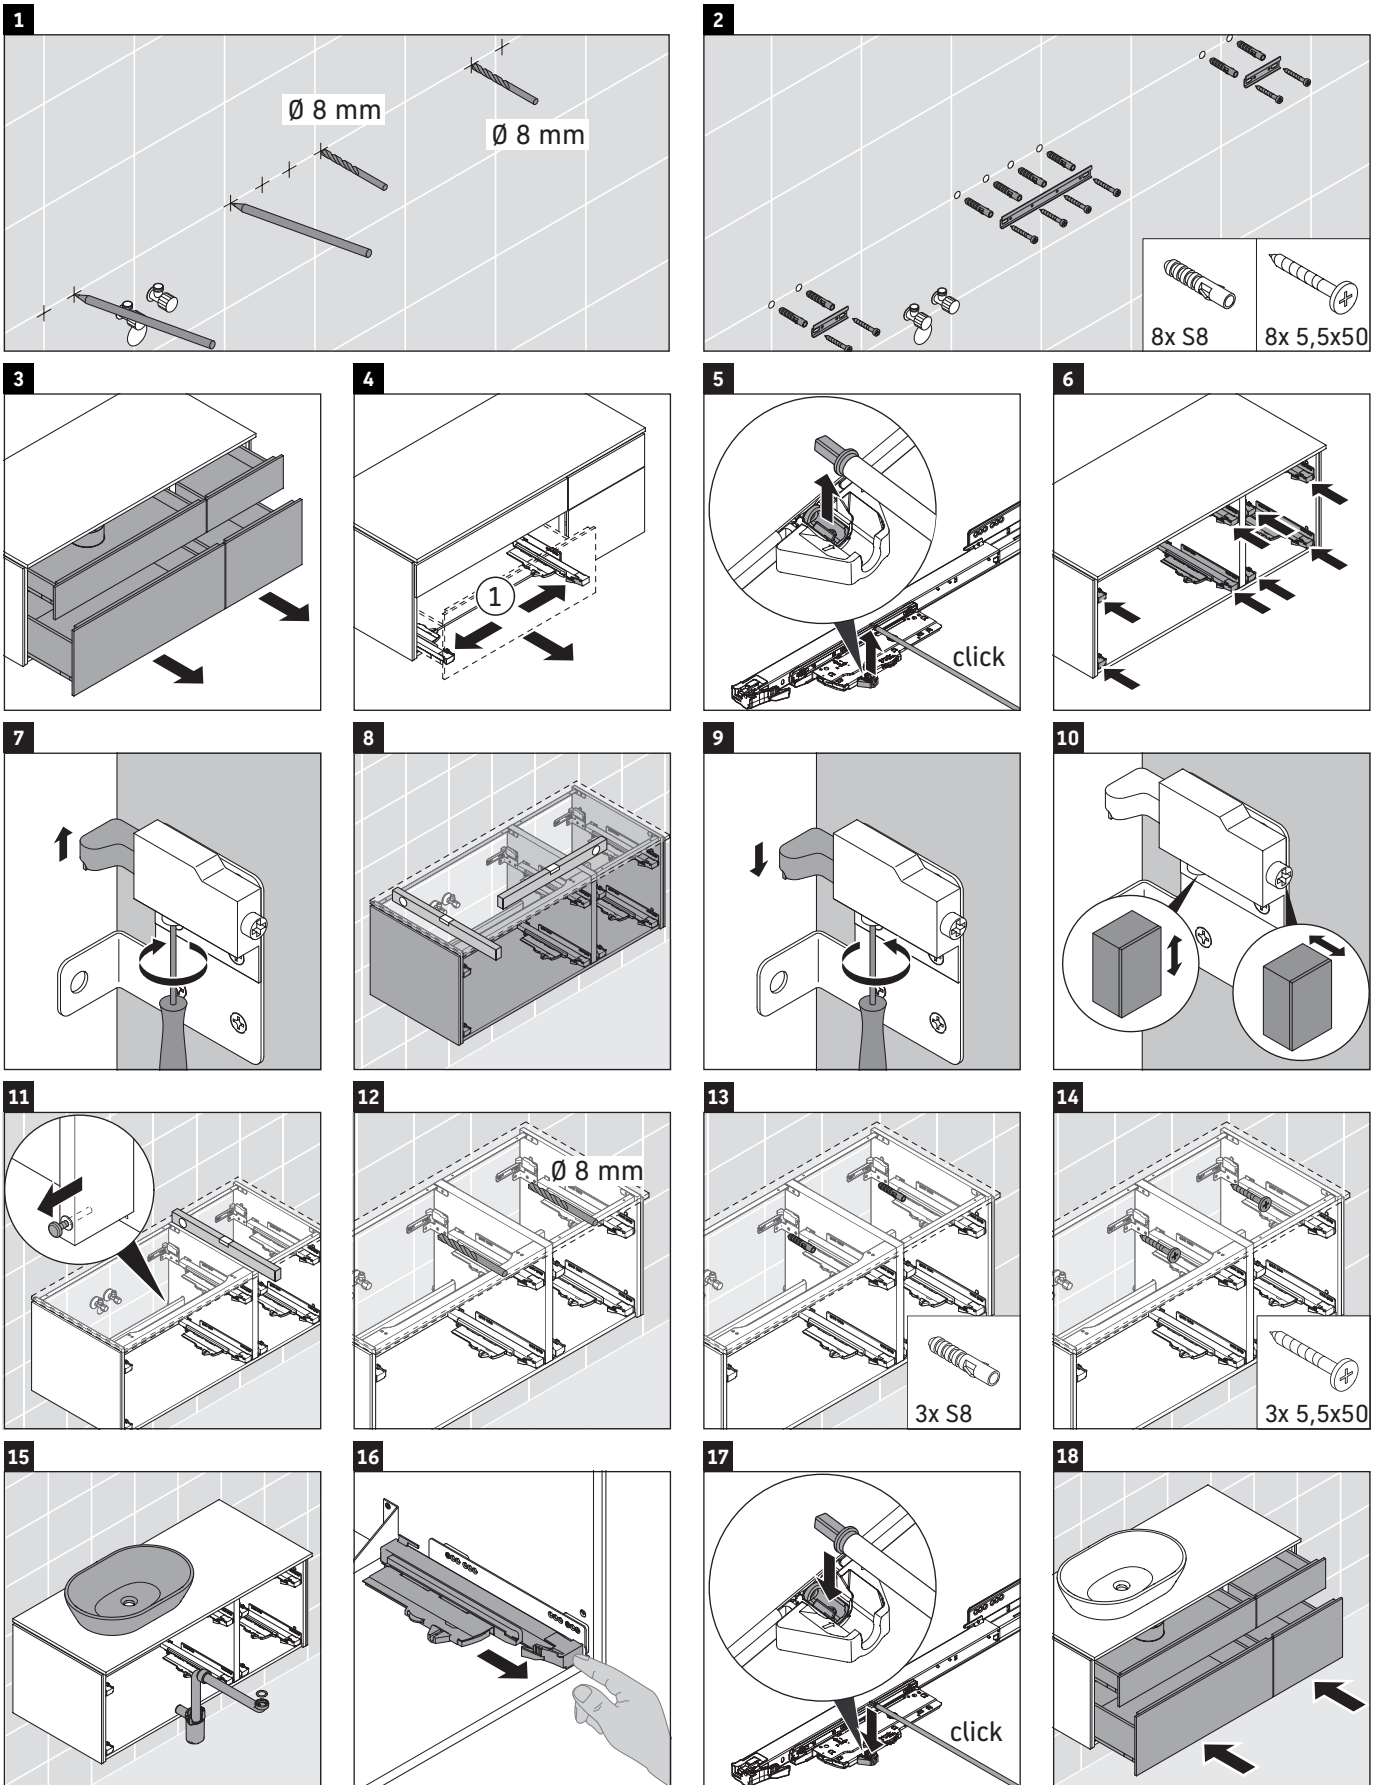

Duravit AG, Werderstr. 36, 78132 Hornberg, Germany, Phone +49 78 33 700, Fax +49 78 33 70 289, info@duravit.de, www.duravit.de