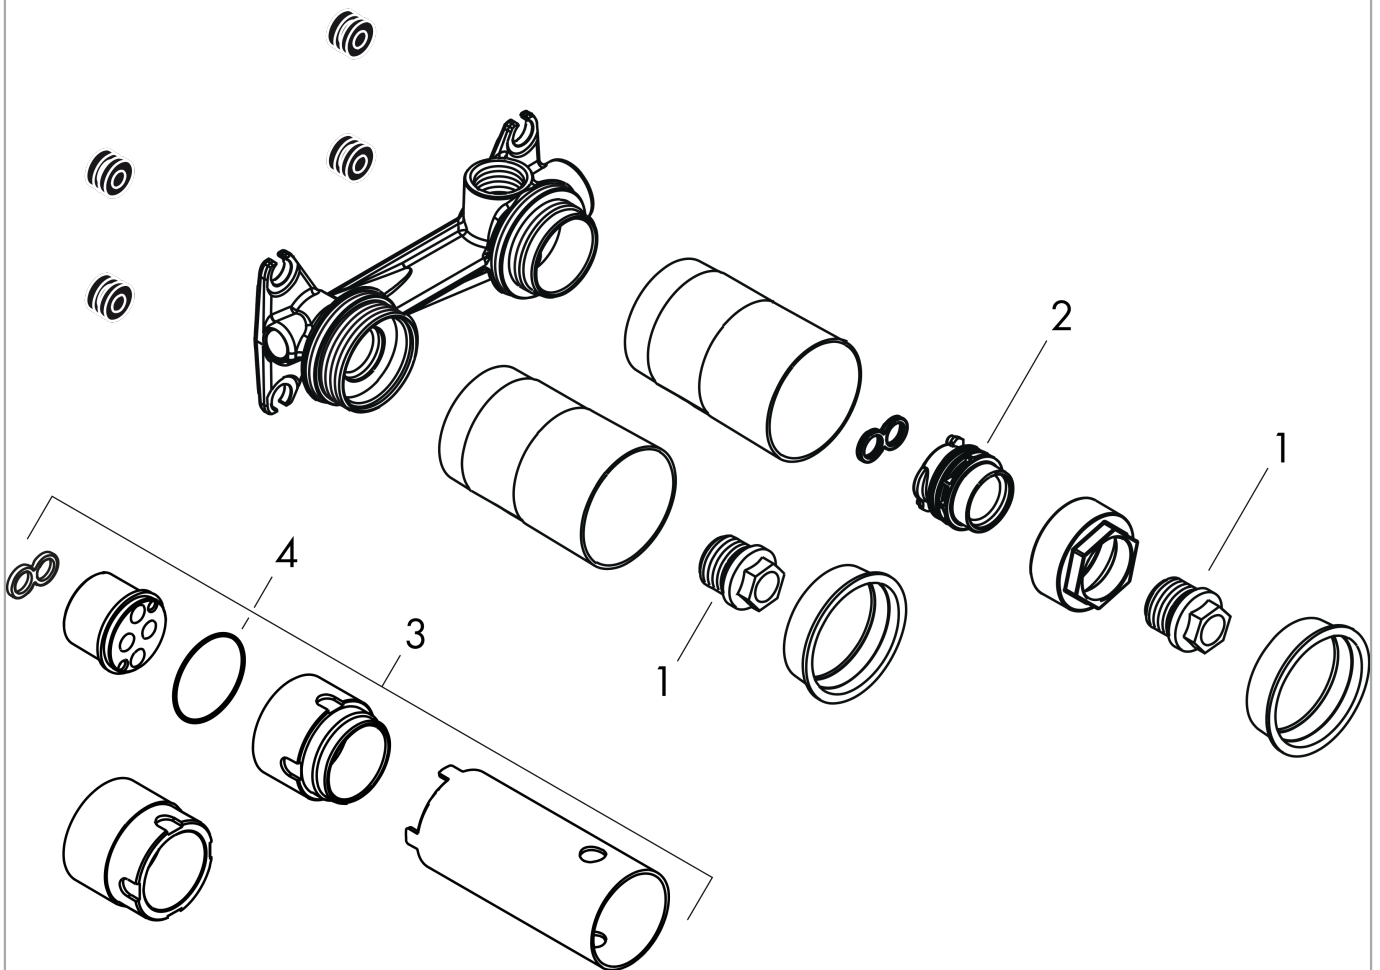

Grundkörper für Einhebel-Waschtischmischer Unterputz für Wandmontage

Oberflächen: k.a. Artikelnummer: 13622180

Beschreibung

Merkmale

- variable Positionierung des Mischsystems wahlweise links oder rechts des Auslaufs möglich
- Anschlussgröße: DN15
- Watermark Mixers WMKA 0149
- SVGW 1603-6489
- SVGW 0611-5135
- P-IX 28537/IO
- P-IX 28534/IO
- P-IX 19974/IO
- P-IX 7302/IO
- PA-IX 7310/IO
- ETA VA 1.42/20111
- ETA VA 1.42/19221
- NF_375-M1-19-3
- WRAS 1502005
- WRAS 1609020
- WRAS 1812059
- WRAS 1812059
- JWWA C-278
- SINTEF 1437
- SINTEF 3114
- SINTEF 1704

Zertifikate

Produktabbildung

Maßzeichnung

Grundkörper für Einhebel-Waschtischmischer Unterputz für Wandmontage
 Oberflächen: k.a. Artikelnummer: 13622180

Explosionszeichnung

Baujahr: >12/09

Grundkörper für Einhebel-Waschtischmischer Unterputz für Wandmontage

Oberflächen: **k.a.** Artikelnummer: **13622180**

Ersatzteilliste

Baujahr: >12/09

Pos.	Beschreibung	Artikelnummer	PG	VE
1	O-Ring 18x2,5	98139000	0	1
2	O-Ring 24x3	92112000	0	1
3	Verlängerung 25 mm für 13622180	31971000	0	1
4	O-Ring 34x2	98383000	0	1