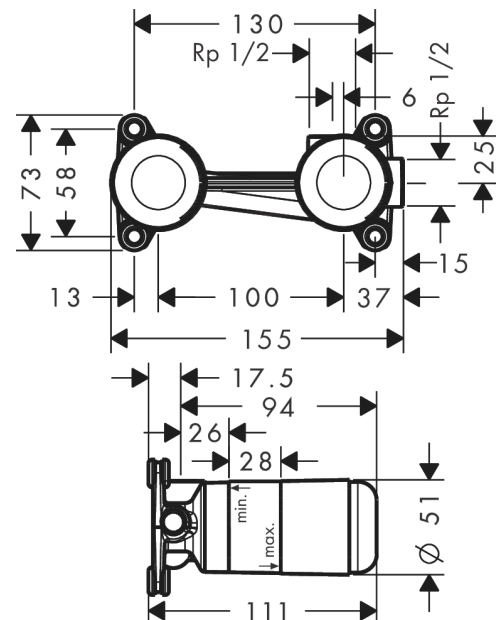

Grundkörper für Einhebel-Waschtischmischer Unterputz für Wandmontage

Oberflächen: k.a. Artikelnummer: 13622180

Beschreibung

Merkmale

- variable Positionierung des Mischsystems wahlweise links oder rechts des Auslaufs möglich
- Anschlussgröße: DN15
- Watermark Mixers WMKA 0149
- SVGW 1603-6489
- SVGW 0611-5135
- P-IX 28537/IO
- P-IX 28534/IO
- P-IX 19974/IO
- P-IX 7302/IO
- PA-IX 7310/IO
- ETA VA 1.42/20111
- ETA VA 1.42/19221
- NF_375-M1-19-3
- WRAS 1502005
- WRAS 1609020
- WRAS 1812059
- WRAS 1812059
- JWWA C-278
- SINTEF 1437
- SINTEF 3114
- SINTEF 1704

Zertifikate

Produktabbildung

Maßzeichnung

Grundkörper für Einhebel-Waschtischmischer Unterputz für Wandmontage
 Oberflächen: k.a. Artikelnummer: 13622180

Explosionszeichnung

Baujahr: >12/09

Grundkörper für Einhebel-Waschtischmischer Unterputz für Wandmontage

Oberflächen: **k.a.** Artikelnummer: **13622180**

Ersatzteilliste

Baujahr: >12/09

Pos.	Beschreibung	Artikelnummer	PG	VE
1	O-Ring 18x2,5	98139000	0	1
2	O-Ring 24x3	92112000	0	1
3	Verlängerung 25 mm für 13622180	31971000	0	1
4	O-Ring 34x2	98383000	0	1