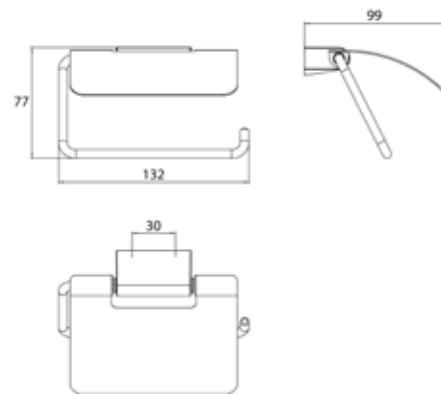

## PRODUKTINFORMATION

Papierhalter mit Deckel schwarz

Art.-Nr.2700 133 01