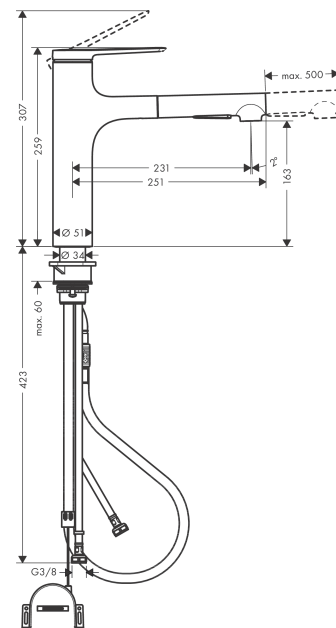

#### Merkmale

- ComfortZone 160
- Schwenkbereich 150°
- Laminarstrahl, Brausestrahl
- Brausestrahl arretierbar, Strahlumstellung durch Tastendruck und Strahlrückstellung automatisch durch Schließen der Armatur
- MagFit magnetische Brausehalterung
- Quick-Connect Schlauch
- maximale Durchflussmenge bei 3 bar: 8,2 l/min
- Keramikmischsystem
- Temperaturbegrenzung einstellbar
- Rückflussverhinderer integriert
- für Durchlauferhitzer geeignet
- sBox lite für eine leichtgängige, flexible und sichere Schlauchführung im Unterschrank
- Auszugslänge bis zu 50 cm

### Produktabbildung

### Maßzeichnung

**Zesis M33**

**Einhebel-Küchenmischer 160, Ausziehbrause, 2jet, sBox lite**

Oberflächen: **Chrom** Artikelnummer: **74804000**

**Durchflussdiagramm**