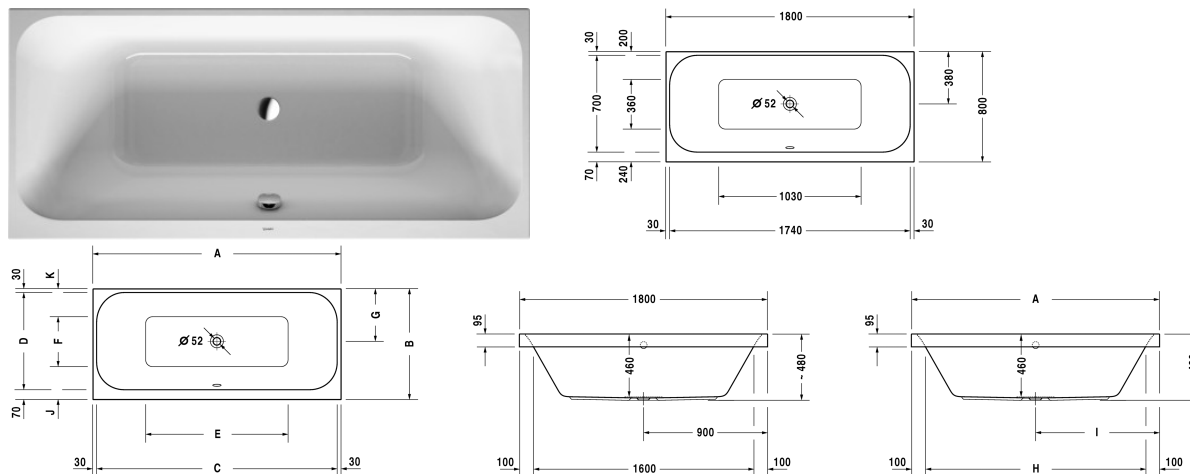

# Happy D.2 Badewanne # 70031400000000

< 1800 mm >

Badewanne	Größe	Gewicht	Bestellnummer
Rechteck, Einbauversion, mit zwei Rückenschrägen, 5 mm Sanitäracryl			
<b>Farben</b>			
00 Weiss			
<b>Variante</b>			
Basiswanne	1800 x 800 mm	39,000 kg	70031400000000
<b>Passende Ausstattung</b>			
LED-Farblicht mit Fernbedienung für Badewannen, (weiß -00, chrom -10)			790840
Sound für Badewannen			791851
<b>Passende Produkte</b>			
Wannenanker zur Befestigung und Unterstützung von Bade- und Duschwannen an der Wand, 3 Stück,			790103
Wandprofil zur Schalldämmung, Länge: 3300 mm,			790104
Fußgestell für Bade- und Duschwannen aus Acryl, mit Seitenlänge > 1000 mm, höhenverstellbar von 120 - 190 mm, höhenverstellbar von 145 - 190 mm mit Schallschutzset für Duschwannen, 2 Stück,			790100
Wannenauflage, 2 Stk. 800 x 450 mm, passend auf 2nd floor # 700076, Darling New # 700244, Daro # 700028, D-Code # 700101, Happy D.2 # 700314, Vero # 700135,			791828
Wannenauflage, 2 Stk., mit Aussparung für Brauseschlauch 800 x 450 mm, passend auf 2nd floor # 700076, Darling New # 700244, Daro # 700028, D-Code # 700101, Happy D.2 # 700314,			791829