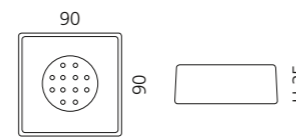

KLEISS SEIFENSCHALE

- Seifenschale
- Material: VetroFreddo

KLEISS SEIFENSPENDER

- Seifenspender
- Material: VetroFreddo
- Pumpe: Chrom

TONDA BECHER

- Becher
- Material: VetroFreddo

TONDA SEIFENSPENDER

- Seifenspender
- Material: VetroFreddo
- Pumpe: Chrom

Weiß glänzend / Chrom
TONDA2WF4

LUXURY SEIFENSCHALE

- Seifenschale
- Material: Glas mit Blattauflage
- Einleger Edelstahl

LUXURY BECHER

- Becher
- Material: Glas mit Blattauflage