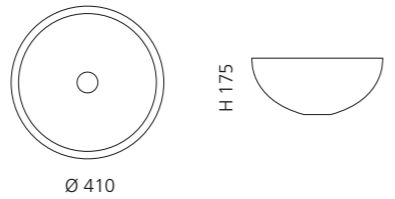

inkl. Ablaufventil
und Basisring Chrom