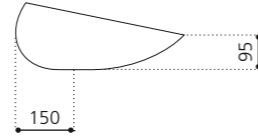

Platin
KOOLPL34

Silber (Blattauflage 3D)
KOOLFA

Gold (Blattauflage 3D)
KOOLFO

Kupfer (Blattauflage 3D)
KOOLFR

KOOL MAX

- Material: VetroFreddo
- Gewicht: 6,5 kg
- Maße: B 540 x T 400 x H 150 mm
- Lochbohrung: Ø 45 mm