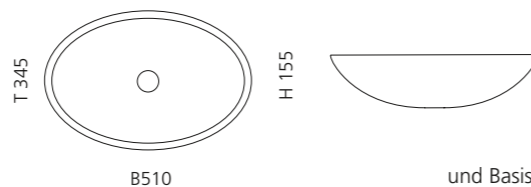

ICE ROUND 34

- Material: Bleikristall 24%pb
- Gewicht: 6,2 kg
- Maße: Ø 340 x H 170 mm
- Lochbohrung: Ø 45 mm

inkl. Ablaufventil
und Basisring Chrom

Transparent
ICERO34T1

ICE OVAL LUX

- Material: Bleikristall 24%pb
- Gewicht: 6,8 kg
- Maße: B 510 x T 345 x H 155 mm
- Lochbohrung: Ø 45 mm