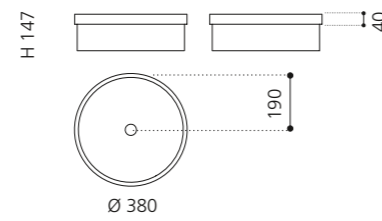

ELLISSE FL XL

- Material: VetroFreddo
- Gewicht: 10,3 kg
- Maße: B 545 x T 407 x H 147 mm
- Außschnittsmaß: 524 x 386 mm

Ablaufventil
wird als Zubehör empfohlen

TONDO FL

- Material: VetroFreddo
- Gewicht: 8,0 kg
- Maße: Ø 380 x H 147 mm
- Außschnittsmaß: Ø 360 mm

Ablaufventil
wird als Zubehör empfohlen

LUMIERE COMPOSITION

- Waschtischsäule
- Material: MDF, Lack Schwarz
- Glasauflage: schwarz
- inkl. VILLA Bleikristallglasbecken 24%pB
- inkl. LED Beleuchtungsset
- Maße ohne Beckenhöhe: Ø 330 x H 685 mm
- Stromanschluss muss bauseits vorgesehen werden