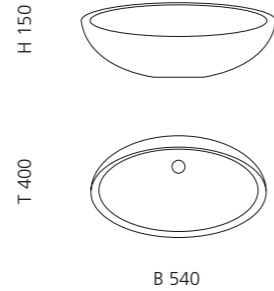

Platin
KOOLPL34

Silber (Blattauflage 3D)
KOOLFA

Gold (Blattauflage 3D)
KOOLFO

Kupfer (Blattauflage 3D)
KOOLFR

KOOL MAX

- Material: VetroFreddo
- Gewicht: 6,5 kg
- Maße: B 540 x T 400 x H 150 mm
- Lochbohrung: Ø 45 mm