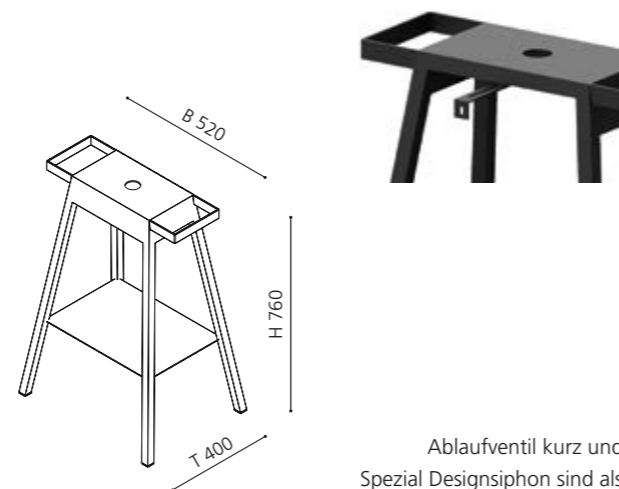

Gestell Schwarz matt
ONEPLUSNO

Gestell Weiß matt
ONEPLUSBO

Gestell Alt Messing
ONEPLUSBP

BLOOM plus

- Untergestell für Aufsatzbecken
- Kombinierbar mit Aufsatzbecken mit einem Durchmesser von 34 cm
- Empfohlenes Modell: GLOBO
- Metallmöbel mit integrierter Ablage und Handtuchhaltern
- Maße: B 520 x T 400 x H 760 mm (Höhe ohne Aufsatzbecken)