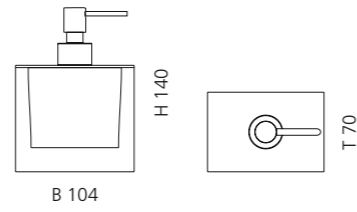

COLORI BECHER

- Becher
- Material: Glas

COLORI SEIFENSPENDER

- Seifenspender
- Material: Glas
- Abdeckung und Pumpe: Chrom

METROPOLE SEIFENSCHALE

- Seifenschale
- Material: VetroFreddo

METROPOLE BECHER

- Becher
- Material: VetroFreddo