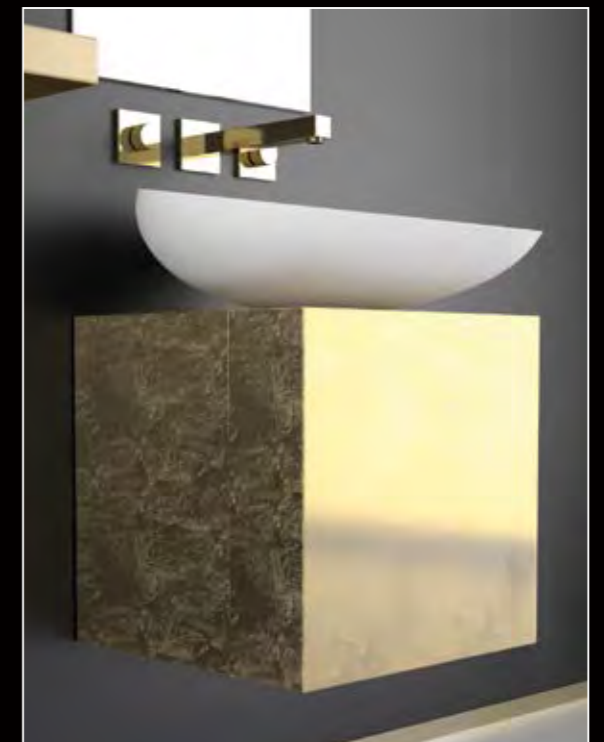

KOIN MEDIO

KOIN MEDIO, Waschtischunterschrank, Platin / RHO Waschbecken aus Pert, Platin gebürstet

KOIN MEDIO, Lack weiß / RHO, Waschbecken Platin gebürstet

KOIN MEDIO, Edelstahl-Optik / RHO, Waschbecken Edelstahl gebürstet

CUBUS

CUBUS, Lack Schwarz

CUBUS, Lack Weiß

CUBUS, Blattauflage Silber

CUBUS, Blattauflage Gold

MONNALISA PRESTIGE, Design-Waschplatz, Schwarz / Platin
FLOWER Waschbecken aus Pert, Ferrarirot
Weitere Aufsatzbecken aus dem Sortiment von GlassDesign können kombiniert werden.