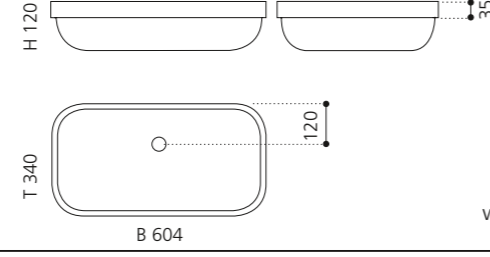

PLAY FL

- Material: VetroFreddo
- Gewicht: 11,5 kg
- Maße: B 604 x T 340 x H 120 mm
- Außschnittsmaß: 585 x 320 mm

ELLISSE FL SMALL

- Material: VetroFreddo
- Gewicht: 7,0 kg
- Maße: B 425 x T 315 x H 148 mm
- Außschnittsmaß: 402 x 293 mm