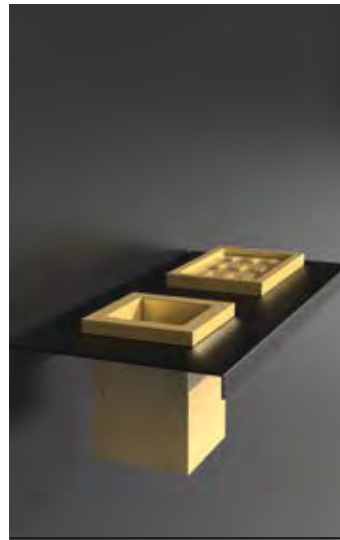

Altmessing / Schwarz
ARIA1OBPO30

ARIA DUE ABLAGE MIT SEIFEN- SCHALE UND BECHER

- Maße: B 300 x H 93 x T 140 mm
- Material: Metallablage (Edelstahl)
Becher und Seifenablage: VetroFreddo

Schwarz matt / Weiß matt
ARIA2NOPO01