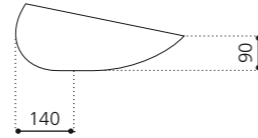

VetroFreddo®

Basisring und Ablaufventil werden als Zubehör empfohlen