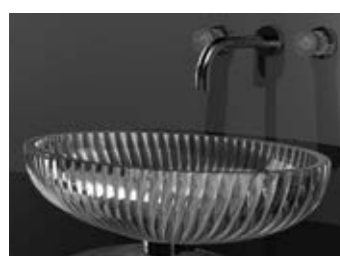

RAMADA

- Material: Bleikristall 24%pb
- Gewicht: 7,5 kg
- Maße: Ø 340 x H 150 mm
- Lochbohrung: Ø 45 mm

inkl. Ablaufventil
und Basisring Chrom

RAMADA LUX

- Material: Bleikristall 24%pb
- Gewicht: 7,5 kg
- Maße: Ø 340 x H 150 mm
- Lochbohrung: Ø 45 mm

inkl. Ablaufventil
und Basisring Chrom bzw. Gold

SCENIC

- Material: Bleikristall 24%pb
- Gewicht: 8,9 kg
- Maße: Ø 445 x H 133 mm
- Lochbohrung: Ø 45 mm

inkl. Ablaufventil
und Basisring Chrom

PREMIUM

- Material: Bleikristall 24%pb
- Gewicht: 9,4 kg
- Maße: B 530 x T 350 x H 148 mm
- Lochbohrung: Ø 45 mm

inkl. Ablaufventil
und Basisring Chrom

CLIVIA

- Material: Bleikristall 24%pb
- Gewicht: 6,7 kg
- Maße: Ø 400 x H 110 mm
- Lochbohrung: Ø 45 mm

inkl. Ablaufventil
und Basisring Chrom

AQUA

- Material: Bleikristall 24%pb
- Gewicht: 6,7 kg
- Maße: Ø 400 x H 110 mm
- Lochbohrung: Ø 45 mm

inkl. Ablaufventil
und Basisring Chrom