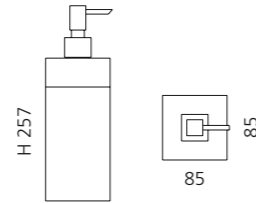

Transparent/Schwarz matt
ROYAL1T01NO