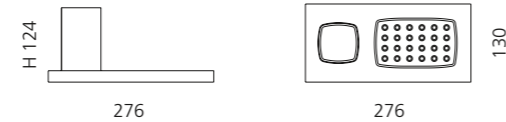

Transparent/Schwarz matt
ROYAL1T01NO

Silber/Schwarz matt
ROYAL1SLNO

Gold/Schwarz matt
ROYAL1GDNO

Rosé-Gold/Schwarz matt
ROYAL1PGNO

Platin/Schwarz matt
ROYAL1PLNO

ROYAL 2 SEIFENABLAGER UND BECHER

- Ablage mit integrierter Seifenschale
- Material: Vetrofreddo und Becher Glas