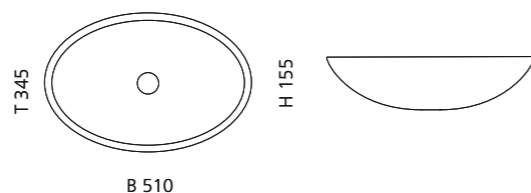

inkl. Ablaufventil
und Basisring Chrom

Transparent
ICEOVST01

Schwarz
ICEOVST30

ICE OVAL

- Material: Bleikristall 24%pb
- Gewicht: 6,8 kg
- Maße: B 510 x T 345 x H 155 mm
- Lochbohrung: Ø 45 mm

inkl. Ablaufventil
und Basisring Chrom