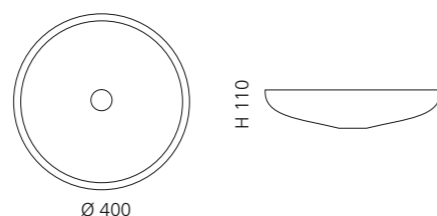

CLIVIA

- Material: Bleikristall 24%pb
- Gewicht: 6,7 kg
- Maße: Ø 400 x H 110 mm
- Lochbohrung: Ø 45 mm

inkl. Ablaufventil
und Basisring Chrom

Transparent
CLIVIAT01

Schwarz
CLIVIAT35

AQUA

- Material: Bleikristall 24%pb
- Gewicht: 6,7 kg
- Maße: Ø 400 x H 110 mm
- Lochbohrung: Ø 45 mm