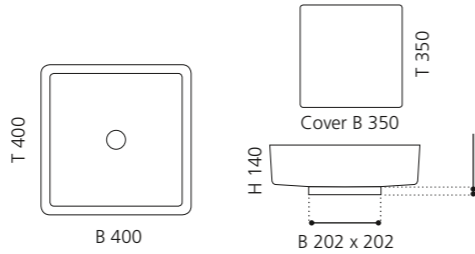

Ablaufventil wird als
Zubehör empfohlen

Silber (Blattauflage 3D)
FOURFA

Gold (Blattauflage 3D)
FOURFO

FOUR VISION

- Material: Pert
- Gewicht: 6,14 kg
- Maße: B 400 x T 400 x H 140 mm
- Maße Cover: B 350 x T 350 mm
- Lochbohrung: Ø 45 mm