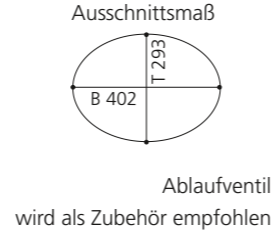

PLAY FL

- Material: VetroFreddo
- Gewicht: 11,5 kg
- Maße: B 604 x T 340 x H 120 mm
- Außschnittsmaß: 585 x 320 mm

ELLISSE FL SMALL

- Material: VetroFreddo
- Gewicht: 7,0 kg
- Maße: B 425 x T 315 x H 148 mm
- Außschnittsmaß: 402 x 293 mm