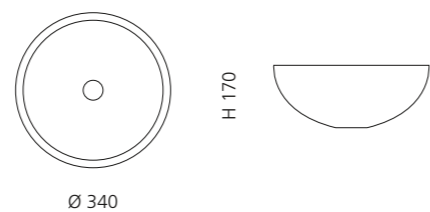

ICE ROUND 34

- Material: Bleikristall 24%pb
- Gewicht: 6,2 kg
- Maße: Ø 340 x H 170 mm
- Lochbohrung: Ø 45 mm

inkl. Ablaufventil
und Basisring Chrom

Transparent
ICERO34T1

ICE OVAL LUX

- Material: Bleikristall 24%pb
- Gewicht: 6,8 kg
- Maße: B 510 x T 345 x H 155 mm
- Lochbohrung: Ø 45 mm