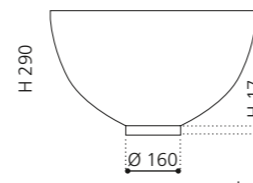

innen Weiß /
außen Gold gebürstet
COCOONGDWB

innen Weiß /
außen Platin gebürstet
COCOONPLWB

innen Weiß matt /
außen Inox matt
COCOONDIW

innen Weiß matt /
außen Gold matt
COCOONGDW

COCOON MATERIC

- Material: TeknoForm
- Gewicht: 6,4 kg
- Maße: Ø 485 x H 290 mm
- Lochbohrung: Ø 45 mm