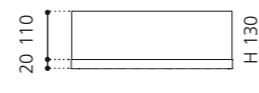

Ablaufventil
wird als Zubehör empfohlen