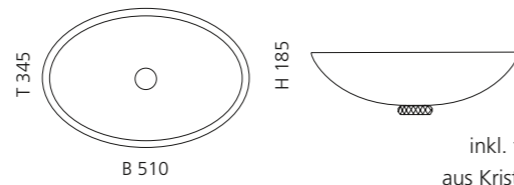

Transparent
CHELOT01

Schwarz
CHELOT30

COLLIER

- Material: Bleikristall 24%pb
- Gewicht: 7,35 kg
- Maße: B 510 x T 345 x H 185 mm
- Lochbohrung: Ø 45 mm

inkl. transparentem Basisring
aus Kristallglas und Ablaufventil