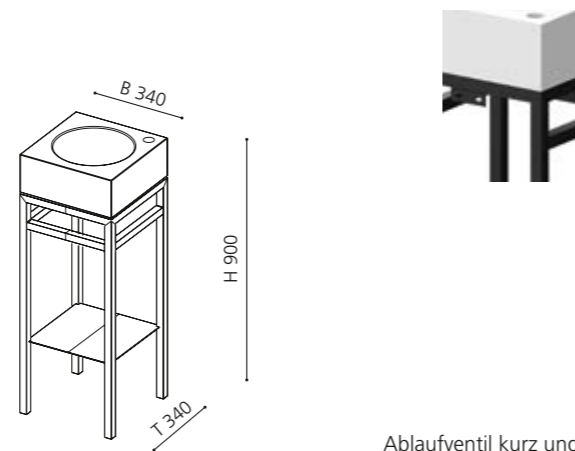

Ablaufventil kurz und Spezial Designsiphon sind als Anschlusszubehör erforderlich