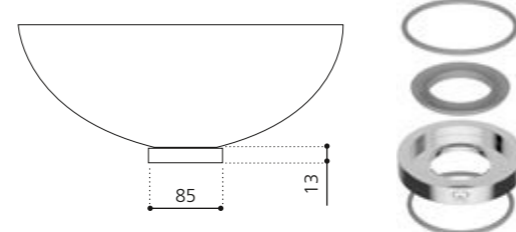

Rosé-Gold
ANF10

ANELLO BASISRING NO.2

- Für die Modelle Luna Oval und Metropole Oval
- Material: Messing
- Maße: Ø 85 x H 13 mm

Chrom
ANF4.FL

Gold
ANF3.FL

ANELLO BASISRING NO.3

- Für die Modelle Luna Katino, Metropole Katino, Drop Katino, Vento und Marea.
- Einsetzbar für die Florence Glass Atelier Aufsatzbecken mit 34 cm Durchmesser
- Material Messing
- Maße: Ø 85 x H 13 mm