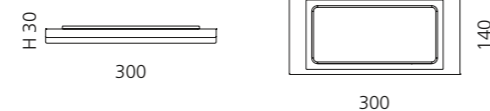

Schwarz/Rosé-Gold
ROYAL2PO30PG

Schwarz/Platin
ROYAL2PO30PL

ARIA UNO ABLAGE MIT EINSATZ

- Maße: B 300 x H 30 x T 140 mm
- Material: Metallablage (Edelstahl) mit Einleger aus VetroFreddo

Schwarz matt / Weiß matt
ARIA1NOPO01