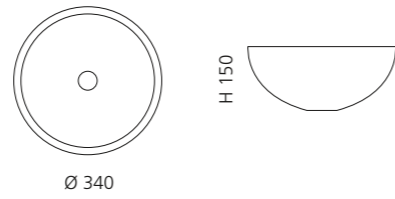

inkl. Ablaufventil
und Basisring Chrom