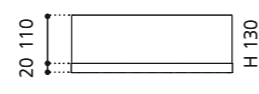

XTREME SMALL

- Material: Kristallglas
Beckenboden VetroFreddo schwarz
- Gewicht: 4,6 kg
- Maße: Ø 367 x H 130 mm
- Lochbohrung: Ø 45 mm

Ø 367

Ablaufventil
wird als Zubehör empfohlen

Schwarz/Transparent
XTREMESPO30