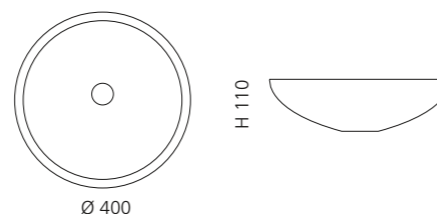

CLIVIA

- Material: Bleikristall 24%pb
- Gewicht: 6,7 kg
- Maße: Ø 400 x H 110 mm
- Lochbohrung: Ø 45 mm

inkl. Ablaufventil
und Basisring Chrom

Transparent
CLIVIAT01

Schwarz
CLIVIAT35

AQUA

- Material: Bleikristall 24%pb
- Gewicht: 6,7 kg
- Maße: Ø 400 x H 110 mm
- Lochbohrung: Ø 45 mm