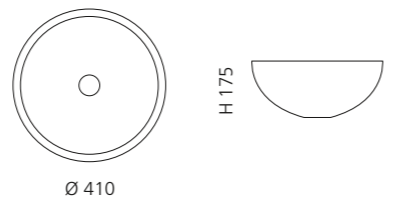

inkl. Ablaufventil
und Basisring Chrom