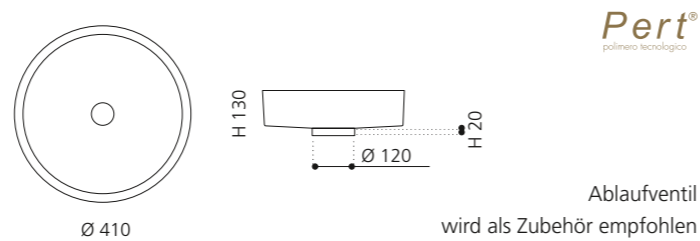

RHO METAL

- Material: Pert
- Gewicht: 4,65 kg
- Maße: Ø 410 x H 130 mm
- Lochbohrung: Ø 45 mm

RHO LUX

- Material: Pert
- Gewicht: 4,65 kg
- Maße: Ø 410 x H 130 mm
- Lochbohrung: Ø 45 mm

RHO STARLIGHT

- Material: Pert
- Gewicht: 4,65 kg
- Maße: Ø 410 x H 130 mm
- Lochbohrung: Ø 45 mm