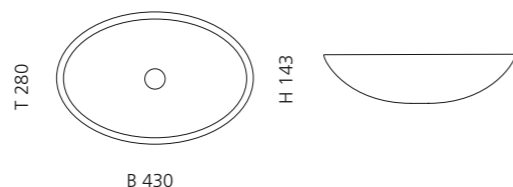

Schwarz matt
GLOBO34NO

Orange
GLOBO34T38

Rubinrot
GLOBO34T16

Petrol
GLOBO34T40

Gewittergrau
GLOBO34T45

ICE OVAL SMALL

- Material: Bleikristall 24%pb
- Gewicht: 6,0 kg
- Maße: B 430 x T 280 x H 143 mm
- Lochbohrung: Ø 45 mm