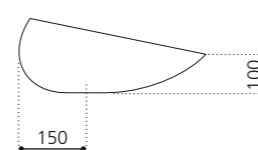

VetroFreddo®

Basisring und Ablaufventil werden als Zubehör empfohlen