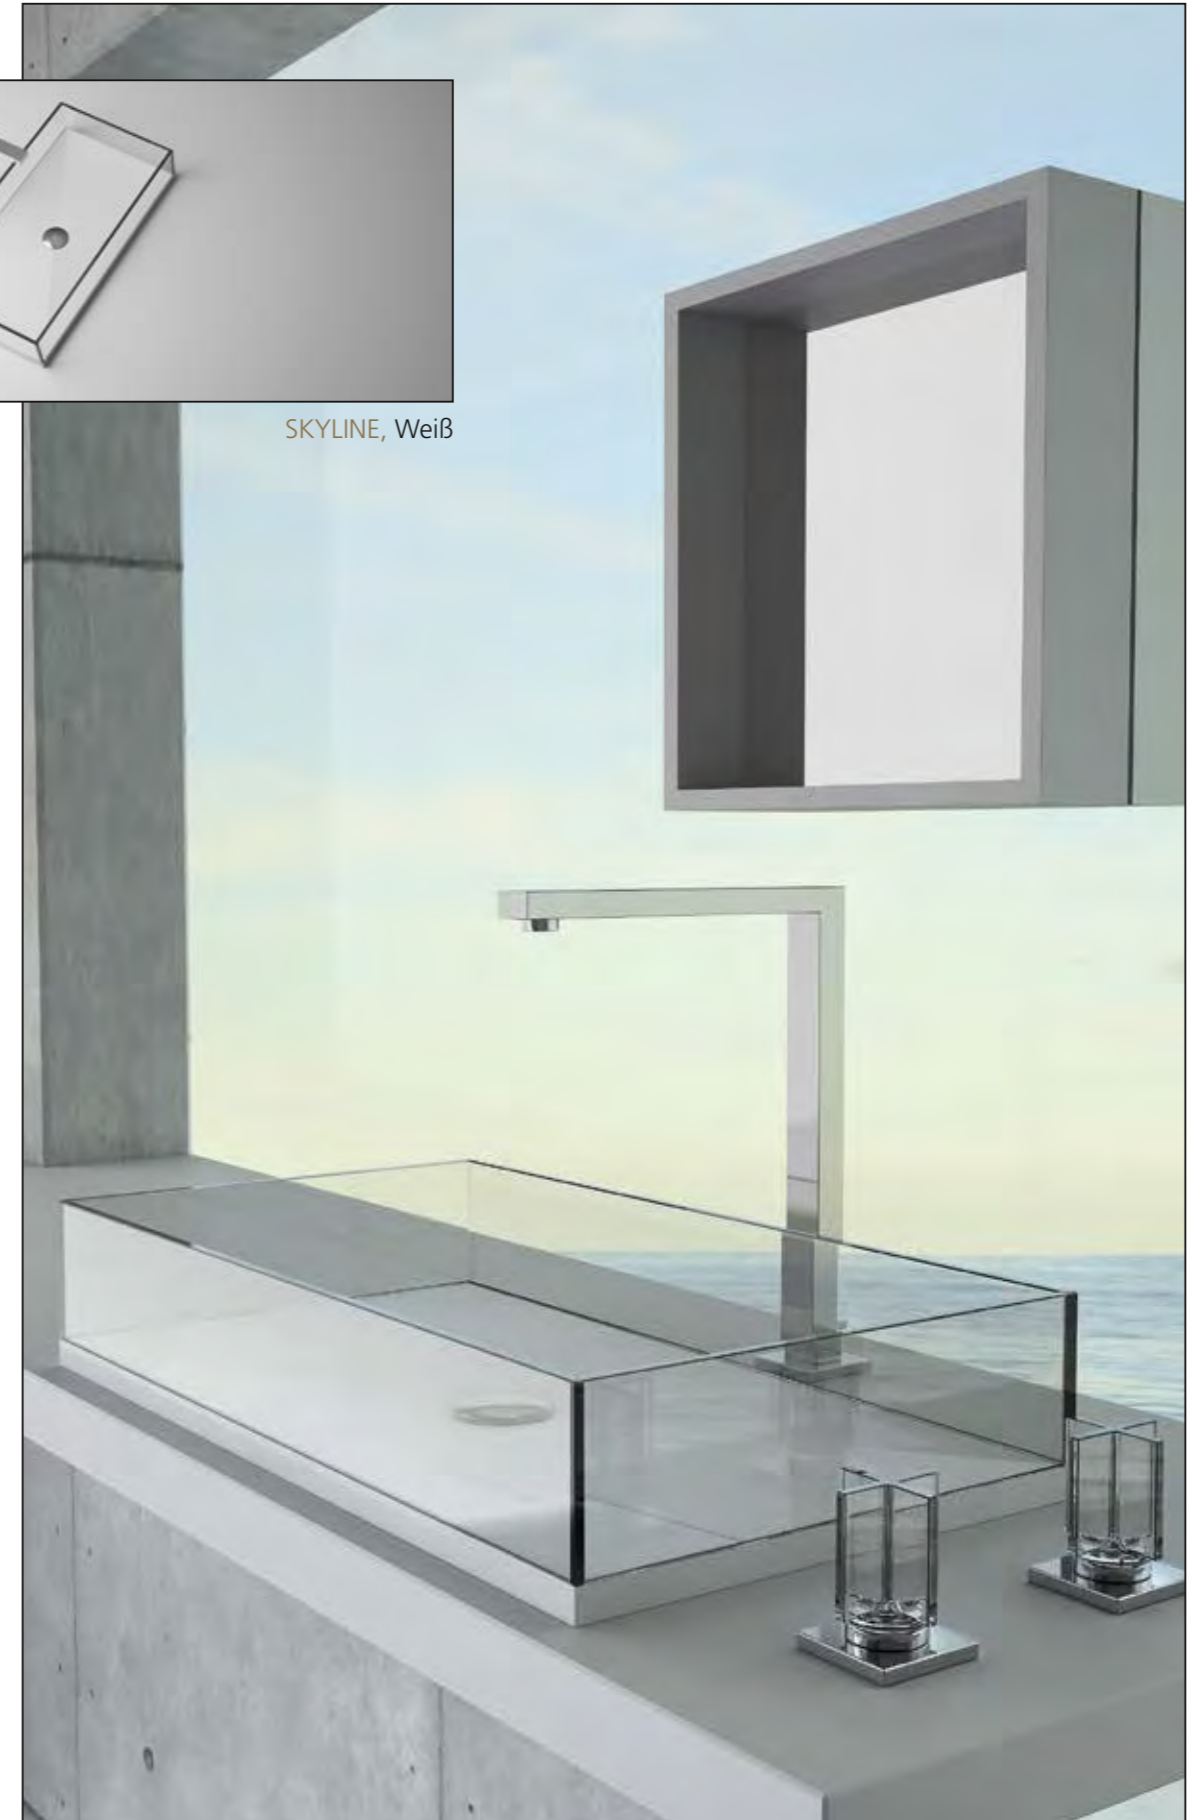

SKYLINE, Waschbecken aus Kristallglas, Schwarz und Weiß

SKYLINE, Schwarz

SKYLINE, Schwarz – Detail

SKYLINE, Beckenboden Schwarz matt in Kombination mit Kristallglas, Fumé

SKYLINE, Weiß

SKYLINE, Beckenboden Weiß matt in Kombination mit Kristallglas, Transparent