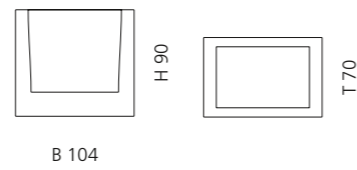

COLORI BECHER

- Becher
- Material: Glas

COLORI SEIFENSPENDER

- Seifenspender
- Material: Glas
- Abdeckung und Pumpe: Chrom

METROPOLE SEIFENSCHALE

- Seifenschale
- Material: VetroFreddo

METROPOLE BECHER

- Becher
- Material: VetroFreddo