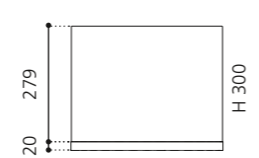

Ablaufventil
wird als Zubehör empfohlen