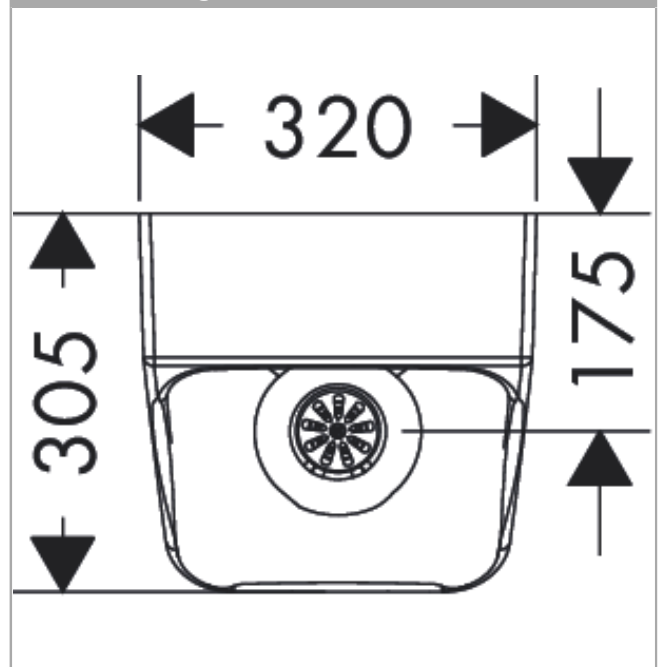

**EluPura Original Q**  
**Urinal 600/300 mit Zulauf von hinten und Ablauf nach unten/hinten spülrandlos, SmartClean**  
 Oberfläche: **Weiss** Artikelnummer: **61183450**

**Beschreibung**

**Merkmale**

- Material: Keramik
- Schallschutzmatte nach Maß inkludiert
- SmartClean: schmutzabweisende Glasur
- Glanzgrad Keramik: glänzend
- inklusive Siphon
- ohne Spülrand
- Zulauf von hinten
- Anschluss: Wand
- mit Befestigungsmaterial

**Artikeldetails**

Preis exkl. MwSt. 372.00 CHF

**Technologie**

**Produktabbildung**

**Maßzeichnung**

EluPura Original Q

Urinal 600/300 mit Zulauf von hinten und Ablauf nach unten/hinten spülrandlos, SmartClean

Oberfläche: Weiss Artikelnummer: 61183450

Einbaubeispiel