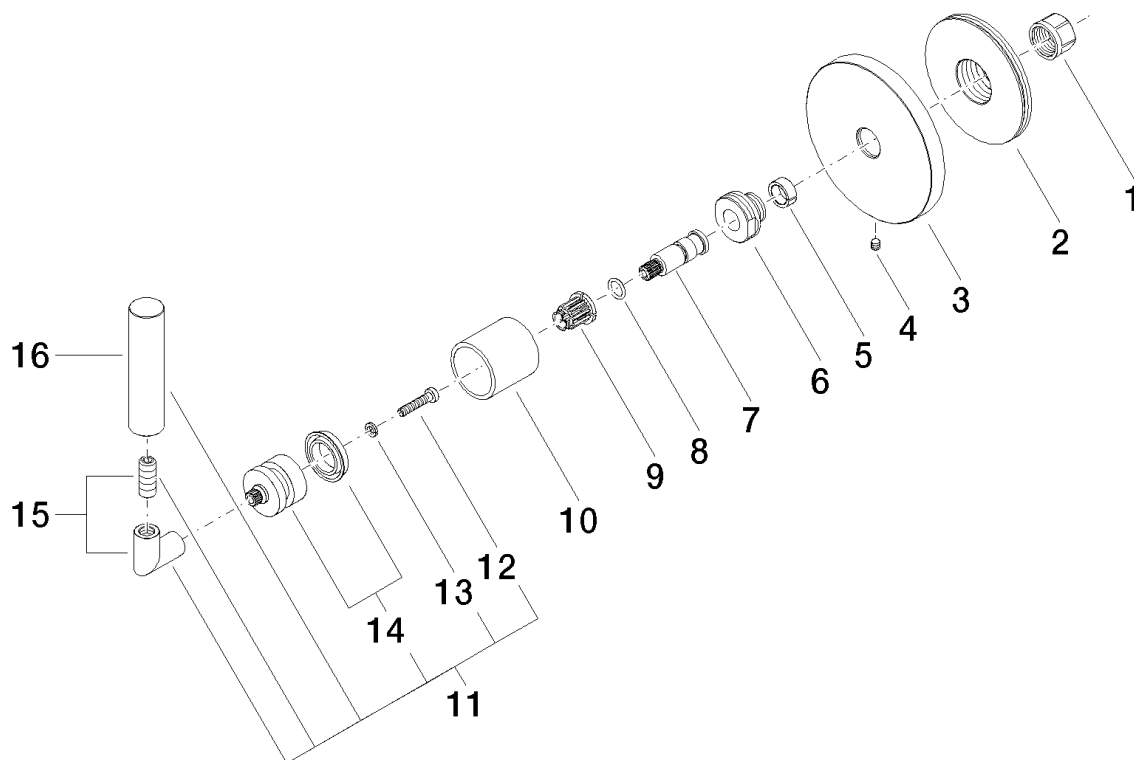

Produktspezifikationen

Bausatz-Endmontage

- Rosette 85 mm

Oberflächen

- | | |
|----------------|-------------|
| • chrom | 36104882-00 |
| • platin matt | 36104882-06 |
| • platin | 36104882-08 |
| • weiß matt | 36104882-10 |
| • schwarz matt | 36104882-33 |

Benötigtes Zubehör

- UP-Zweiwege-Umstellung; 3512497090
- UP-Dreiwege-Umstellung; 3510497090

Explosionszeichnung

Bestellmenge

Nr.	Artikelnummer	Benennung	Verbaumenge
1	09233002390	Mutter	1
2	09210210990	Abdeckung	1
3	092789111ff	Rosette	1
4	09311100790	Stift	1
5	09141502090	Ring	1
6	09240500290	Nippel	1
7	09290602290	Spindel	1
8	09141006090	Dichtung	1
9	09121200290	Rastbuchse	1
10	092102144ff	Huelse	1
11	04208805200ff	Griff	1
12	09303007590	Schraube	1
13	09301102990	Scheibe	1
14	90121200700ff	Aufnahme	1
15	04182002200ff	Winkel	1
16	092088052ff	Griff	1