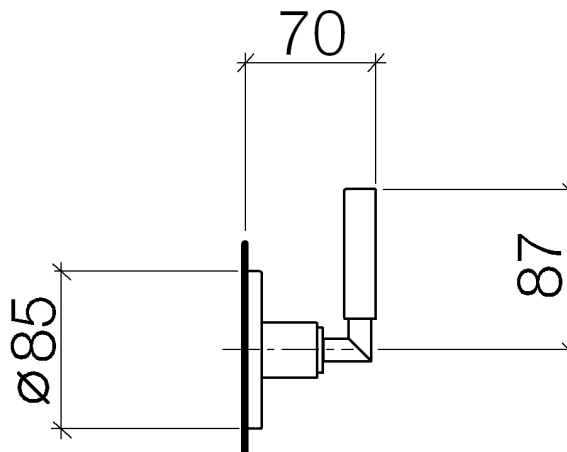

Produktspezifikationen

Bausatz-Endmontage

- Rosette 85 mm

Oberflächen

- | | |
|----------------|-------------|
| • chrom | 36104882-00 |
| • platin matt | 36104882-06 |
| • platin | 36104882-08 |
| • weiß matt | 36104882-10 |
| • schwarz matt | 36104882-33 |

Benötigtes Zubehör

- UP-Zweiwege-Umstellung; 3512497090
- UP-Dreiwege-Umstellung; 3510497090

Explosionszeichnung

Bestellmenge

Nr.	Artikelnummer	Benennung	Verbaumenge
1	09233002390	Mutter	1
2	09210210990	Abdeckung	1
3	092789111ff	Rosette	1
4	09311100790	Stift	1
5	09141502090	Ring	1
6	09240500290	Nippel	1
7	09290602290	Spindel	1
8	09141006090	Dichtung	1
9	09121200290	Rastbuchse	1
10	092102144ff	Huelse	1
11	04208805200ff	Griff	1
12	09303007590	Schraube	1
13	09301102990	Scheibe	1
14	90121200700ff	Aufnahme	1
15	04182002200ff	Winkel	1
16	092088052ff	Griff	1