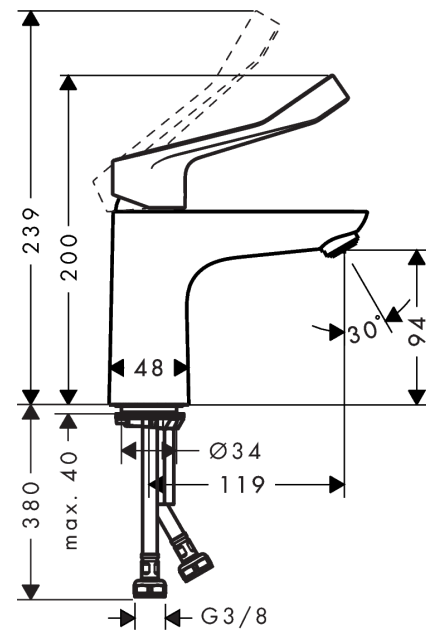

Focus

Einhebel-Waschtischmischer 100 CoolStart mit extra langem Griff ohne Ablaufgarnitur

Oberflächen: **Chrom** Artikelnummer: **31917000**

Beschreibung

Merkmale

- ComfortZone 100
- größere Bedruckung für eindeutige Lesbarkeit
- mit extra langem barrierefreiem Griff
- Ausladung 119 mm
- Laminarstrahl
- Durchflussmenge bei 3 bar: 5 l/min
- Keramikmischsystem
- Temperaturbegrenzung einstellbar
- für Durchlauferhitzer geeignet
- Anschlussart: G $\frac{3}{8}$ Anschlussschläuche
- Anschlussgröße: DN15
- Kaltwasser in Mittelstellung
- ETA VA 1.42/19941
- ACS 17 ACC LY 655, valide jusqu'au 20.06.2022
- NF_375-M1-19-3
- WRAS 1710017
- WRAS 1710017
- SINTEF 1743

Technologie

Zertifikate

Produktabbildung

Maßzeichnung

Focus

Einhebel-Waschtismischer 100 CoolStart mit extra langem Griff ohne Ablaufgarnitur

Oberflächen: **Chrom** Artikelnummer: **31917000**

Durchflussdiagramm