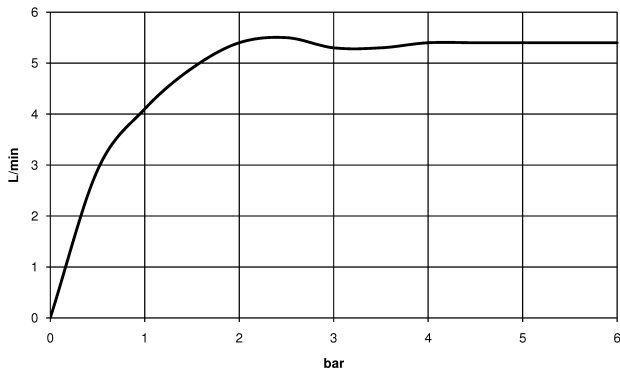

Waschtisch - Lissé

Waschtisch-Einhandbatterie mit hohem Auslauf ohne Ablaufgarnitur - chrom

Artikelnummer: 33 526 845-00

- Ausladung 130 mm
- starrer Auslauf
- runder luftangereicherter Strahl
- Armaturenhöhe 236 mm
- Höhe bis Luftsprudler 185 mm
- Bohrungsdurchmesser 35 mm
- 2x Druckschlauch M 8 x 1 eingeschraubt, dichtheitsgeprüft
- Durchfluss max. 5,7 l/min
- bleifrei
- Armaturengruppe nach DIN 4109: 1

chrom

Maßzeichnung

Alle Angaben in mm / inch = mm x 0,0394

Waschtisch - Lissé

Waschtisch-Einhandbatterie mit hohem Auslauf ohne Ablaufgarnitur - chrom

Artikelnummer: 33 526 845-00

Durchflussdiagramm

Waschtisch - Lissé