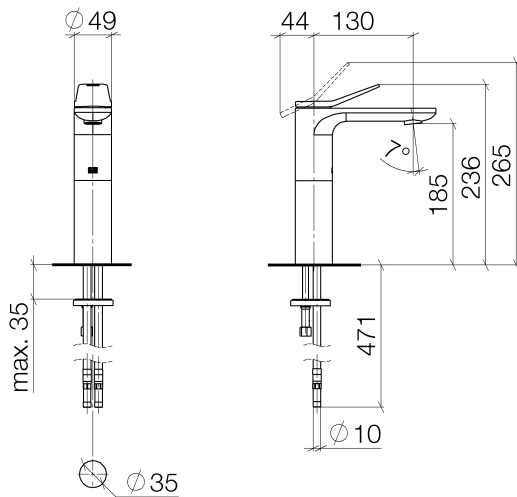

Waschtisch - Lissé

Waschtisch-Einhandbatterie mit hohem Auslauf ohne Ablaufgarnitur - chrom

Artikelnummer: 33 526 845-00

- Ausladung 130 mm
- starrer Auslauf
- runder luftangereicherter Strahl
- Armaturenhöhe 236 mm
- Höhe bis Luftsprudler 185 mm
- Bohrungsdurchmesser 35 mm
- 2x Druckschlauch M 8 x 1 eingeschraubt, dichtheitsgeprüft
- Durchfluss max. 5,7 l/min
- bleifrei
- Armaturengruppe nach DIN 4109: 1

chrom

Maßzeichnung

Alle Angaben in mm / inch = mm x 0,0394

Waschtisch - Lissé

Waschtisch-Einhandbatterie mit hohem Auslauf ohne Ablaufgarnitur - chrom

Artikelnummer: 33 526 845-00

Durchflussdiagramm

Waschtisch - Lissé

Waschtisch-Einhandbatterie mit hohem Auslauf ohne Ablaufgarnitur - chrom

Artikelnummer: 33 526 845-00

Weitere Oberflächenvarianten

platin matt

33 526 845-06

Weitere Oberflächen auf Anfrage (x-tra Service)