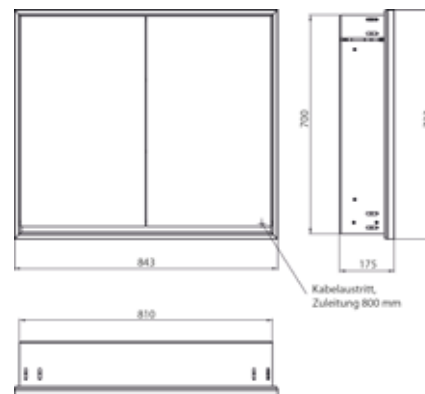

PRODUKTINFORMATION

Lichtspiegelschrank loft, 800 mm, 2 Türen, Unterputzmodell, IP 20. aluminium/spiegel

Art.-Nr.9798 051 07

Umlaufende LED-Beleuchtung, verspiegelte Rückwand, 2 stufenlos einstellbare Ablagen, 2 Türen, 1 Steckdose, Lichtsteuerung über 3 kapazitive von außen bedienbare Touch-Bedienfelder (An/Aus, Helligkeit und Lichtfarbe - kalt/warm - stufenlos einstellbar), Kabeldurchlass nach außen bei geschlossenen Spiegeltüren. Höhe: 733 mm