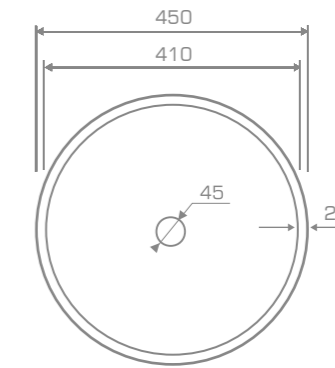

### TECHNICAL INFORMATION

**Dimension:** 45x45x87 cm

**Material:** Marmonit (glossy),  
PureStone (mat),  
PuroMetal (glossy/antic/brush).

**Color:** Ravon / NCS / RAL color palette

**Weight:** 30kg

**Weight with packaging:** 50kg