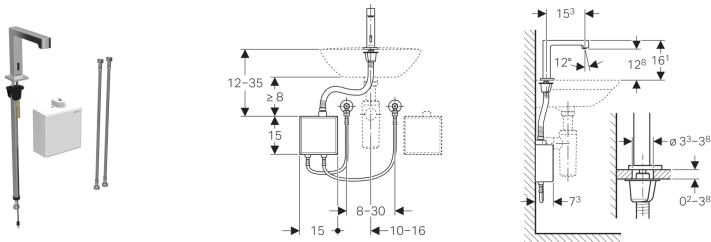

Geberit Waschtischarmatur Brenta, Standmontage, Generatorbetrieb, mit AP-Funktionsbox

Verwendungszwecke

- Zur Entnahme von Leitungswasser
- Für öffentliche und halböffentliche Bereiche
- Zum Einbau in Waschtische oder Waschtischplatten
- Zum Anschließen von Kalt- und Warmwasser (nur bei Ausführung mit Mischer)
- Zum Anschließen von Kalt- oder Mischwasser (nur bei Ausführung ohne Mischer)
- Für den Einsatz mit Edelstahlbecken
- Für einen Durchfluss > 3 l/min
- Nicht geeignet für Kleindurchlauferhitzer

Eigenschaften

- Armaturengruppe I nach DIN 4109
- Automatische Spülauslösung
- Infrarotbenutzererkennung
- IR-Sensor selbsteinstellend
- Vandalensicher
- Volumenstrombegrenzung durch Strahlregler
- Temperatureinstellung über Mischer (nur bei Ausführung mit Mischer)
- Wasser nicht rein warm oder rein kalt einstellbar (nur bei Ausführung mit Mischer)
- Stromversorgung durch Generator und Akku
- Stromversorgung autark
- Warnung bei niedrigem Ladezustand des Akkus
- Energiesparmodus einstellbar
- Wasserersparnis durch reaktionsschnelle Zweistrahl-Abtasttechnik
- Funktionen mit Geberit Service-Handy einstellbar und abfragbar
- Programm Wassersparen einstellbar
- Programm Intervallspülung einstellbar
- Dauerspülung individuell einstellbar
- Spülauslösung über Geberit Clean-Handy deaktivierbar
- Verschiedene Funktionen manuell einstellbar
- Mit integriertem Rückflussverhinderer