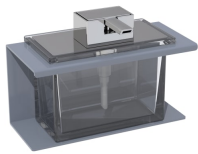

Seifenspender, zu Geberit Monolith Sanitärmodul für Waschtisch

**Verwendungszwecke**

- Für Geberit Monolith Sanitärmodule für Waschtische mit Auszug

Eigenschaften

- Befestigung im Auszug mit Magnetband

Art.-Nr. VE1