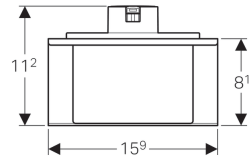

Seifenspender, zu Geberit Monolith Sanitärmodul für Waschtisch

**Verwendungszwecke**

- Für Geberit Monolith Sanitärmodule für Waschtische mit Auszug

Eigenschaften

- Befestigung im Auszug mit Magnetband

Art.-Nr. VE1