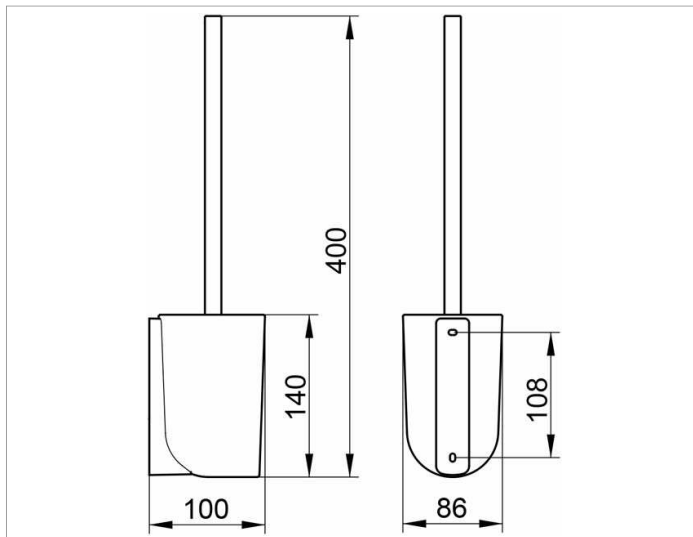

Elegance

11669019000 Toilettenbürstengarnitur

PRODUKT

ZEICHNUNG

PRODUKTBESCHREIBUNG

komplett mit Echkristall-Einsatz mattiert,
Bürste mit Griff und Ersatzbürstenkopf

OBERFLÄCHE

verchromt

AUSSCHREIBUNGSTEXT

KEUCO ELEGANCE Toilettenbürstengarnitur 11669019000
Hochglanzverchromter Halter für Toilettenbürstengarnitur in eleganter
Formensprache,
leicht überwölbte Flächen im zeitlosen Design,
Wandmodell, komplett mit Bürste, Griff und Ersatzbürstenkopf
Herausnehmbarer Echkristall-Glaseinsatz für leichtes Reinigen
Höhe 140 mm (Höhe inklusive Bürste 400 mm), Breite 86 mm
Ausladung 100 mm
Die Toilettenbürstengarnitur wird verdeckt angebracht
Lieferung inkl. korrosionsbeständigem Befestigungsmaterial