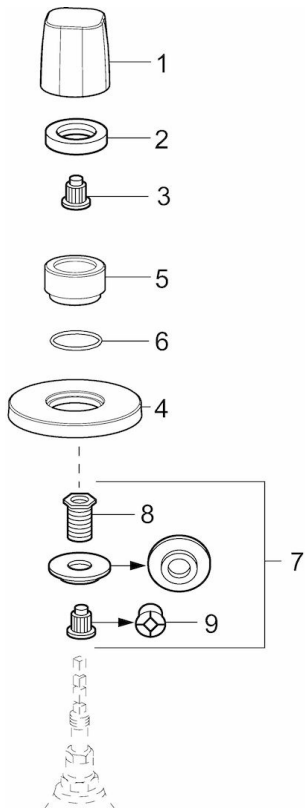

EAN: 4057304001093
static.hansa.com/02288102

- Zubehör
- Fertigmontageset
- Wandmontage für Unterputz-Einbaukörper
- Chrom
- Durchflusseinstellgriff
- Rosette rund
- passend auf UPV mit Keramikscheiben oder Spindel-Oberteil

Technische Daten

Ersatzteile

SP02288102

	Name	Art.-Nr.
01	Griff	59914527
02	Gegenmutter, d35.5xM24x1	59912023
03	Adapter Weiss	59910235
04	Rosette, d 75 mm	59913657
05	Abdeckhülse	59913434
06	O-Ring, d 27x2	59901532
07	Adapter	59911033
08	Gewindenippel, M12x1/M15x1, AF17	59902708
09	Adapter Blue	59911052