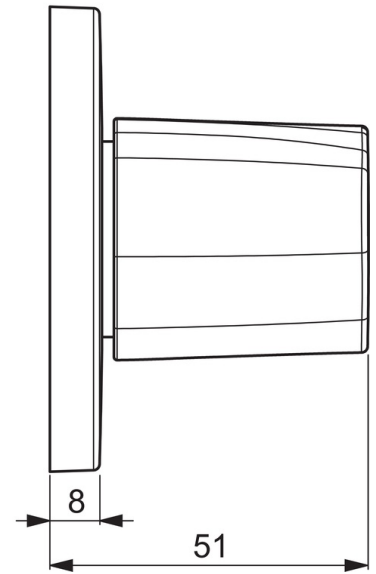

EAN: 4057304001093
static.hansa.com/02288102

- Zubehör
- Fertigmontageset
- Wandmontage für Unterputz-Einbaukörper
- Chrom
- Durchflusseinstellgriff
- Rosette rund
- passend auf UPV mit Keramikscheiben oder Spindel-Oberteil

Technische Daten

Ersatzteile

SP02288102

	Name	Art.-Nr.
01	Griff	59914527
02	Gegenmutter, d35.5xM24x1	59912023
03	Adapter Weiss	59910235
04	Rosette, d 75 mm	59913657
05	Abdeckhülse	59913434
06	O-Ring, d 27x2	59901532
07	Adapter	59911033
08	Gewindenippel, M12x1/M15x1, AF17	59902708
09	Adapter Blue	59911052