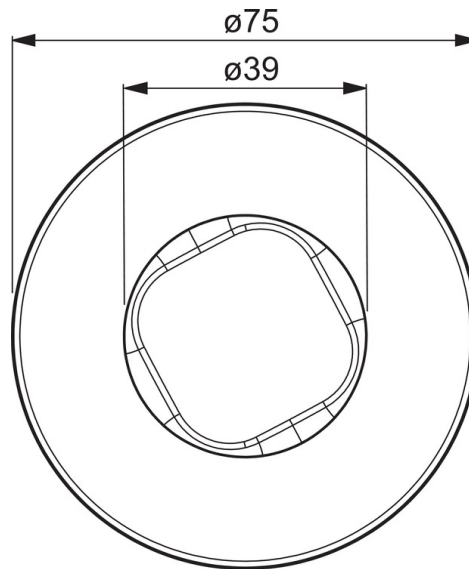

EAN: 4057304001093
static.hansa.com/02288102

- Zubehör
- Fertigmontageset
- Wandmontage für Unterputz-Einbaukörper
- Chrom
- Durchflusseinstellgriff
- Rosette rund
- passend auf UPV mit Keramikscheiben oder Spindel-Oberteil

Technische Daten

Ersatzteile

SP02288102

	Name	Art.-Nr.
01	Griff	59914527
02	Gegenmutter, d35.5xM24x1	59912023
03	Adapter Weiss	59910235
04	Rosette, d 75 mm	59913657
05	Abdeckhülse	59913434
06	O-Ring, d 27x2	59901532
07	Adapter	59911033
08	Gewindenippel, M12x1/M15x1, AF17	59902708
09	Adapter Blue	59911052