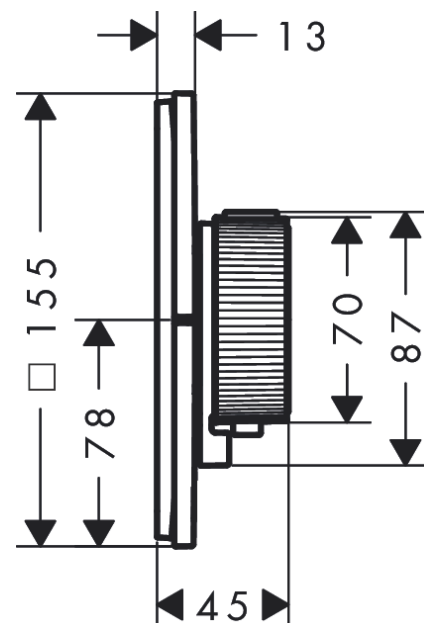

AXOR ShowerSelect ID
Thermostat Unterputz eckig für 1 Verbraucher
 Oberfläche: **Chrom** Artikelnummer: **36757000**

Beschreibung

Merkmale

- 1 Verbraucher
- komfortables Ein-/Ausschalten der Verbraucher durch grossflächige Select-Tasten, präzise Temperatursteuerung durch vertikale Griffstruktur und haptische Rückmeldung des Thermostatgriffs
- Mengensteuerung mit Stop Funktion
- Thermostatkartusche zur Regelung der Temperatur, Start/ Stop Ventil zur Bedienung der Verbraucher
- Maximale Durchflussmenge bei 3 bar: 20,3 l/min
- flache Rosette für mehr Platz in der Dusche
- Rosette nachträglich um +/- 3° ausrichtbar
- einfache Installation durch vormontierten Funktionsblock, Griffe immer auf der gleichen Höhe unabhängig der Einbautiefe des Grundkörpers
- Sicherheitssperre bei 40 °C
- Temperaturbegrenzung einstellbar
- der Thermostat bietet die Möglichkeit der thermischen Desinfektion
- Material Taste: Metall
- Material Griffe: Metall
- Anschlussart: Grundkörper iBox universal 2 (# 01400180)
- Select-Taste wird mit gelasertem An/Aus Symbol geliefert
- Geräuschgruppe: I
- Durchflussklasse: B
- P-IX 38567/IB

Artikeldetails

Preis exkl. MwSt.

854.00 CHF

Technologie

Zertifikate / Nachhaltigkeit

Produktabbildung

Maßzeichnung

AXOR ShowerSelect ID
Thermostat Unterputz eckig für 1 Verbraucher
 Oberfläche: **Chrom** Artikelnummer: **36757000**

Durchflussdiagramm