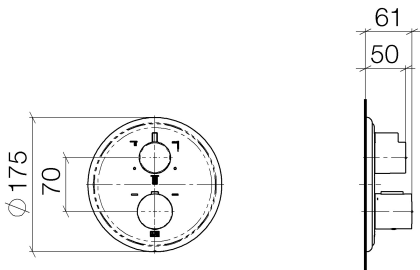

Dusche - Madison

UP-Thermostat mit Dreiwege-Mengenregulierung - chrom

Artikelnummer: 36 427 977-00

- Drehumstellung mit Mengenregulierung und Absperrfunktion
- Abdeckplatte Ø 175 mm
- Skalengriff mit Sicherheitssperre bei 38°C
- Heißwasserbegrenzung, voreinstellbar
- Armaturengruppe nach DIN 4109: 1
- Passt zu Madison

chrom

Zu diesem Artikel wird Zubehör benötigt.

Maßzeichnung

Alle Angaben in mm / inch = mm x 0,0394

Dusche - Madison
UP-Thermostat mit Dreiwege-Mengenregulierung - chrom
Artikelnummer: 36 427 977-00

Durchflussdiagramm

Dusche - Madison

UP-Thermostat mit Dreiwege-Mengenregulierung - chrom

Artikelnummer: 36 427 977-00

Weitere Oberflächenvarianten

platin matt

36 427 977-06

platin

36 427 977-08