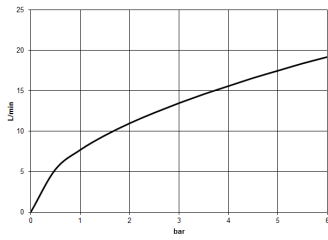

chrom

Zu diesem Artikel wird Zubehör benötigt.

Maßzeichnung

Alle Angaben in mm / inch = mm x 0,0394

Dusche - Madison
UP-Thermostat mit Dreiwege-Mengenregulierung - chrom
Artikelnummer: 36 427 977-00

Durchflussdiagramm