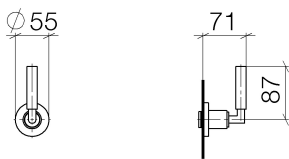

Dusche - Tara.

Unterputzventil rechtsschließend 1/2" - chrom

Artikelnummer: 36 607 882-00

- Rosette Ø 55 mm
- Oberteil mit ablängbarer Spindel und Hülse
- Passt zu Tara.

chrom

Zu diesem Artikel wird Zubehör benötigt.

Maßzeichnung

Alle Angaben in mm / inch = mm x 0,0394

Dusche - Tara.

Unterputzventil rechtsschließend 1/2" - chrom

Artikelnummer: 36 607 882-00

Dusche - Tara.

Unterputzventil rechtsschließend 1/2" - chrom

Artikelnummer: 36 607 882-00