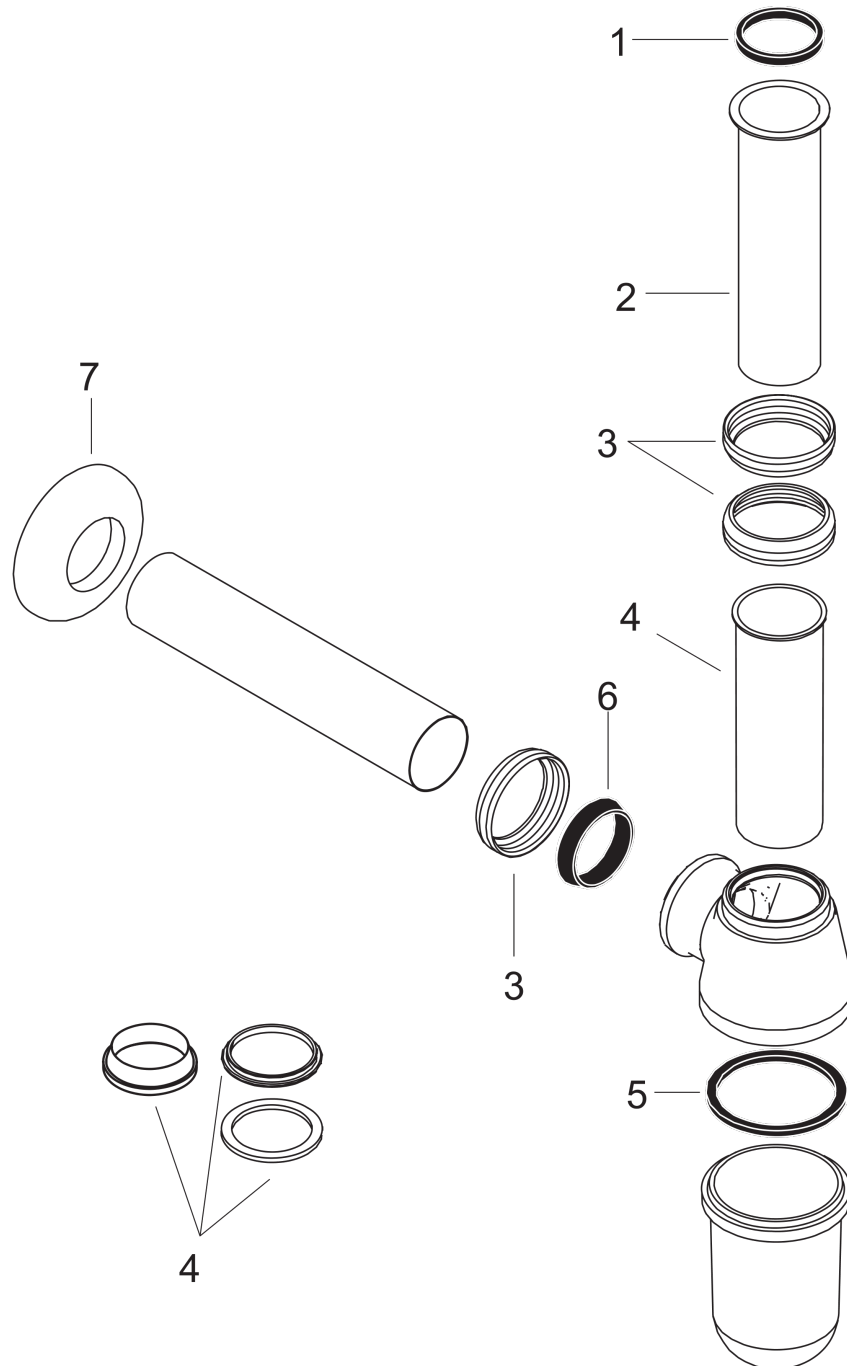

Tassensifon Standardmodell

Oberflächen: **Chrom** Artikelnummer: **52053000**

Beschreibung

Merkmale

- Verstellweg 35 - 95 mm
- Wandabstand 225 mm
- Anschlussmaße Abgang G 1¼

Produktabbildung

Maßzeichnung

Tassensifon Standardmodell

Oberflächen: **Chrom** Artikelnummer: **52053000**

Explosionszeichnung

Baujahr: >01/77

Tassensifon Standardmodell

Oberflächen: **Chrom** Artikelnummer: **52053000**

Ersatzteilliste

Baujahr: >01/77

Pos.	Beschreibung	Artikelnummer	PG	VE
1	Dichtung 1¼"	53971000	0	1
2	Rohr 1¼" 300 mm mit Bord	53428000	0	1
3	Rändelmutter 1¼"	53951000	0	1
4	Tauchrohr Set 1¼" 100 mm	94203000	0	1
5	Schlauchring 50x54,5x3	53982000	0	1
6	Keildichtung 1¼"	53985000	0	1
7	Rosette 1¼"x65x15	53964000	0	1