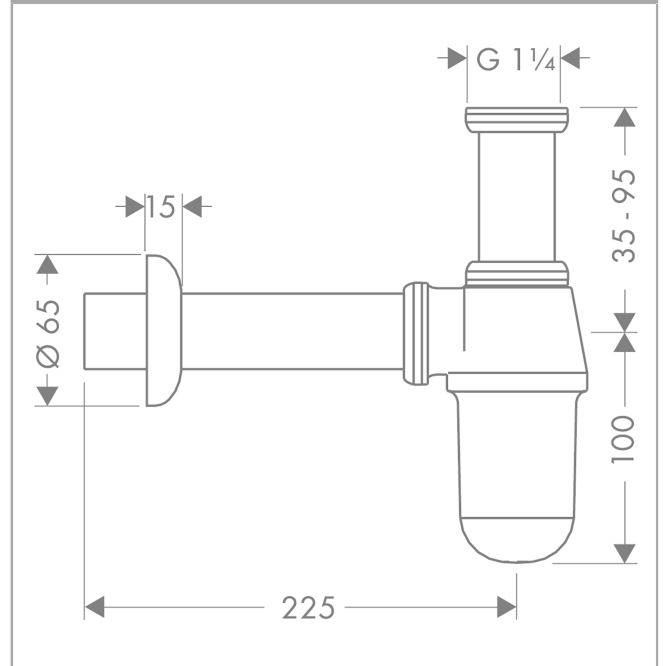

Tassensifon Standardmodell

Oberflächen: **Chrom** Artikelnummer: **52053000**

Beschreibung

Merkmale

- Verstellweg 35 - 95 mm
- Wandabstand 225 mm
- Anschlussmaße Abgang G 1¼

Produktabbildung

Maßzeichnung

Tassensifon Standardmodell

Oberflächen: **Chrom** Artikelnummer: **52053000**

Explosionszeichnung

Baujahr: >01/77

Tassensifon Standardmodell

Oberflächen: **Chrom** Artikelnummer: **52053000**

Ersatzteilliste

Baujahr: >01/77

Pos.	Beschreibung	Artikelnummer	PG	VE
1	Dichtung 1¼"	53971000	0	1
2	Rohr 1¼" 300 mm mit Bord	53428000	0	1
3	Rändelmutter 1¼"	53951000	0	1
4	Tauchrohr Set 1¼" 100 mm	94203000	0	1
5	Schlauchring 50x54,5x3	53982000	0	1
6	Keildichtung 1¼"	53985000	0	1
7	Rosette 1¼"x65x15	53964000	0	1