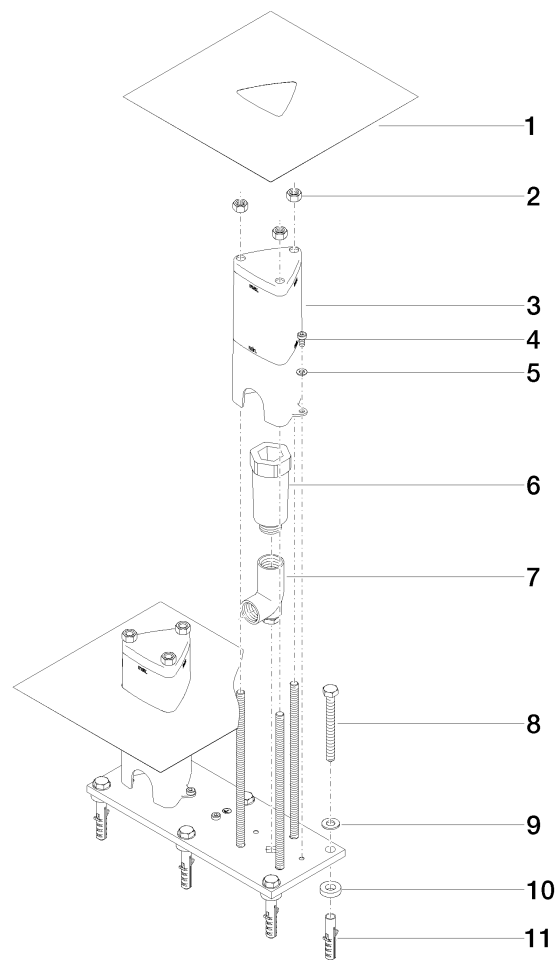

Explosionszeichnung

Bestellmenge

Nr.	Artikelnummer	Benennung	Verbaumenge
1	09140311090	Dichtung	2
2	09231002390	Mutter	3
3	09210212790	Kappe	2
4	09303008590	Schraube	5
5	09301104890	Scheibe	5
6	09312001190	Stopfen	2
7	09240209090	Nippel	2
8	09303101290	Schraube	6
9	09301104590	Scheibe	6
10	09140505290	Dichtung	6
11	09303500390	Duebel	6